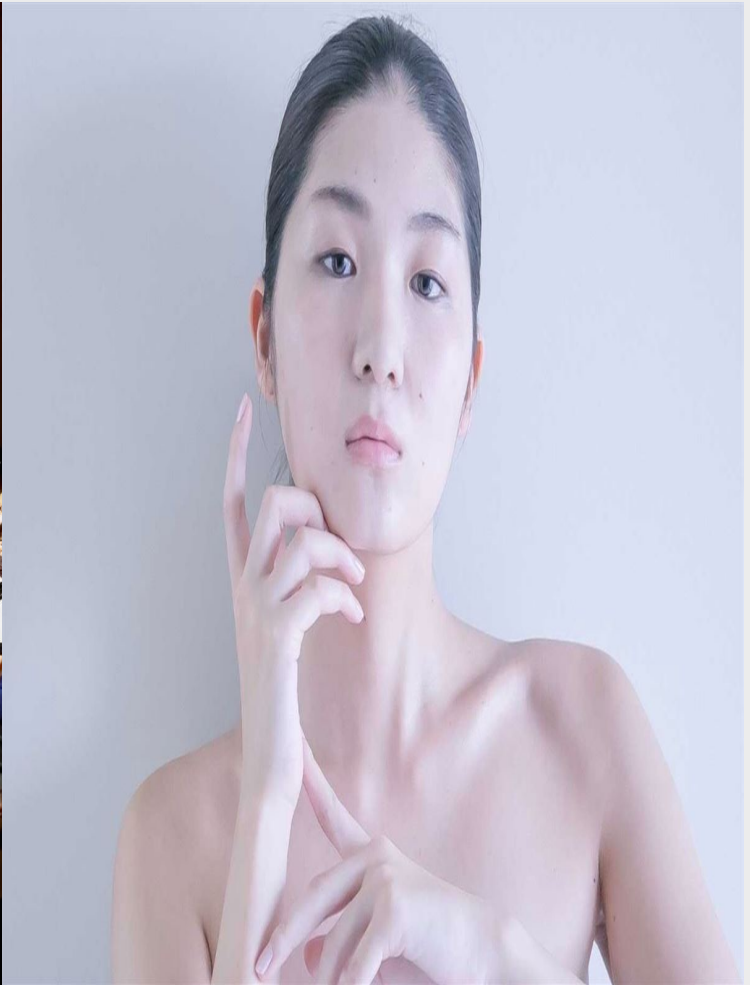

Yuki

Height 176 - 5' 9" Waist 60 - 23" 1/2 Hips 88 - 35" Shoe 37 - 6

GLAMZMODEL

Yuki

Height 176 - 5' 9" Waist 60 - 23" 1/2 Hips 88 - 35" Shoe 37 - 6

GLAMZMODEL

Yuki

Height 176 - 5' 9" Waist 60 - 23" 1/2 Hips 88 - 35" Shoe 37 - 6

GLAMZMODEL

Yuki

Height 176 - 5' 9" Waist 60 - 23" 1/2 Hips 88 - 35" Shoe 37 - 6

GLAMZMODEL

Yuki

Height 176 - 5' 9" Waist 60 - 23" 1/2 Hips 88 - 35" Shoe 37 - 6

GLAMZMODEL