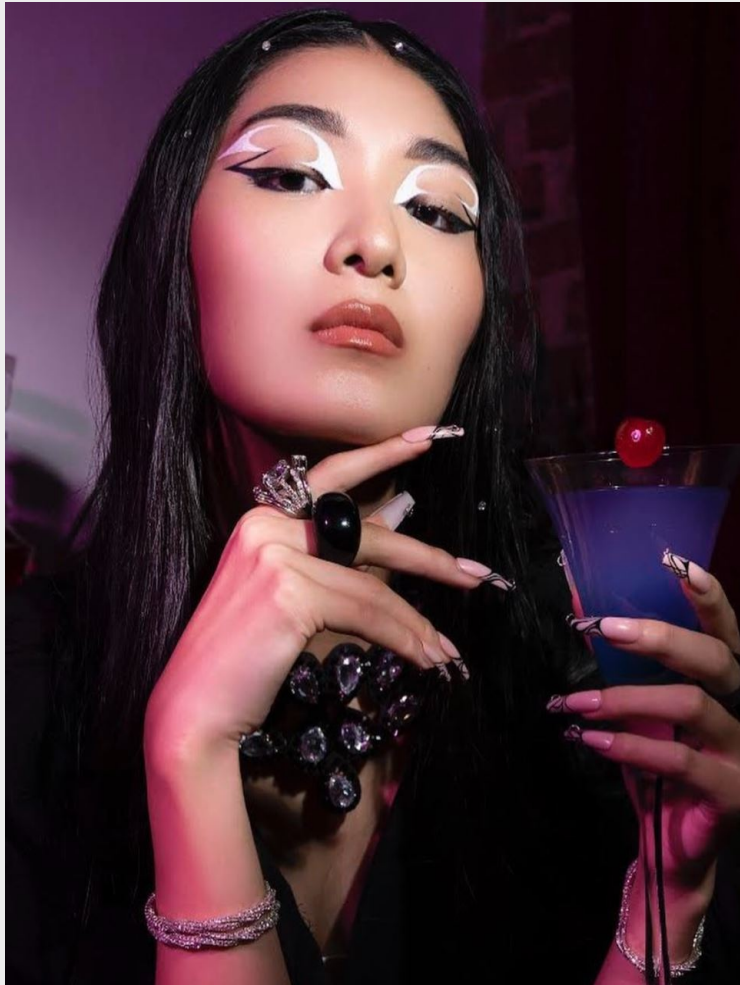

Yuki

Height 176 - 5' 9" Waist 60 - 23" 1/2 Hips 88 - 35" Shoe 37 - 6

GLAMZMODEL

Yuki

Height 176 - 5' 9" Waist 60 - 23" 1/2 Hips 88 - 35" Shoe 37 - 6

GLAMZMODEL

Yuki

Height 176 - 5' 9" Waist 60 - 23" 1/2 Hips 88 - 35" Shoe 37 - 6

GLAMZMODEL

Yuki

Height 176 - 5' 9" Waist 60 - 23" 1/2 Hips 88 - 35" Shoe 37 - 6

GLAMZMODEL

Yuki

Height 176 - 5' 9" Waist 60 - 23" 1/2 Hips 88 - 35" Shoe 37 - 6

GLAMZMODEL