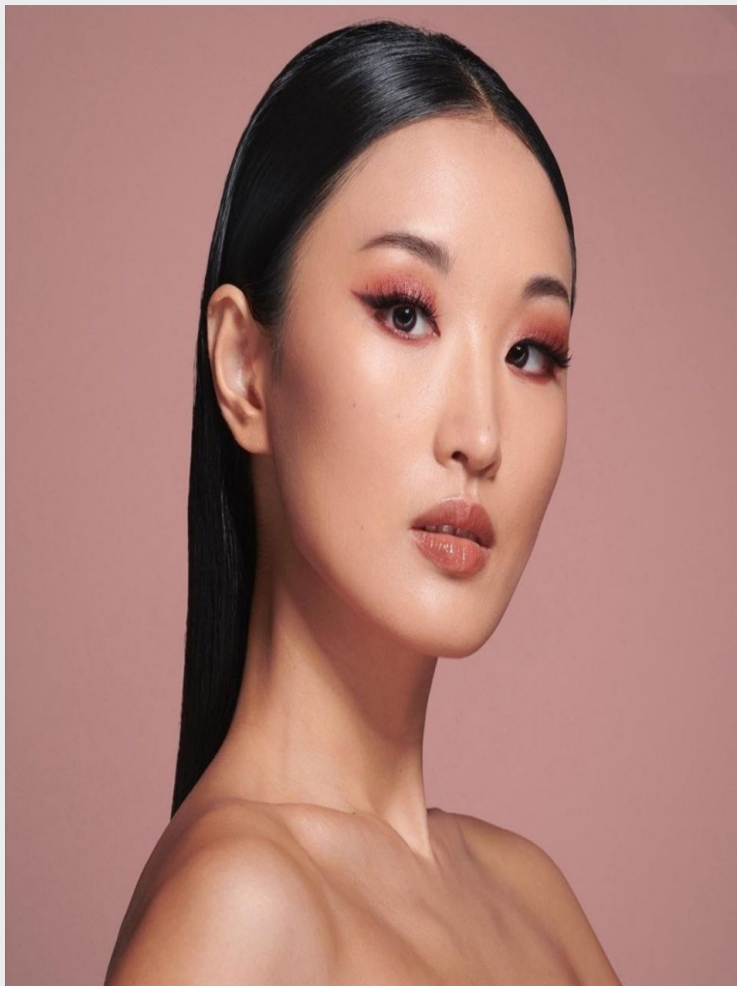

Yidan

Height 172 cm / 5'7.5" Chest 84 cm / 33" Waist 60 cm / 23.5" Hips 89 cm / 35" Shoe 37 eu / 6 us

GLAMZMODEL