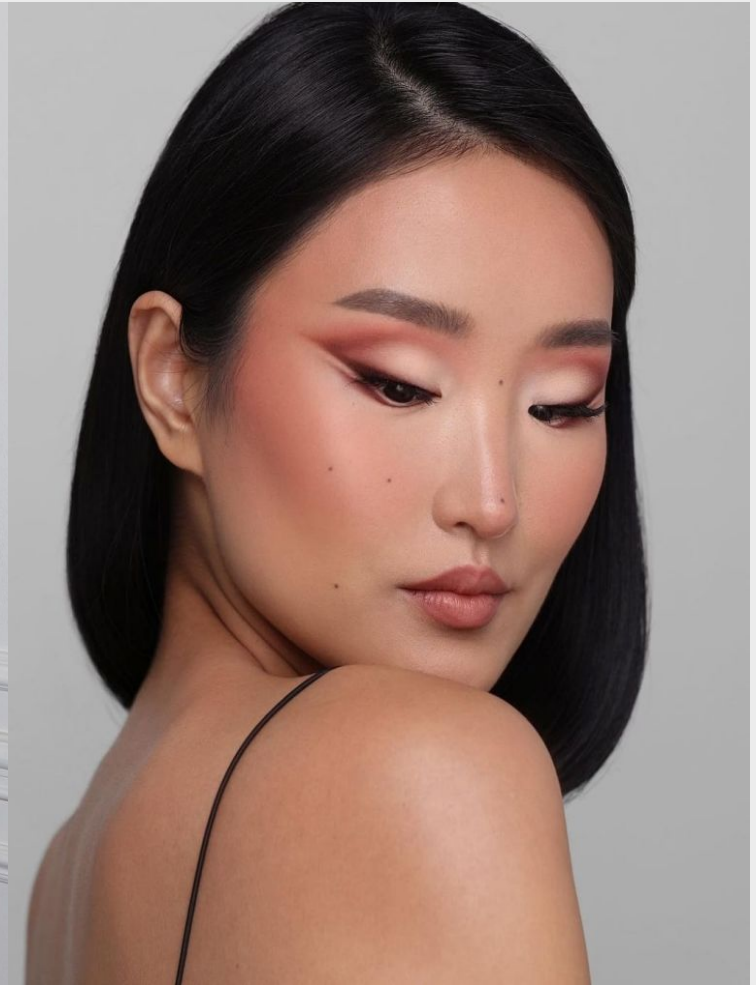

Yidan

Height 172 cm / 5'7.5" Chest 84 cm / 33" Waist 60 cm / 23.5" Hips 89 cm / 35" Shoe 37 eu / 6 us

GLAMZMODEL