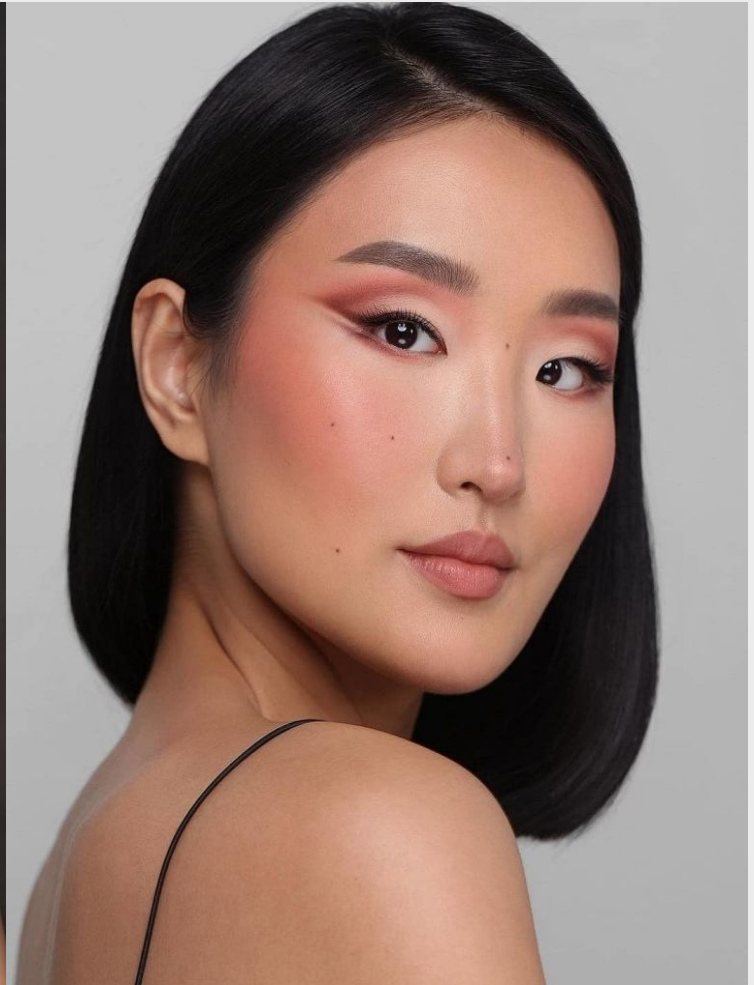

Yidan

Height 172 cm / 5'7.5" Chest 84 cm / 33" Waist 60 cm / 23.5" Hips 89 cm / 35" Shoe 37 eu / 6 us

GLAMZMODEL

Yidan

Height 172 cm / 5'7.5" Chest 84 cm / 33" Waist 60 cm / 23.5" Hips 89 cm / 35" Shoe 37 eu / 6 us

GLAMZMODEL

Yidan

Height 172 cm / 5'7.5" Chest 84 cm / 33" Waist 60 cm / 23.5" Hips 89 cm / 35" Shoe 37 eu / 6 us

GLAMZMODEL

Yidan

Height 172 cm / 5'7.5" Chest 84 cm / 33" Waist 60 cm / 23.5" Hips 89 cm / 35" Shoe 37 eu / 6 us