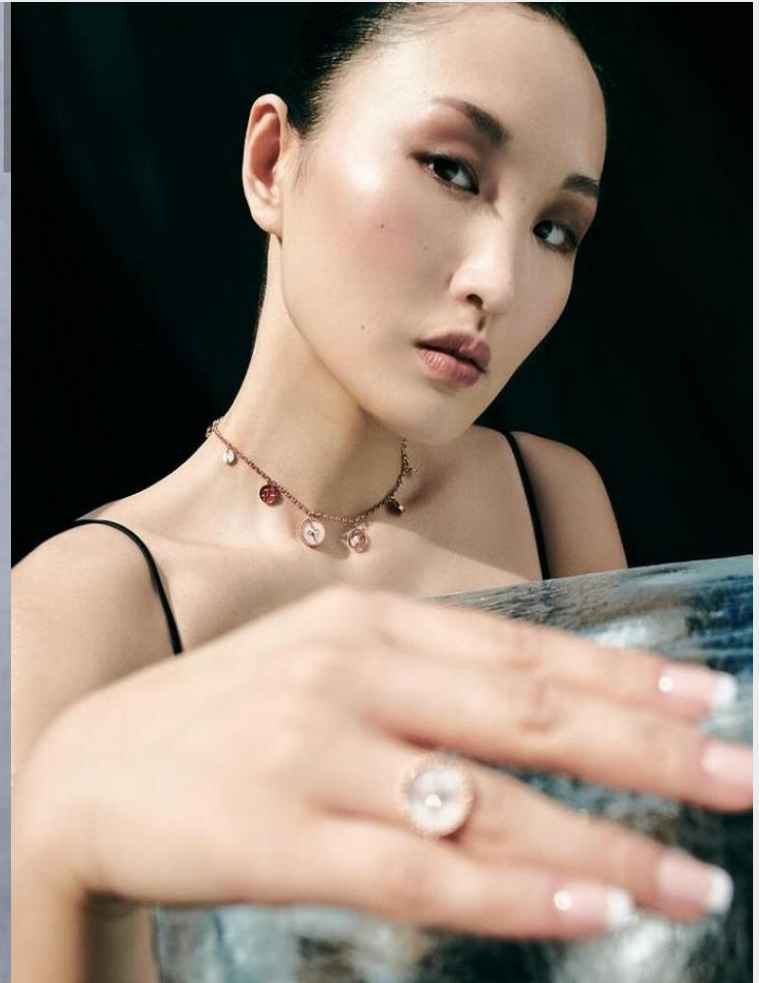

Yidan

Height 172 cm / 5'7.5" Chest 84 cm / 33" Waist 60 cm / 23.5" Hips 89 cm / 35" Shoe 37 eu / 6 us

GLAMZMODEL

Yidan

Height 172 cm / 5'7.5" Chest 84 cm / 33" Waist 60 cm / 23.5" Hips 89 cm / 35" Shoe 37 eu / 6 us

GLAMZMODEL

Yidan

Height 172 cm / 5'7.5" Chest 84 cm / 33" Waist 60 cm / 23.5" Hips 89 cm / 35" Shoe 37 eu / 6 us

GLAMZMODEL

Yidan

Height 172 cm / 5'7.5" Chest 84 cm / 33" Waist 60 cm / 23.5" Hips 89 cm / 35" Shoe 37 eu / 6 us

GLAMZMODEL