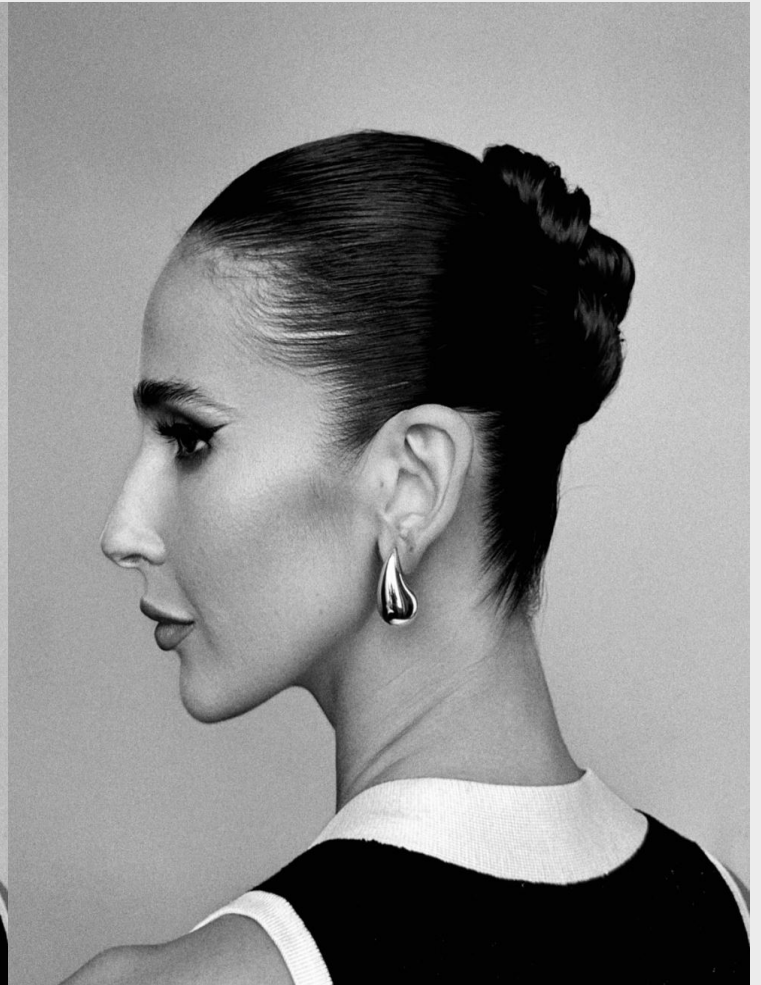

Yana

Height 176 - 5' 9" Chest 88 - 35" Waist 62 - 24" Hips 93 - 36" 1/2 Shoe 38 - 6 1/2

**GLAMZMODEL**

Yana

Height 176 - 5' 9" Chest 88 - 35" Waist 62 - 24" Hips 93 - 36" 1/2 Shoe 38 - 6 1/2

**GLAMZMODEL**