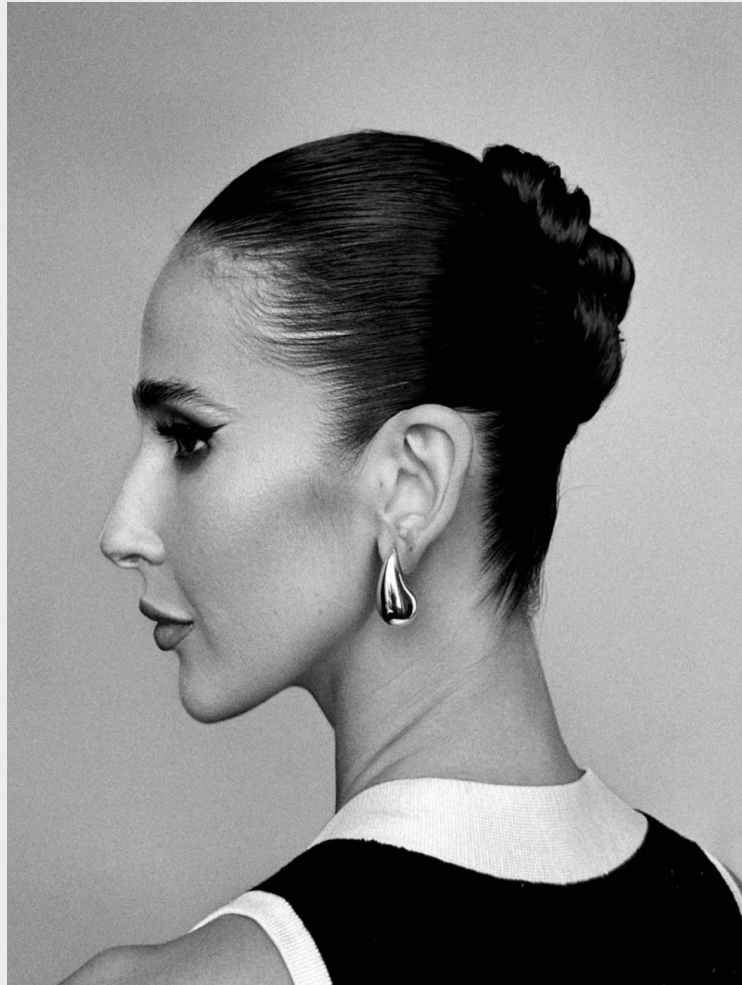

Yana

Height 176 - 5' 9" Chest 88 - 35" Waist 62 - 24" Hips 93 - 36" 1/2 Shoe 38 - 6 1/2

**GLAMZMODEL**

Yana

Height 176 - 5' 9" Chest 88 - 35" Waist 62 - 24" Hips 93 - 36" 1/2 Shoe 38 - 6 1/2

**GLAMZMODEL**