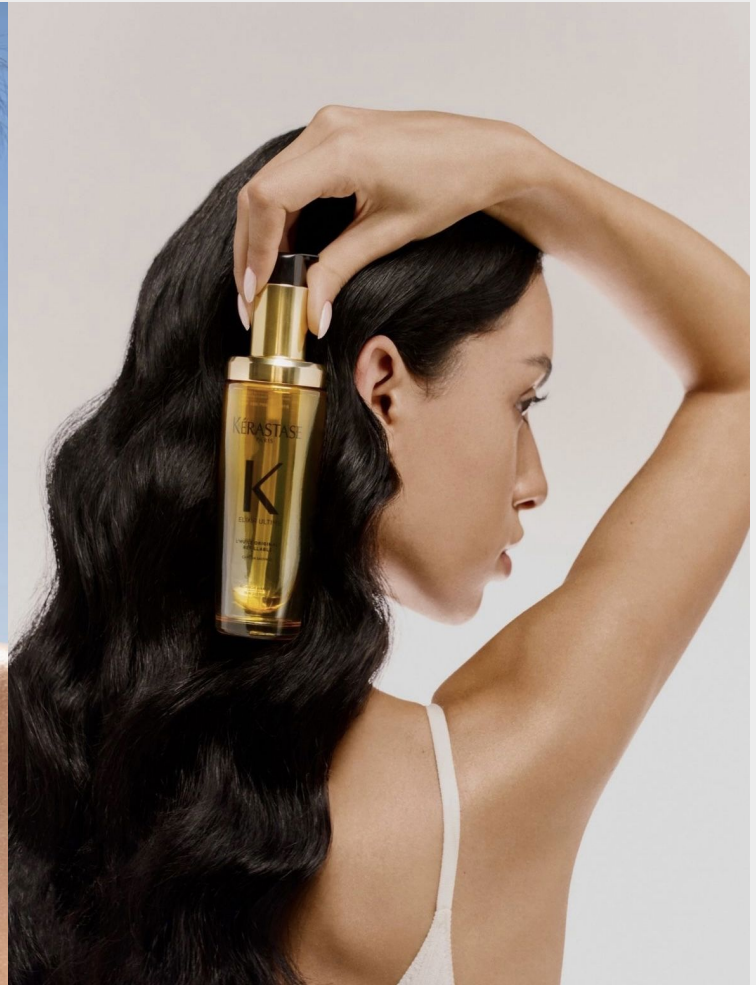

# The Fall/Winter '24 Beauty Trend Report

Wijdane B.

Height 178 - 5' 10" Chest 85 - 33" 1/2 Waist 58 - 23" Hips 91 - 36"

**GLAMZMODEL**

Wijdane B.

Height 178 - 5' 10" Chest 85 - 33" 1/2 Waist 58 - 23" Hips 91 - 36"

**GLAMZMODEL**

## Wijdane B.

Height 178 - 5' 10" Chest 85 - 33" 1/2 Waist 58 - 23" Hips 91 - 36"

**GLAMZMODEL**

SHOP THE  
LOOK  
*featuring Anita Ko*

Wijdane B.

Height 178 - 5' 10" Chest 85 - 33" 1/2 Waist 58 - 23" Hips 91 - 36"