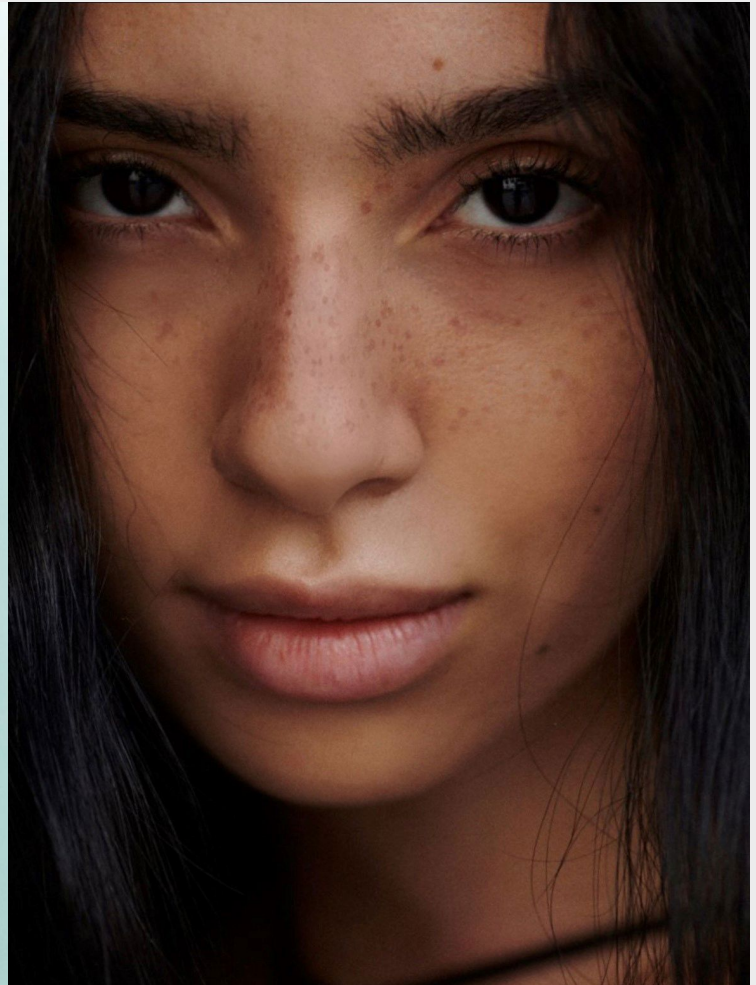

# The Fall/Winter '24 Beauty Trend Report

Wijdane B.

Height 178 - 5' 10" Chest 85 - 33" 1/2 Waist 58 - 23" Hips 91 - 36"

**GLAMZMODEL**

Wijdane B.

Height 178 - 5' 10" Chest 85 - 33" 1/2 Waist 58 - 23" Hips 91 - 36"

**GLAMZMODEL**

## Wijdane B.

Height 178 - 5' 10" Chest 85 - 33" 1/2 Waist 58 - 23" Hips 91 - 36"

**GLAMZMODEL**

SHOP THE  
LOOK  
*featuring Anita Ko*

Wijdane B.

Height 178 - 5' 10" Chest 85 - 33" 1/2 Waist 58 - 23" Hips 91 - 36"