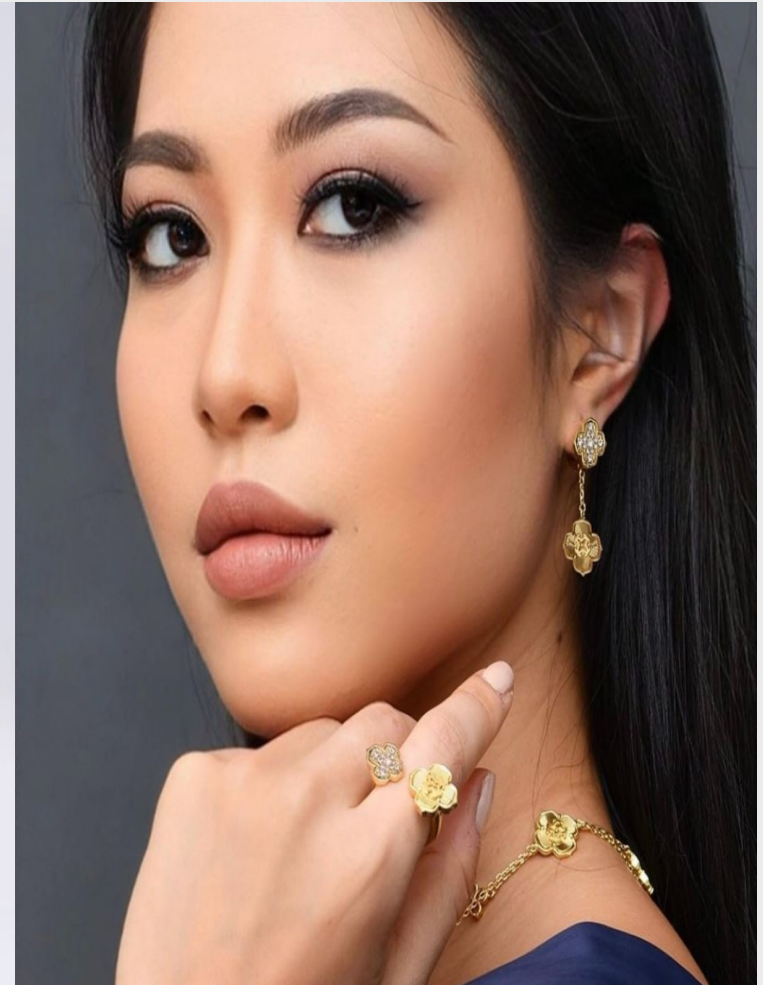

Vivi

Height 167 - 5' 5.5" Chest 85 - 33" 1/2 Waist 62 - 24" Hips 90 - 35" 1/2 Shoe 36,5 - 5 1/2

**GLAMZMODEL**

Vivi

Height 167 - 5' 5.5" Chest 85 - 33" 1/2 Waist 62 - 24" Hips 90 - 35" 1/2 Shoe 36,5 - 5 1/2

**GLAMZMODEL**

Vivi

Height 167 - 5' 5.5" Chest 85 - 33" 1/2 Waist 62 - 24" Hips 90 - 35" 1/2 Shoe 36,5 - 5 1/2

**GLAMZMODEL**

Vivi

Height 167 - 5' 5.5" Chest 85 - 33" 1/2 Waist 62 - 24" Hips 90 - 35" 1/2 Shoe 36,5 - 5 1/2

**GLAMZMODEL**

Vivi

Height 167 - 5' 5.5" Chest 85 - 33" 1/2 Waist 62 - 24" Hips 90 - 35" 1/2 Shoe 36,5 - 5 1/2

**GLAMZMODEL**