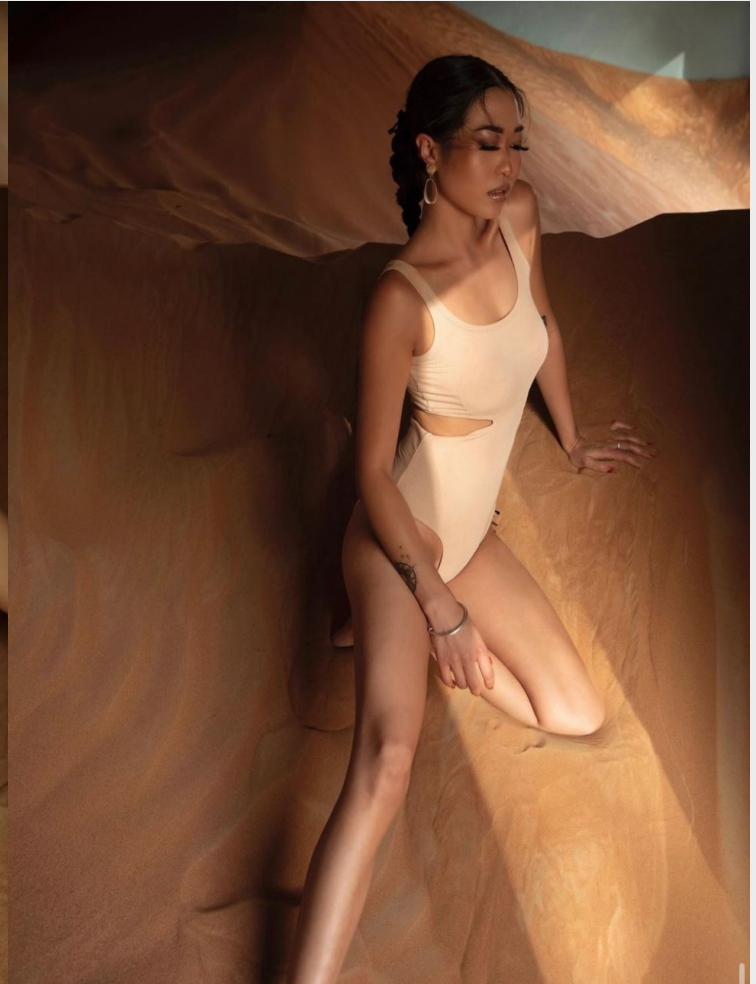

Vivi

Height 167 - 5' 5.5" Chest 85 - 33" 1/2 Waist 62 - 24" Hips 90 - 35" 1/2 Shoe 36,5 - 5 1/2

**GLAMZMODEL**

Vivi

Height 167 - 5' 5.5" Chest 85 - 33" 1/2 Waist 62 - 24" Hips 90 - 35" 1/2 Shoe 36,5 - 5 1/2

**GLAMZMODEL**

Vivi

Height 167 - 5' 5.5" Chest 85 - 33" 1/2 Waist 62 - 24" Hips 90 - 35" 1/2 Shoe 36,5 - 5 1/2

**GLAMZMODEL**

Vivi

Height 167 - 5' 5.5" Chest 85 - 33" 1/2 Waist 62 - 24" Hips 90 - 35" 1/2 Shoe 36,5 - 5 1/2

**GLAMZMODEL**

Vivi

Height 167 - 5' 5.5" Chest 85 - 33" 1/2 Waist 62 - 24" Hips 90 - 35" 1/2 Shoe 36,5 - 5 1/2

**GLAMZMODEL**