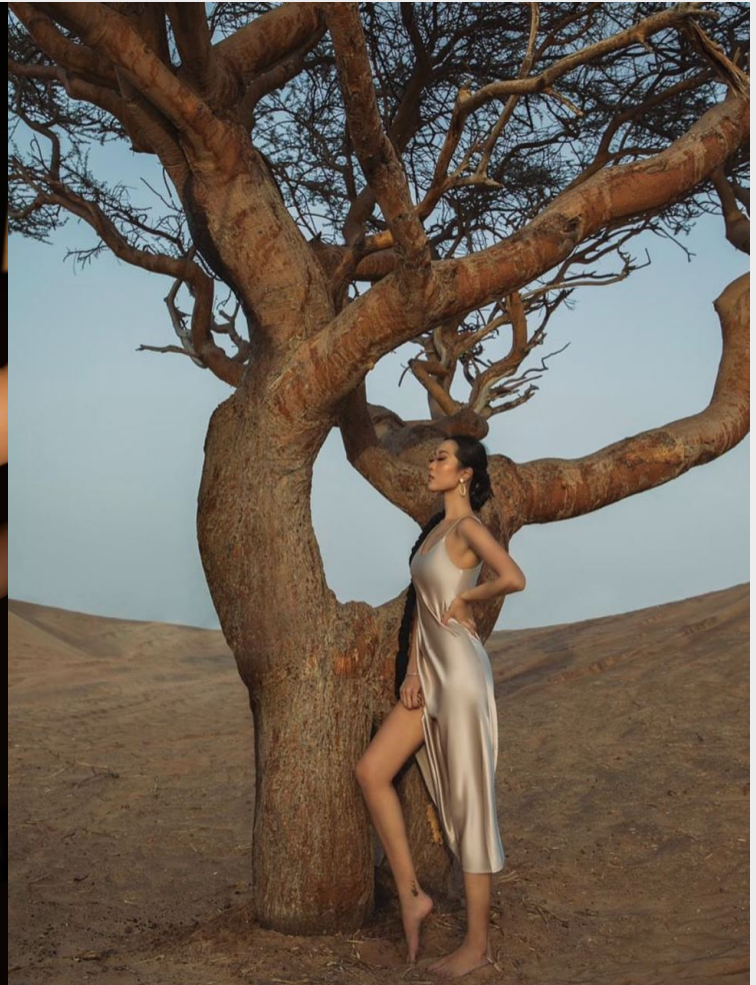

Vivi

Height 167 - 5' 5.5" Chest 85 - 33" 1/2 Waist 62 - 24" Hips 90 - 35" 1/2 Shoe 36,5 - 5 1/2

**GLAMZMODEL**

Vivi

Height 167 - 5' 5.5" Chest 85 - 33" 1/2 Waist 62 - 24" Hips 90 - 35" 1/2 Shoe 36,5 - 5 1/2

**GLAMZMODEL**

Vivi

Height 167 - 5' 5.5" Chest 85 - 33" 1/2 Waist 62 - 24" Hips 90 - 35" 1/2 Shoe 36,5 - 5 1/2

**GLAMZMODEL**

Vivi

Height 167 - 5' 5.5" Chest 85 - 33" 1/2 Waist 62 - 24" Hips 90 - 35" 1/2 Shoe 36,5 - 5 1/2

**GLAMZMODEL**

Vivi

Height 167 - 5' 5.5" Chest 85 - 33" 1/2 Waist 62 - 24" Hips 90 - 35" 1/2 Shoe 36,5 - 5 1/2

**GLAMZMODEL**