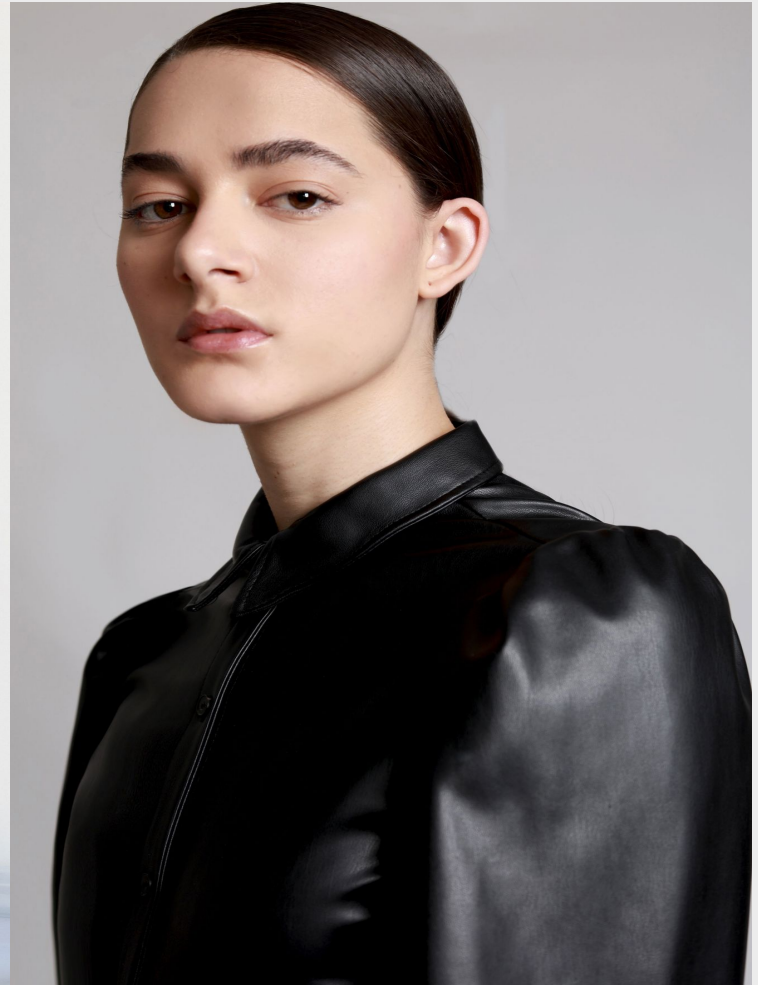

Vitoria L.

Height 180 - 5' 11" Chest 84 - 33" Waist 63 - 24" 1/2 Hips 90 - 35" 1/2 Shoe 40 - 8

GLAMZMODEL

Vitoria L.

Height 180 - 5' 11" Chest 84 - 33" Waist 63 - 24" 1/2 Hips 90 - 35" 1/2 Shoe 40 - 8

GLAMZMODEL