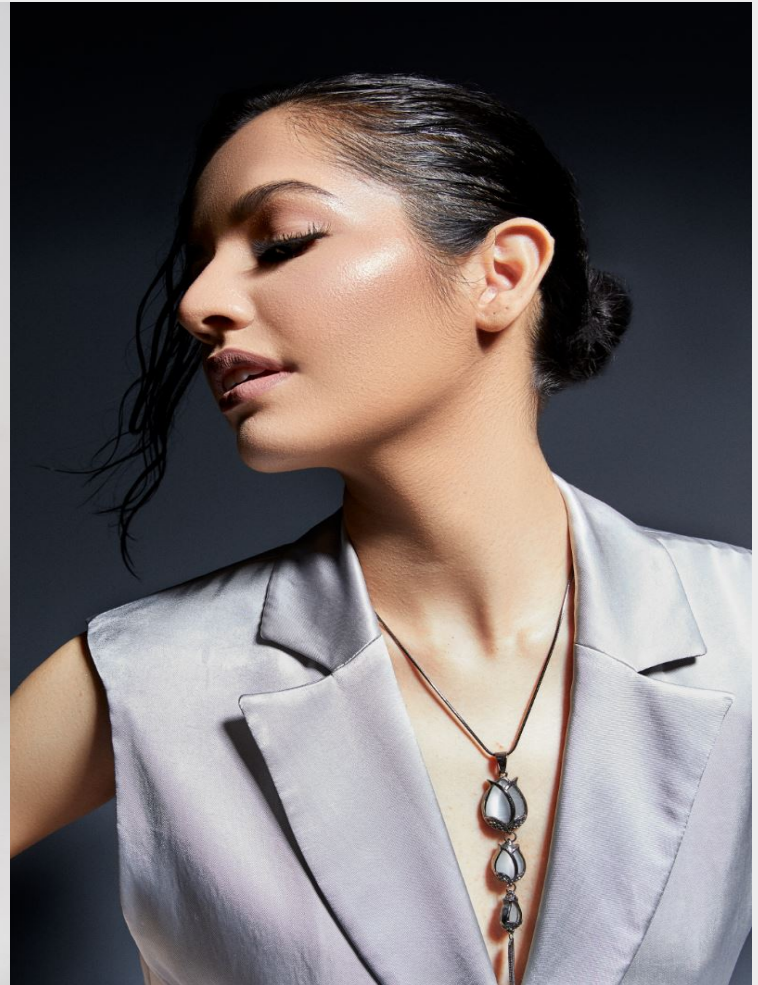

Vinisha

Height 174 - 5' 8.5" Chest 80 - 31" 1/2 Waist 67 - 26" Hips 89 - 35" Shoe 39 - 7 1/2

GLAMZMODEL

Vinisha

Height 174 - 5' 8.5" Chest 80 - 31" 1/2 Waist 67 - 26" Hips 89 - 35" Shoe 39 - 7 1/2

GLAMZMODEL