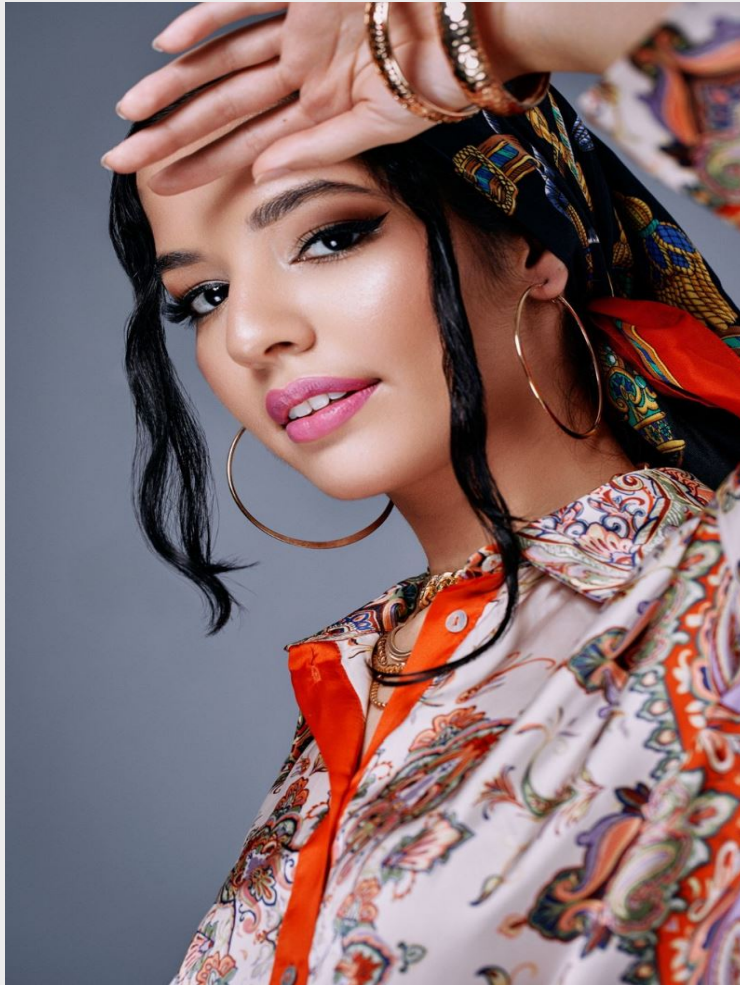

Vinisha

Height 174 - 5' 8.5" Chest 80 - 31" 1/2 Waist 67 - 26" Hips 89 - 35" Shoe 39 - 7 1/2

GLAMZMODEL

Vinisha

Height 174 - 5' 8.5" Chest 80 - 31" 1/2 Waist 67 - 26" Hips 89 - 35" Shoe 39 - 7 1/2

GLAMZMODEL