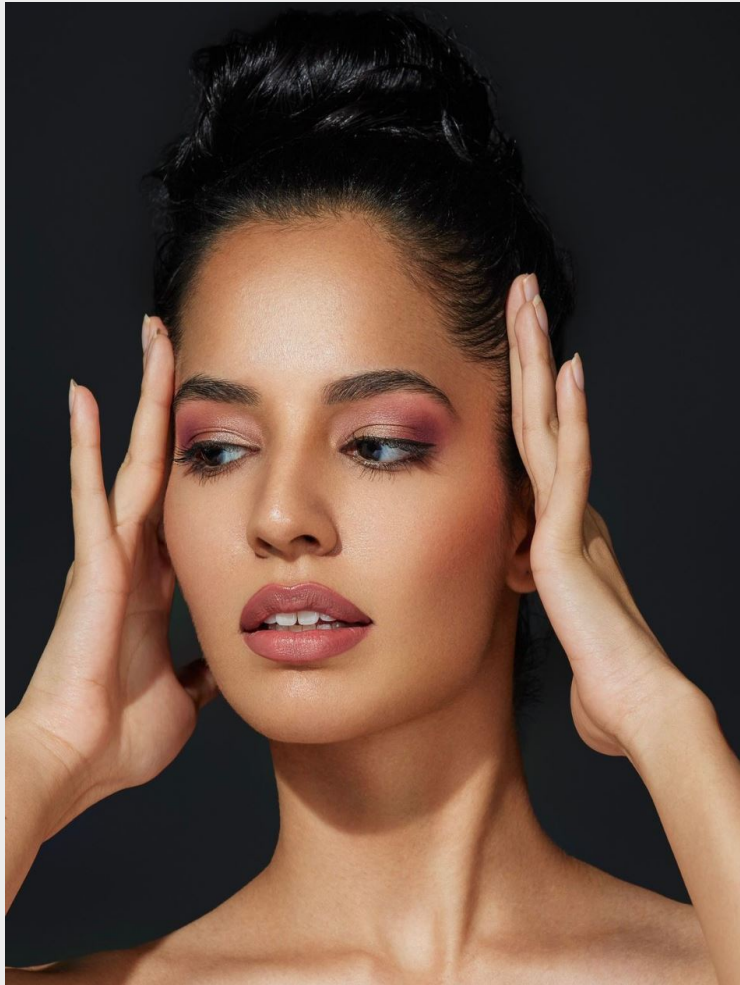

Vinisha

Height 174 - 5' 8.5" Chest 80 - 31" 1/2 Waist 67 - 26" Hips 89 - 35" Shoe 39 - 7 1/2

GLAMZMODEL

Vinisha

Height 174 - 5' 8.5" Chest 80 - 31" 1/2 Waist 67 - 26" Hips 89 - 35" Shoe 39 - 7 1/2

GLAMZMODEL