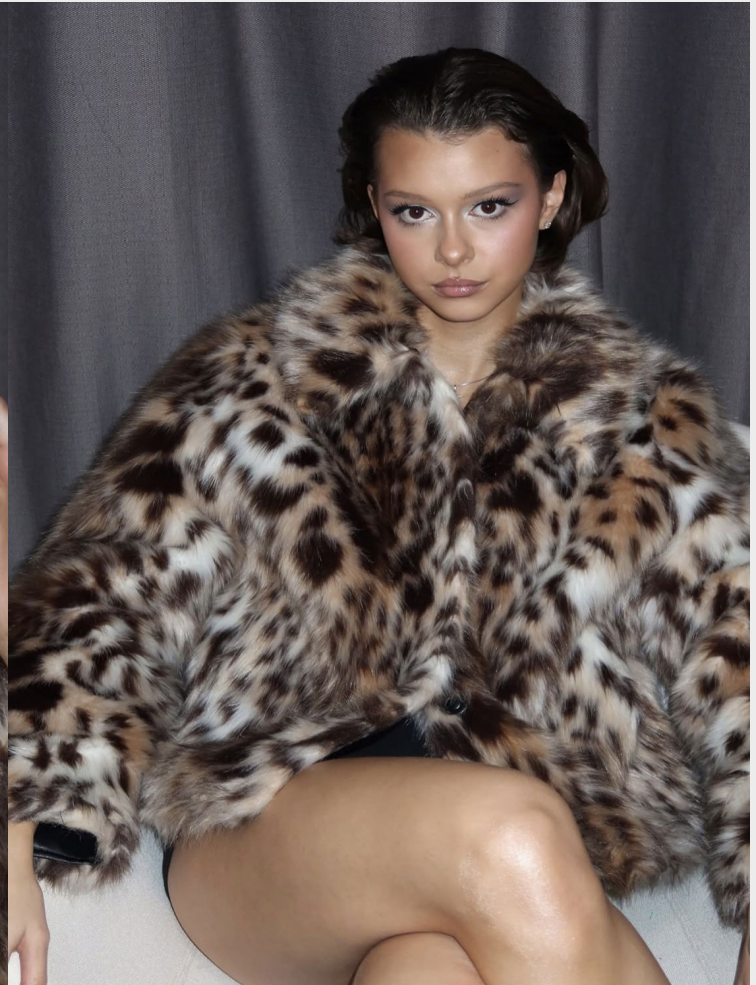

Veronika V

Height 176 - 5' 9" Chest 86 - 34" Waist 63 - 24" 1/2 Hips 93 - 36" 1/2

GLAMZMODEL

Veronika V

Height 176 - 5' 9" Chest 86 - 34" Waist 63 - 24" 1/2 Hips 93 - 36" 1/2

GLAMZMODEL

Veronika V

Height 176 - 5' 9" Chest 86 - 34" Waist 63 - 24" 1/2 Hips 93 - 36" 1/2

GLAMZMODEL

Veronika V

Height 176 - 5' 9" Chest 86 - 34" Waist 63 - 24" 1/2 Hips 93 - 36" 1/2

GLAMZMODEL

Veronika V

Height 176 - 5' 9" Chest 86 - 34" Waist 63 - 24" 1/2 Hips 93 - 36" 1/2

GLAMZMODEL