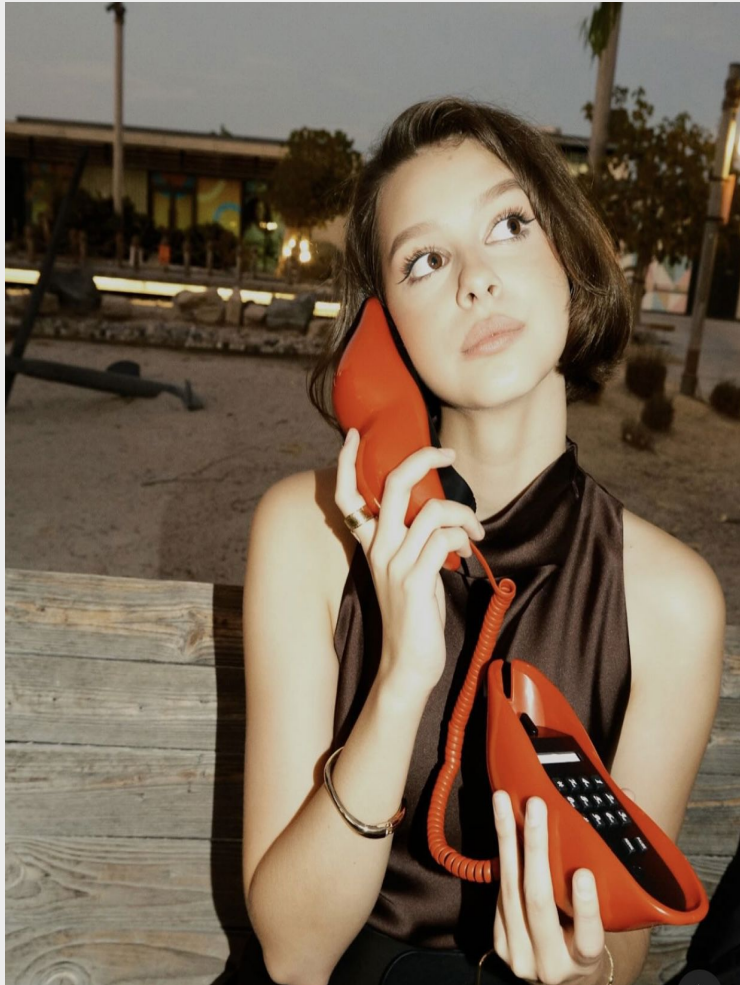

Veronika V

Height 176 - 5' 9" Chest 86 - 34" Waist 63 - 24" 1/2 Hips 93 - 36" 1/2

GLAMZMODEL

Veronika V

Height 176 - 5' 9" Chest 86 - 34" Waist 63 - 24" 1/2 Hips 93 - 36" 1/2

GLAMZMODEL

Veronika V

Height 176 - 5' 9" Chest 86 - 34" Waist 63 - 24" 1/2 Hips 93 - 36" 1/2

GLAMZMODEL

Veronika V

Height 176 - 5' 9" Chest 86 - 34" Waist 63 - 24" 1/2 Hips 93 - 36" 1/2

GLAMZMODEL

Veronika V

Height 176 - 5' 9" Chest 86 - 34" Waist 63 - 24" 1/2 Hips 93 - 36" 1/2

GLAMZMODEL