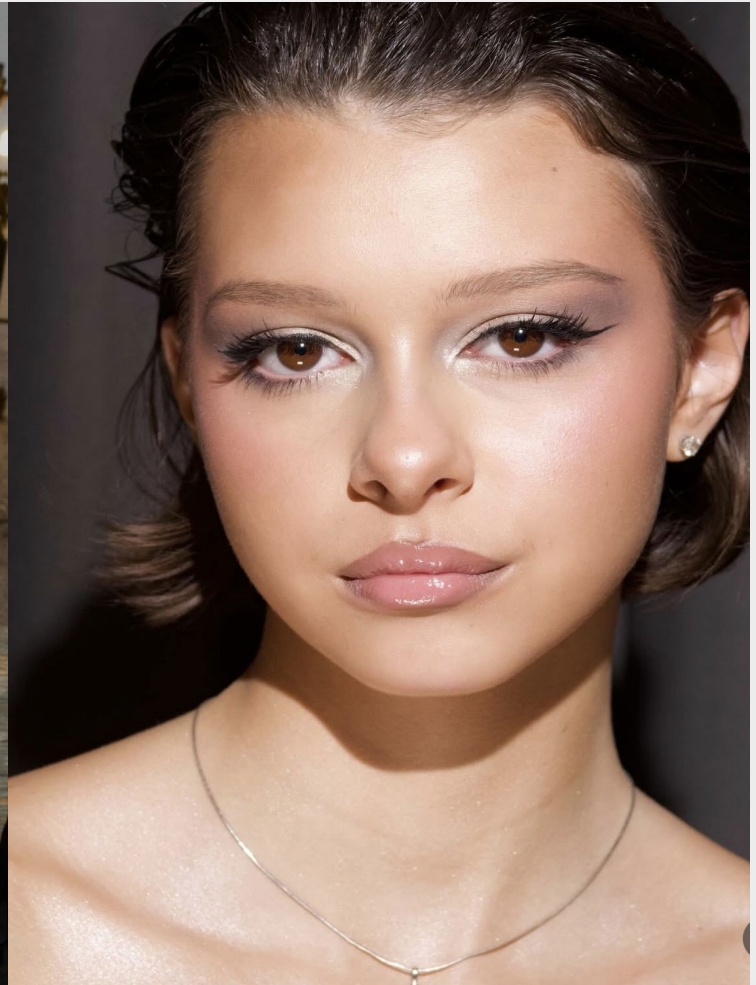

Veronika V

Height 176 - 5' 9" Chest 86 - 34" Waist 63 - 24" 1/2 Hips 93 - 36" 1/2

GLAMZMODEL

Veronika V

Height 176 - 5' 9" Chest 86 - 34" Waist 63 - 24" 1/2 Hips 93 - 36" 1/2

GLAMZMODEL

Veronika V

Height 176 - 5' 9" Chest 86 - 34" Waist 63 - 24" 1/2 Hips 93 - 36" 1/2

GLAMZMODEL

Veronika V

Height 176 - 5' 9" Chest 86 - 34" Waist 63 - 24" 1/2 Hips 93 - 36" 1/2

GLAMZMODEL

Veronika V

Height 176 - 5' 9" Chest 86 - 34" Waist 63 - 24" 1/2 Hips 93 - 36" 1/2

GLAMZMODEL