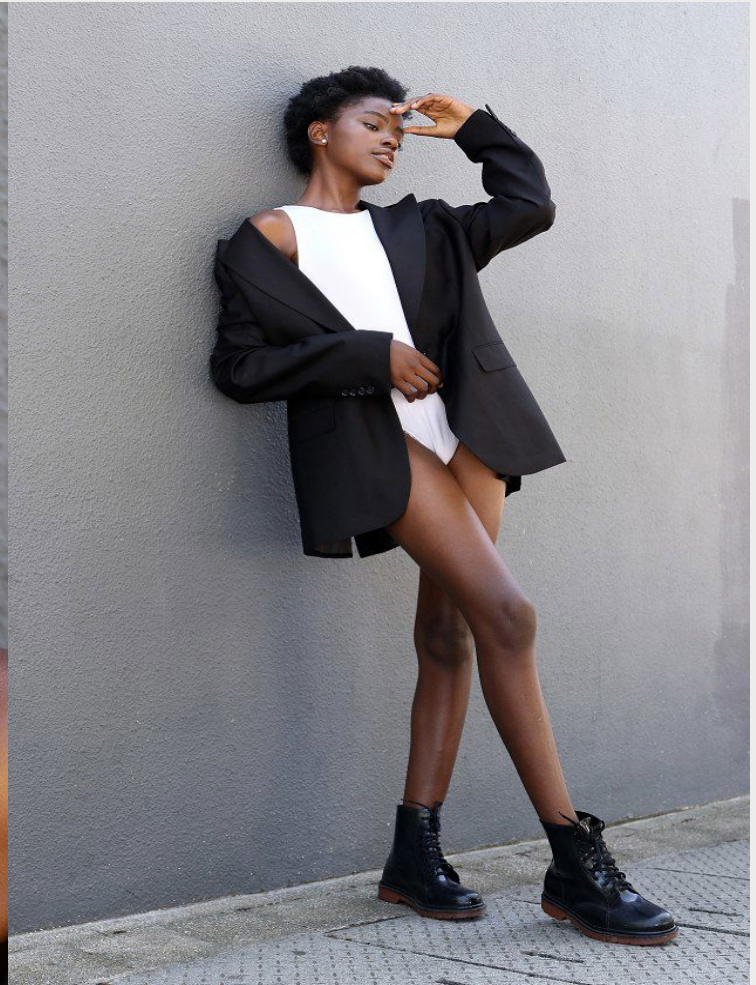

Tana T

Height 178 - 5' 10" Chest 92 - 36" Waist 67 - 26" Hips 100 - 39" Shoe 42,5 - 10

GLAMZMODEL