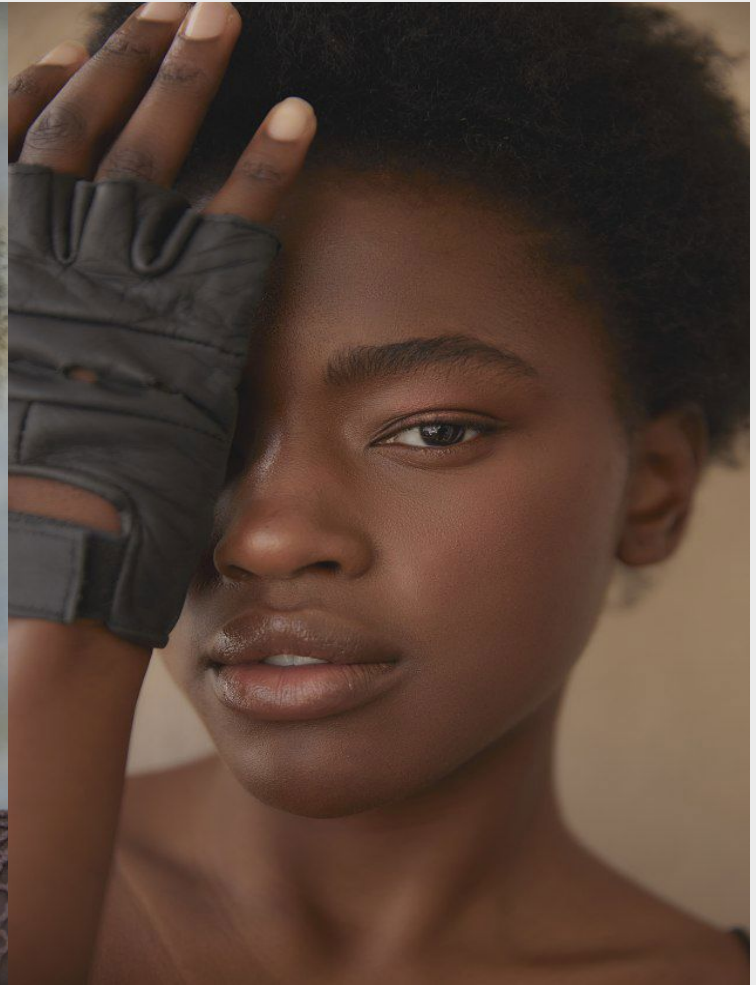

Tana T

Height 178 - 5' 10" Chest 92 - 36" Waist 67 - 26" Hips 100 - 39" Shoe 42,5 - 10

GLAMZMODEL

Tana T

Height 178 - 5' 10" Chest 92 - 36" Waist 67 - 26" Hips 100 - 39" Shoe 42,5 - 10

GLAMZMODEL

Tana T

Height 178 - 5' 10" Chest 92 - 36" Waist 67 - 26" Hips 100 - 39" Shoe 42,5 - 10

GLAMZMODEL

Tana T

Height 178 - 5' 10" Chest 92 - 36" Waist 67 - 26" Hips 100 - 39" Shoe 42,5 - 10

GLAMZMODEL

Tana T

Height 178 - 5' 10" Chest 92 - 36" Waist 67 - 26" Hips 100 - 39" Shoe 42,5 - 10

GLAMZMODEL