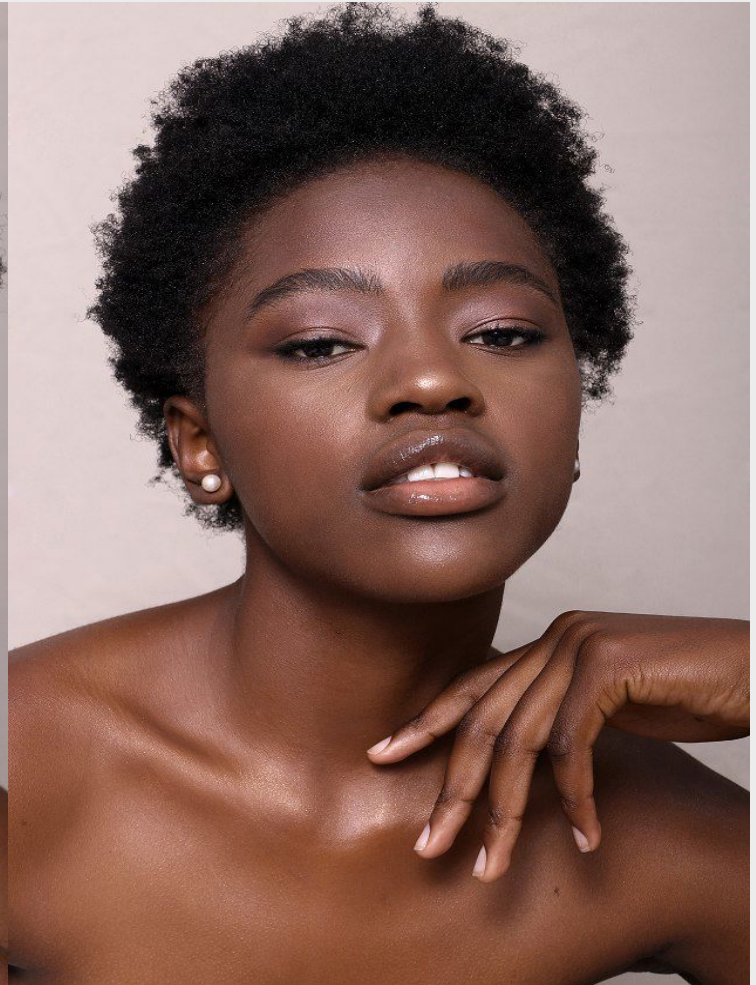

Tana T

Height 178 - 5' 10" Chest 92 - 36" Waist 67 - 26" Hips 100 - 39" Shoe 42,5 - 10

GLAMZMODEL

Tana T

Height 178 - 5' 10" Chest 92 - 36" Waist 67 - 26" Hips 100 - 39" Shoe 42,5 - 10

GLAMZMODEL

Tana T

Height 178 - 5' 10" Chest 92 - 36" Waist 67 - 26" Hips 100 - 39" Shoe 42,5 - 10

GLAMZMODEL

Tana T

Height 178 - 5' 10" Chest 92 - 36" Waist 67 - 26" Hips 100 - 39" Shoe 42,5 - 10

GLAMZMODEL

Tana T

Height 178 - 5' 10" Chest 92 - 36" Waist 67 - 26" Hips 100 - 39" Shoe 42,5 - 10

GLAMZMODEL