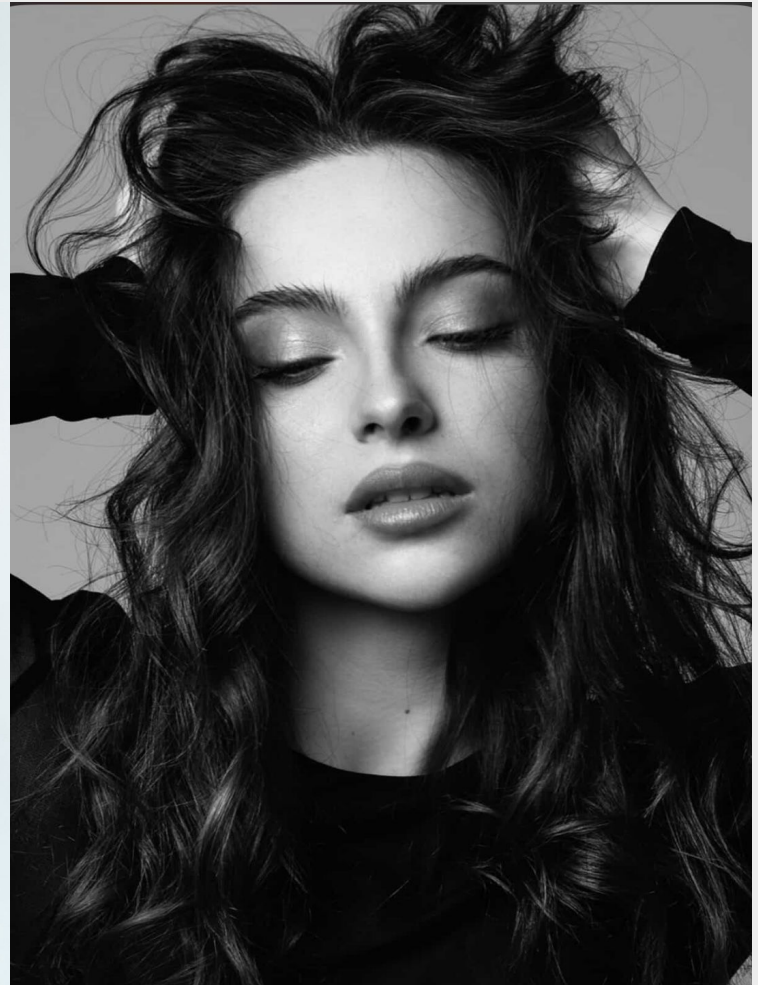

Taisiya A

Height 168 - 5' 6" Chest 82 - 32" Waist 60 - 23" 1/2 Hips 88 - 35" Shoe 36 - 5

GLAMZMODEL