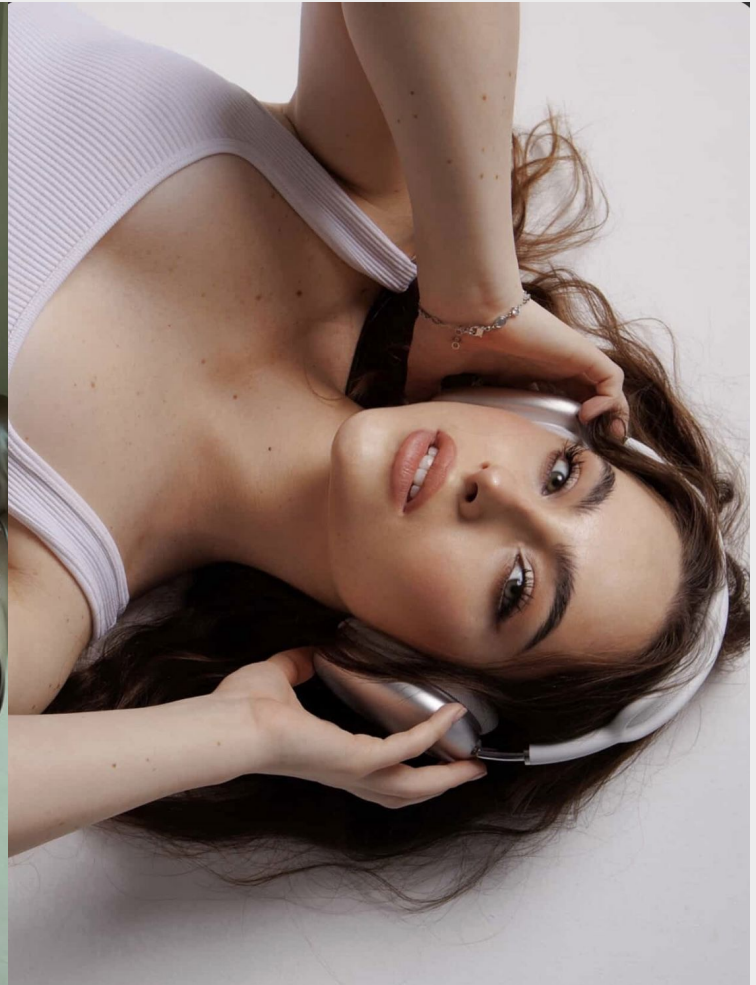

Taisiya A

Height 168 - 5' 6" Chest 82 - 32" Waist 60 - 23" 1/2 Hips 88 - 35" Shoe 36 - 5

GLAMZMODEL

Taisiya A

Height 168 - 5' 6" Chest 82 - 32" Waist 60 - 23" 1/2 Hips 88 - 35" Shoe 36 - 5

GLAMZMODEL

Taisiya A