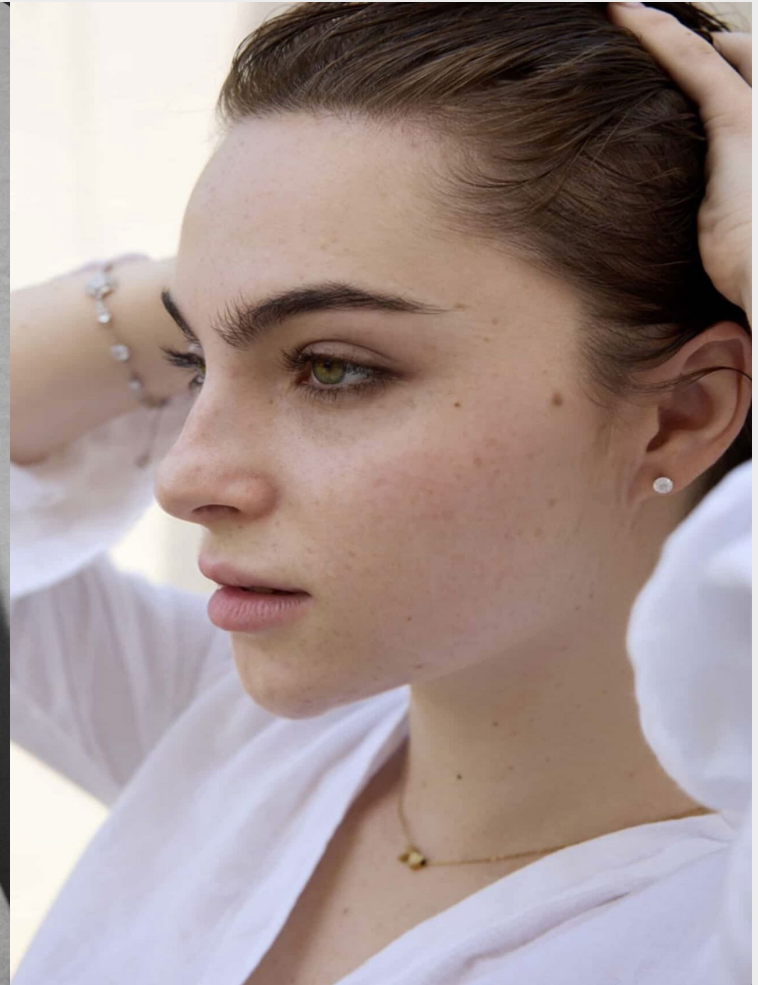

Taisiya A

Height 168 - 5' 6" Chest 82 - 32" Waist 60 - 23" 1/2 Hips 88 - 35" Shoe 36 - 5

GLAMZMODEL

Taisiya A

Height 168 - 5' 6" Chest 82 - 32" Waist 60 - 23" 1/2 Hips 88 - 35" Shoe 36 - 5

GLAMZMODEL

Taisiya A

Height 168 - 5' 6" Chest 82 - 32" Waist 60 - 23" 1/2 Hips 88 - 35" Shoe 36 - 5

GLAMZMODEL

Taisiya A

Height 168 - 5' 6" Chest 82 - 32" Waist 60 - 23" 1/2 Hips 88 - 35" Shoe 36 - 5

GLAMZMODEL

Taisiya A

Height 168 - 5' 6" Chest 82 - 32" Waist 60 - 23" 1/2 Hips 88 - 35" Shoe 36 - 5