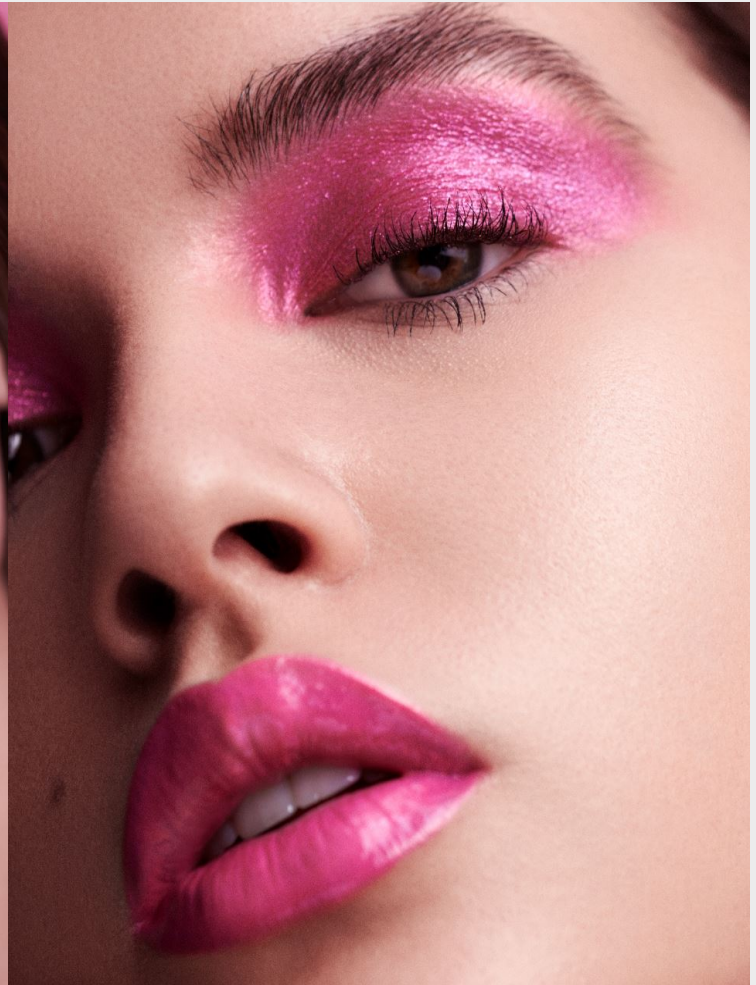

Height 175 - 5' 9" Chest 84 - 33" Waist 66 - 26" Hips 94 - 37" Shoe 37 - 6

GLAMZMODEL

Sian

Height 175 - 5' 9" Chest 84 - 33" Waist 66 - 26" Hips 94 - 37" Shoe 37 - 6

GLAMZMODEL

Sian

Height 175 - 5' 9" Chest 84 - 33" Waist 66 - 26" Hips 94 - 37" Shoe 37 - 6