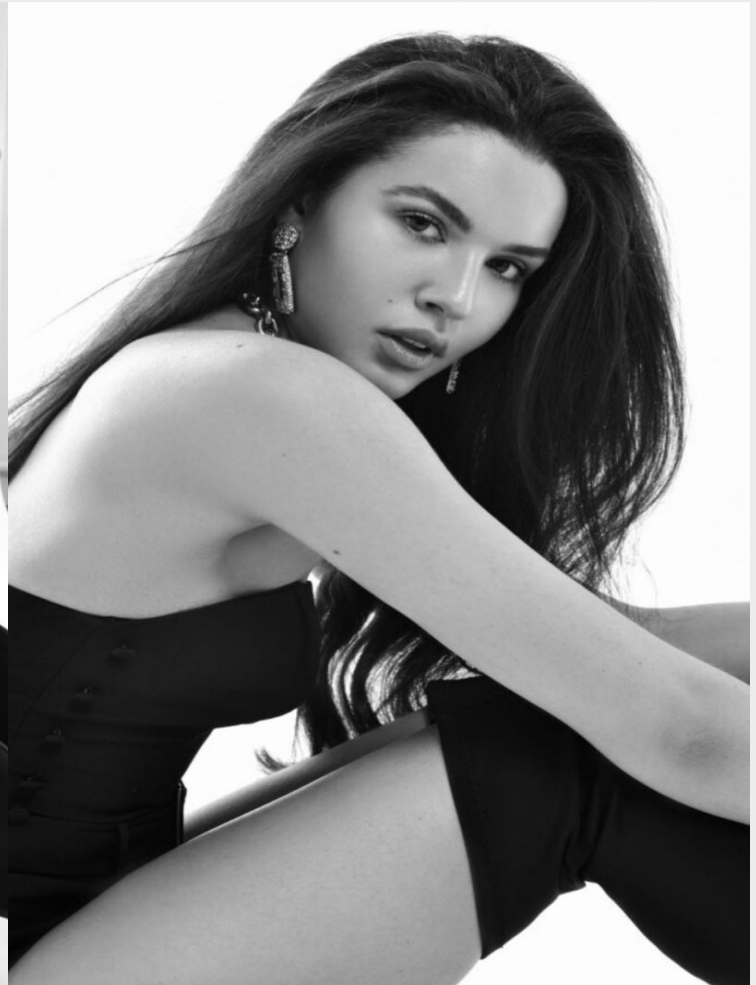

GLAMZMODEL

BRIDESMAIDS

Sian

Height 175 - 5' 9" Chest 84 - 33" Waist 66 - 26" Hips 94 - 37" Shoe 37 - 6

GLAMZMODEL

Sian

Height 175 - 5' 9" Chest 84 - 33" Waist 66 - 26" Hips 94 - 37" Shoe 37 - 6

GLAMZMODEL