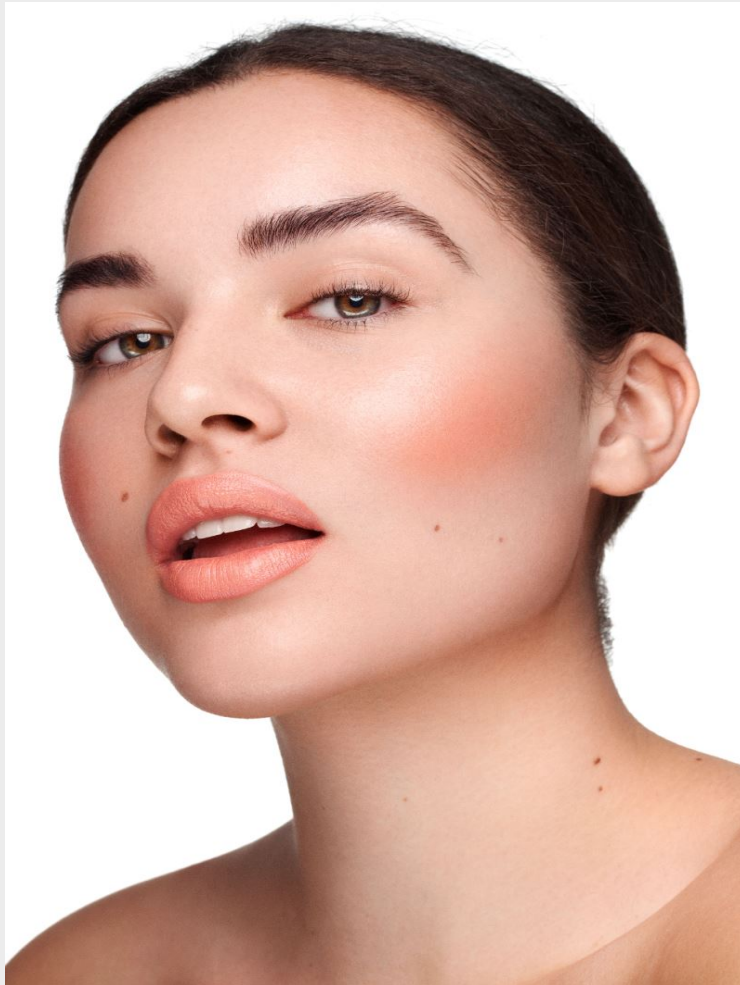

Sian

Height 175 - 5' 9" Chest 84 - 33" Waist 66 - 26" Hips 94 - 37" Shoe 37 - 6

GLAMZMODEL