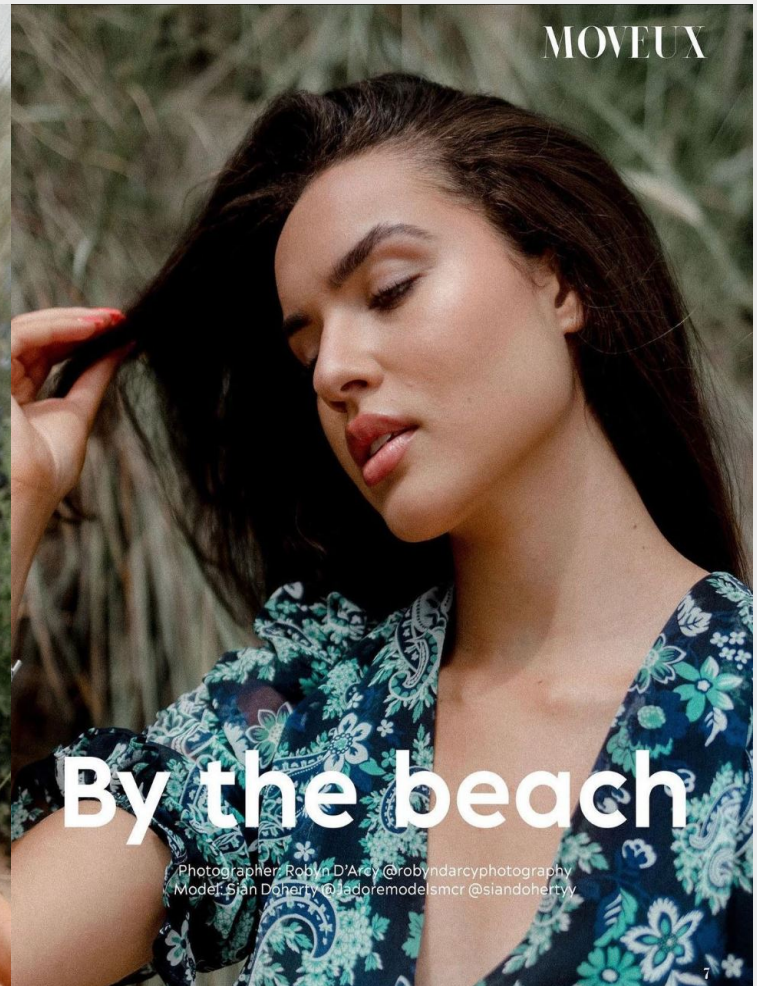

Height 175 - 5' 9" Chest 84 - 33" Waist 66 - 26" Hips 94 - 37" Shoe 37 - 6

GLAMZMODEL

Sian

Height 175 - 5' 9" Chest 84 - 33" Waist 66 - 26" Hips 94 - 37" Shoe 37 - 6

GLAMZMODEL

Sian

Height 175 - 5' 9" Chest 84 - 33" Waist 66 - 26" Hips 94 - 37" Shoe 37 - 6