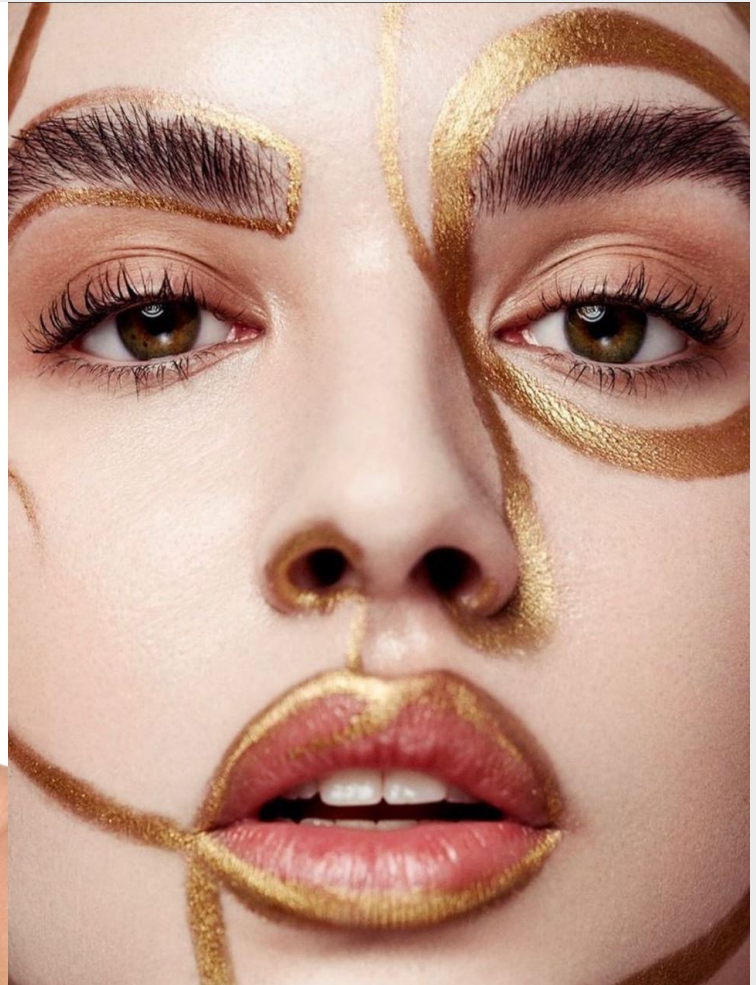

Sian

Height 175 - 5' 9" Chest 84 - 33" Waist 66 - 26" Hips 94 - 37" Shoe 37 - 6

GLAMZMODEL