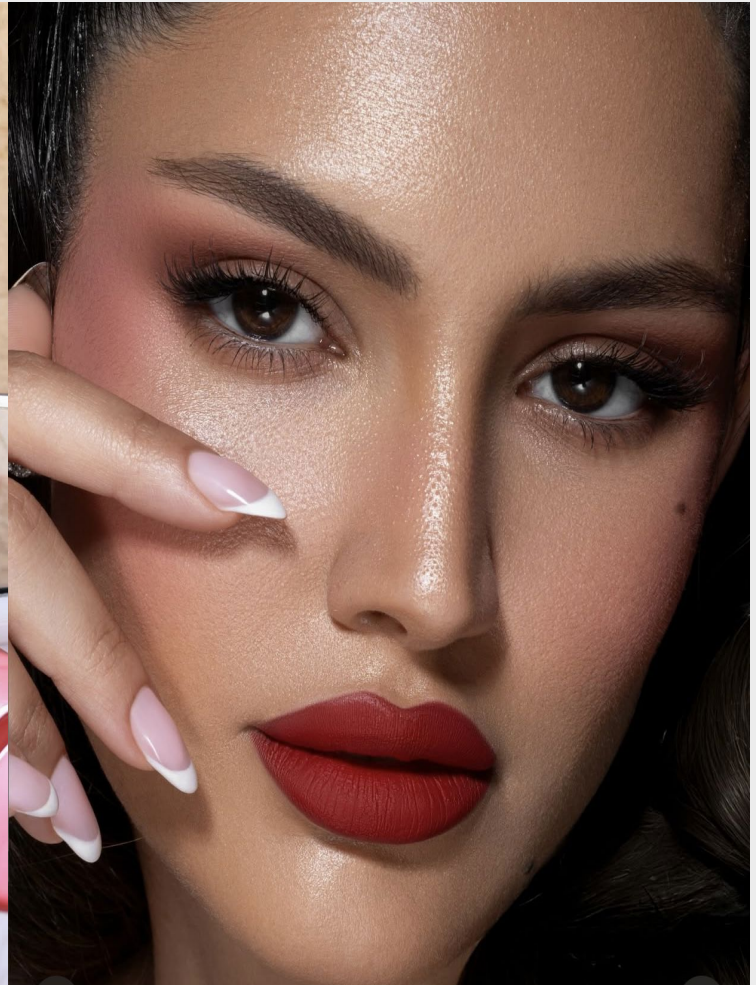

Sherin B

Height 171 - 5' 7" Chest 89 - 35" Waist 79 - 31" Hips 95 - 37" 1/2 Shoe 39 - 7 1/2

GLAMZMODEL