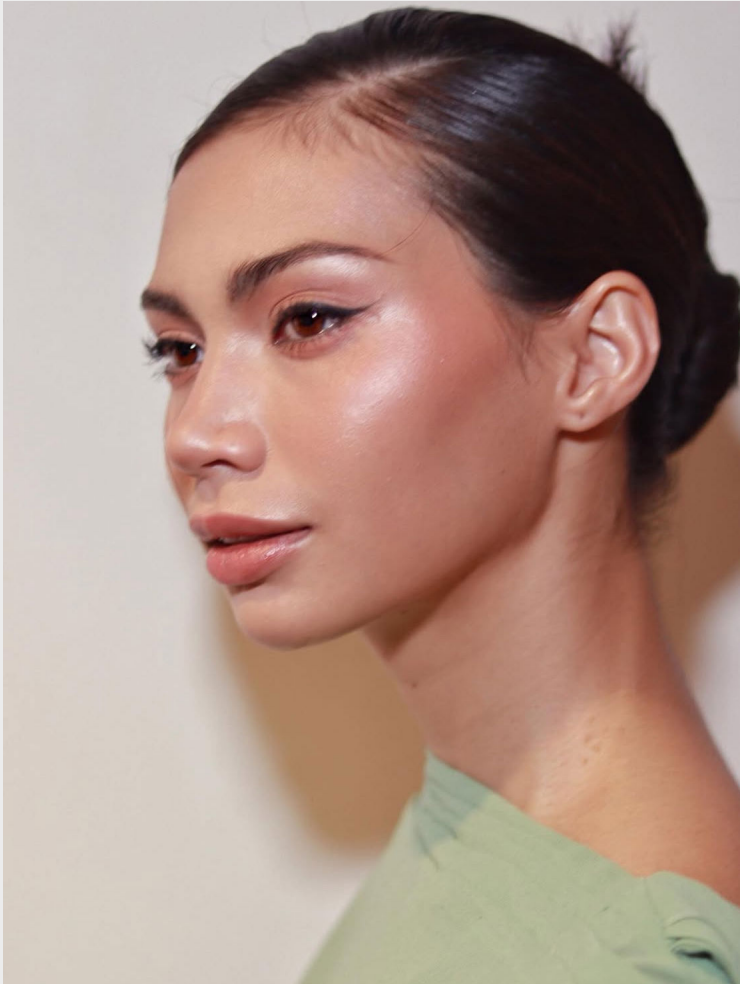

Sharon I

Height 175 - 5' 9" Chest 81 - 32" Waist 66 - 26" Hips 97 - 38" Shoe 41 - 9

**GLAMZMODEL**

Sharon I

Height 175 - 5' 9" Chest 81 - 32" Waist 66 - 26" Hips 97 - 38" Shoe 41 - 9

**GLAMZMODEL**

Sharon I

Height 175 - 5' 9" Chest 81 - 32" Waist 66 - 26" Hips 97 - 38" Shoe 41 - 9

**GLAMZMODEL**

Sharon I

Height 175 - 5' 9" Chest 81 - 32" Waist 66 - 26" Hips 97 - 38" Shoe 41 - 9

**GLAMZMODEL**

Sharon I

Height 175 - 5' 9" Chest 81 - 32" Waist 66 - 26" Hips 97 - 38" Shoe 41 - 9

**GLAMZMODEL**

Sharon I

Height 175 - 5' 9" Chest 81 - 32" Waist 66 - 26" Hips 97 - 38" Shoe 41 - 9

**GLAMZMODEL**

Sharon I

Height 175 - 5' 9" Chest 81 - 32" Waist 66 - 26" Hips 97 - 38" Shoe 41 - 9

**GLAMZMODEL**