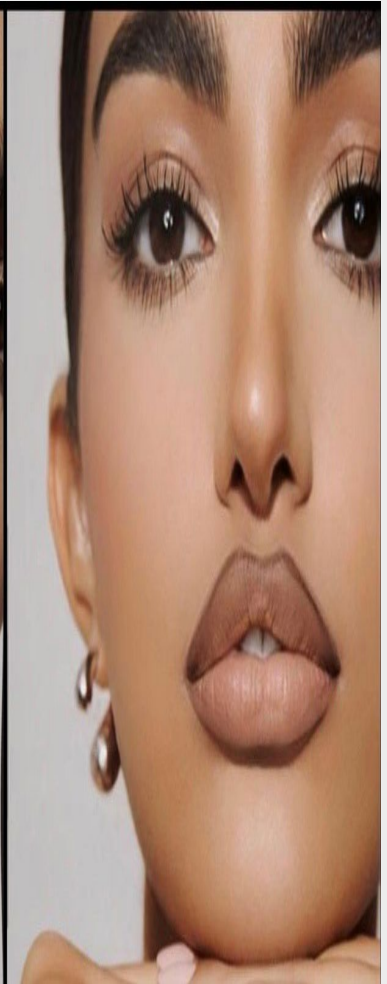

Seti I

Height 168 - 5' 6" Chest 90 - 35" 1/2 Waist 68 - 26" 1/2 Hips 92 - 36" Shoe 37 - 6

GLAMZMODEL

Seti I

Height 168 - 5' 6" Chest 90 - 35" 1/2 Waist 68 - 26" 1/2 Hips 92 - 36" Shoe 37 - 6

GLAMZMODEL

Seti I

Height 168 - 5' 6" Chest 90 - 35" 1/2 Waist 68 - 26" 1/2 Hips 92 - 36" Shoe 37 - 6

GLAMZMODEL

Seti I

Height 168 - 5' 6" Chest 90 - 35" 1/2 Waist 68 - 26" 1/2 Hips 92 - 36" Shoe 37 - 6

GLAMZMODEL

Seti I

Height 168 - 5' 6" Chest 90 - 35" 1/2 Waist 68 - 26" 1/2 Hips 92 - 36" Shoe 37 - 6