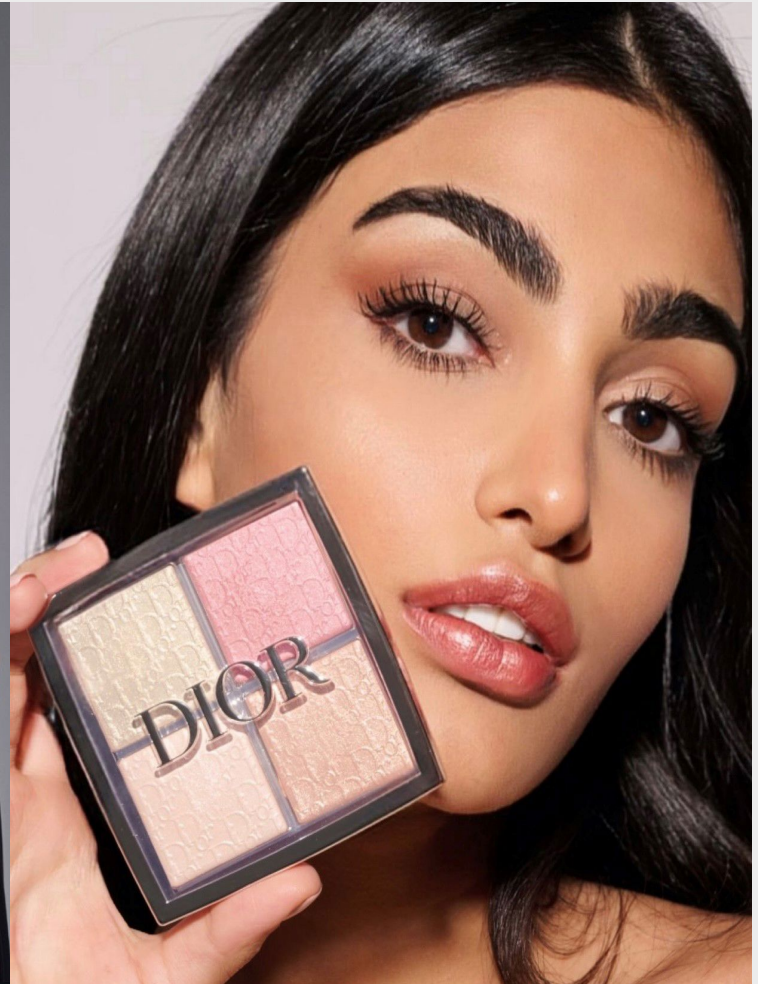

Seti I

Height 168 - 5' 6" Chest 90 - 35" 1/2 Waist 68 - 26" 1/2 Hips 92 - 36" Shoe 37 - 6

GLAMZMODEL

Seti I

Height 168 - 5' 6" Chest 90 - 35" 1/2 Waist 68 - 26" 1/2 Hips 92 - 36" Shoe 37 - 6

GLAMZMODEL

Seti I

Height 168 - 5' 6" Chest 90 - 35" 1/2 Waist 68 - 26" 1/2 Hips 92 - 36" Shoe 37 - 6

GLAMZMODEL

Seti I

Height 168 - 5' 6" Chest 90 - 35" 1/2 Waist 68 - 26" 1/2 Hips 92 - 36" Shoe 37 - 6

GLAMZMODEL

Seti I

Height 168 - 5' 6" Chest 90 - 35" 1/2 Waist 68 - 26" 1/2 Hips 92 - 36" Shoe 37 - 6