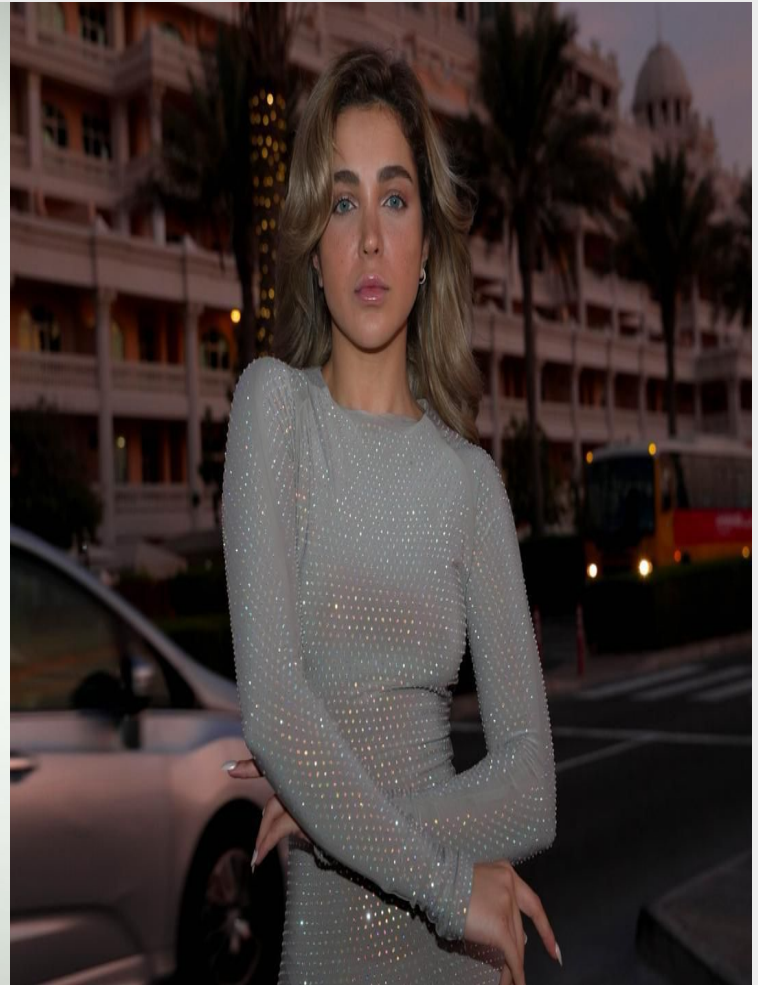

THREEJEANS

SARINA SEYFARI

Height 167cm Chest 80cm Waist 60cm Hips 91cm Shoe 37eu

GLAMZMODEL

SARINA SEYFARI

Height 167cm Chest 80cm Waist 60cm Hips 91cm Shoe 37eu

GLAMZMODEL

SARINA SEYFARI

Height 167cm Chest 80cm Waist 60cm Hips 91cm Shoe 37eu

GLAMZMODEL

SARINA SEYFARI

Height 167cm Chest 80cm Waist 60cm Hips 91cm Shoe 37eu

GLAMZMODEL

SARINA SEYFARI

Height 167cm Chest 80cm Waist 60cm Hips 91cm Shoe 37eu