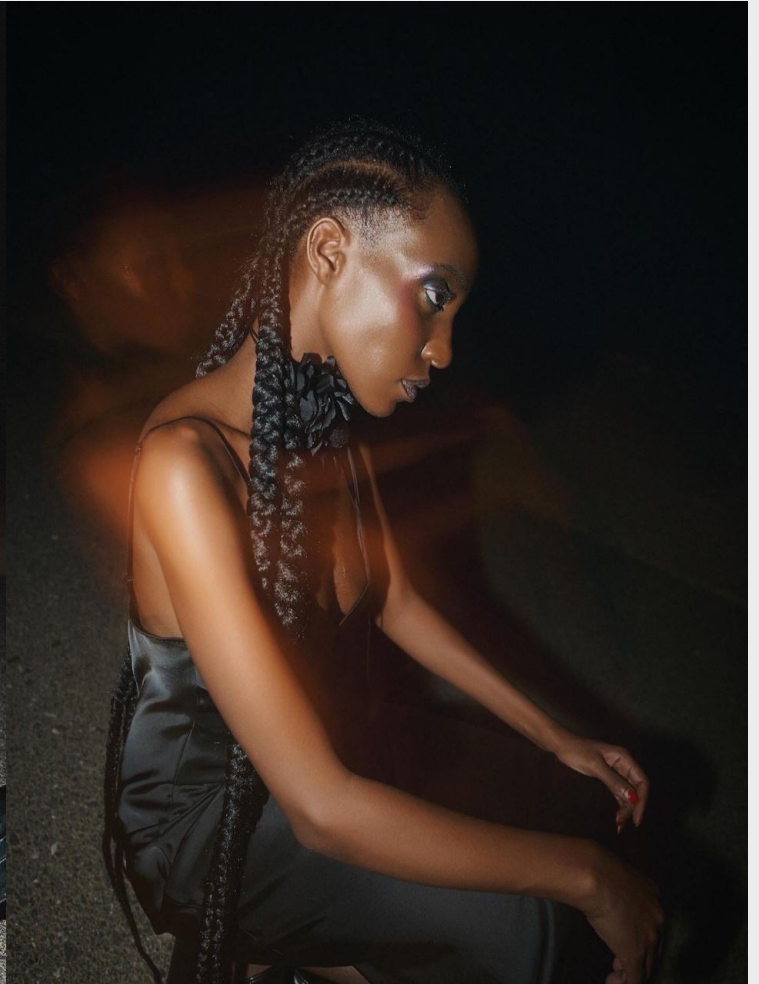

Sar

Height 174 - 5' 8.5" Chest 80 - 31" 1/2 Waist 60 - 23" 1/2 Hips 86 - 34" Shoe 39 - 7 1/2

GLAMZMODEL

Photographer: @margo_photoart
Style/MUA/Producer: @stacie_wow_mua
Model: @shivvane_shii
Designer: @mykaftan

Sar

Height 174 - 5' 8.5" Chest 80 - 31" 1/2 Waist 60 - 23" 1/2 Hips 86 - 34" Shoe 39 - 7 1/2

GLAMZMODEL

Sar

Height 174 - 5' 8.5" Chest 80 - 31" 1/2 Waist 60 - 23" 1/2 Hips 86 - 34" Shoe 39 - 7 1/2

GLAMZMODEL