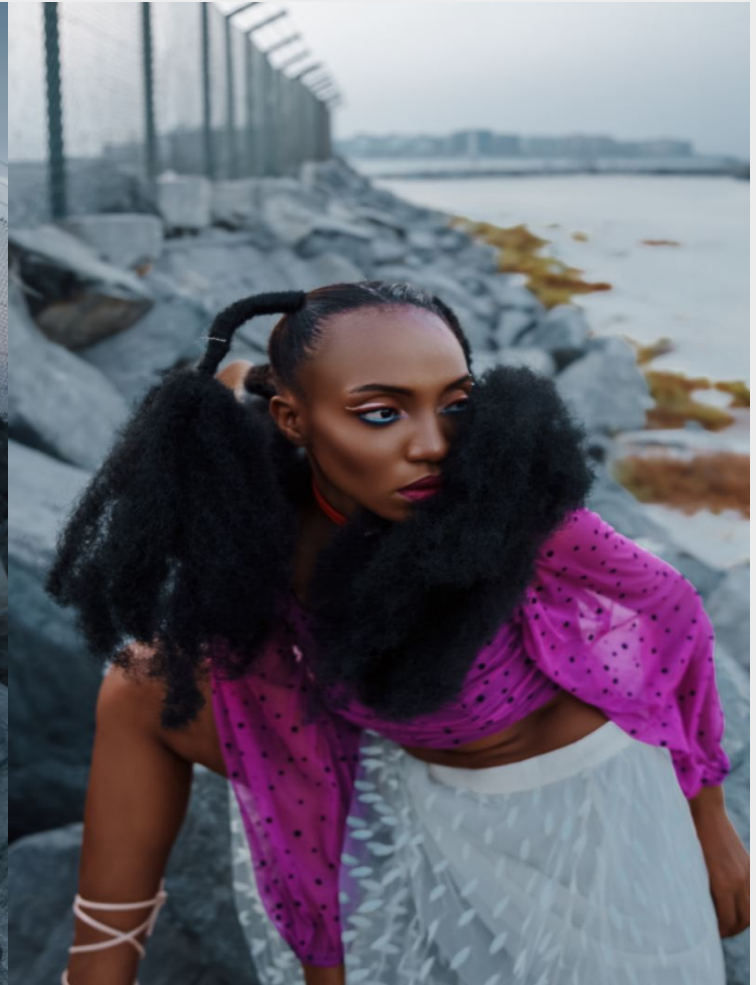

Sar

Height 174 - 5' 8.5" Chest 80 - 31" 1/2 Waist 60 - 23" 1/2 Hips 86 - 34" Shoe 39 - 7 1/2

GLAMZMODEL

Photographer: @margo_photoart
Style/MUA/Producer: @stacie_wow_mua
Model: @shivvane_shii
Designer: @mykaftan

Sar

Height 174 - 5' 8.5" Chest 80 - 31" 1/2 Waist 60 - 23" 1/2 Hips 86 - 34" Shoe 39 - 7 1/2

GLAMZMODEL

Sar

Height 174 - 5' 8.5" Chest 80 - 31" 1/2 Waist 60 - 23" 1/2 Hips 86 - 34" Shoe 39 - 7 1/2

GLAMZMODEL