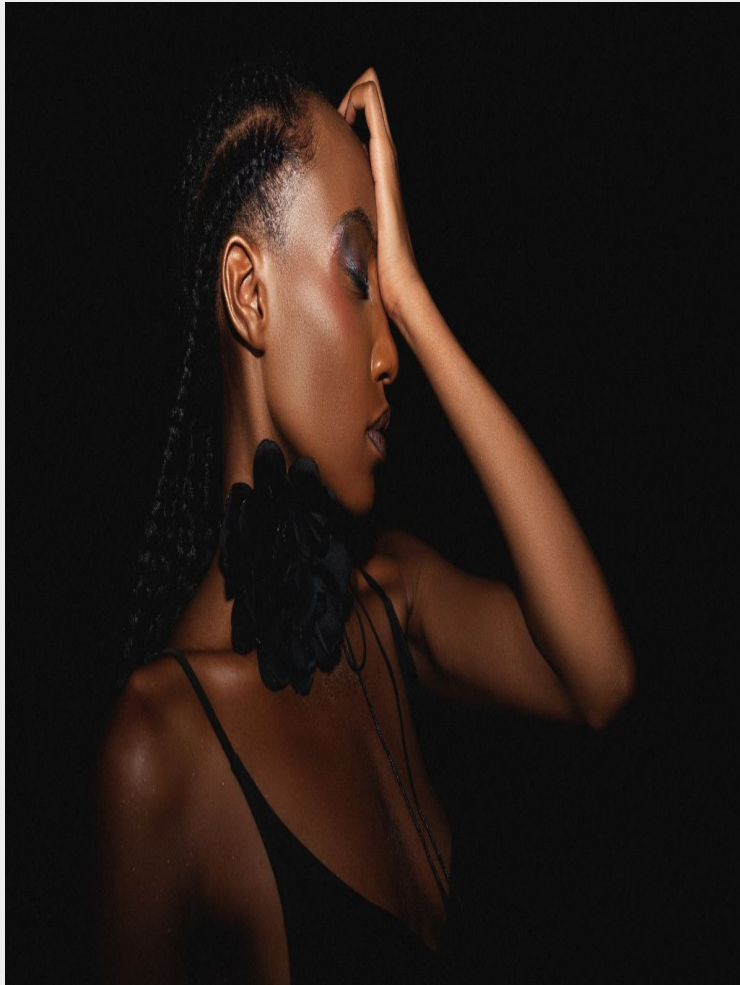

Sar

Height 174 - 5' 8.5" Chest 80 - 31" 1/2 Waist 60 - 23" 1/2 Hips 86 - 34" Shoe 39 - 7 1/2

GLAMZMODEL