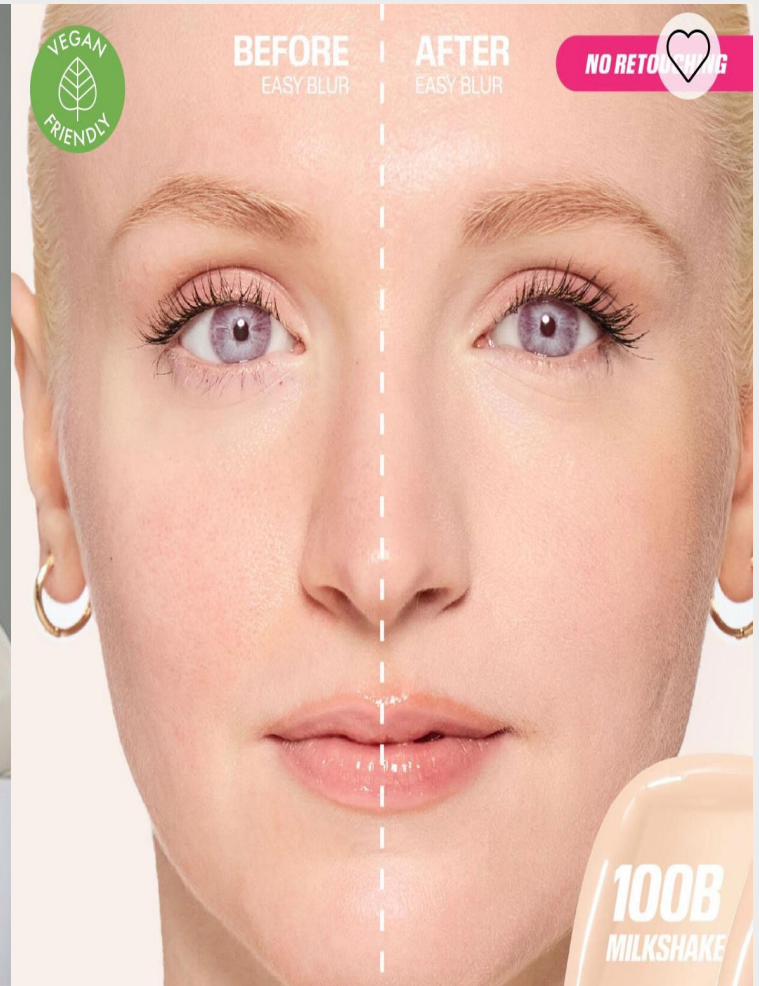

Sana

Height 161 - 5' 3"

**GLAMZMODEL**

Sana

Height 161 - 5' 3"

**GLAMZMODEL**

Sana

Height 161 - 5' 3"

**GLAMZMODEL**

Sana

Height 161 - 5' 3"

**GLAMZMODEL**

Sana

Height 161 - 5' 3"

**GLAMZMODEL**

Sana

Height 161 - 5' 3"

**GLAMZMODEL**

Sana

Height 161 - 5' 3"

**GLAMZMODEL**

Sana

Height 161 - 5' 3"

**GLAMZMODEL**