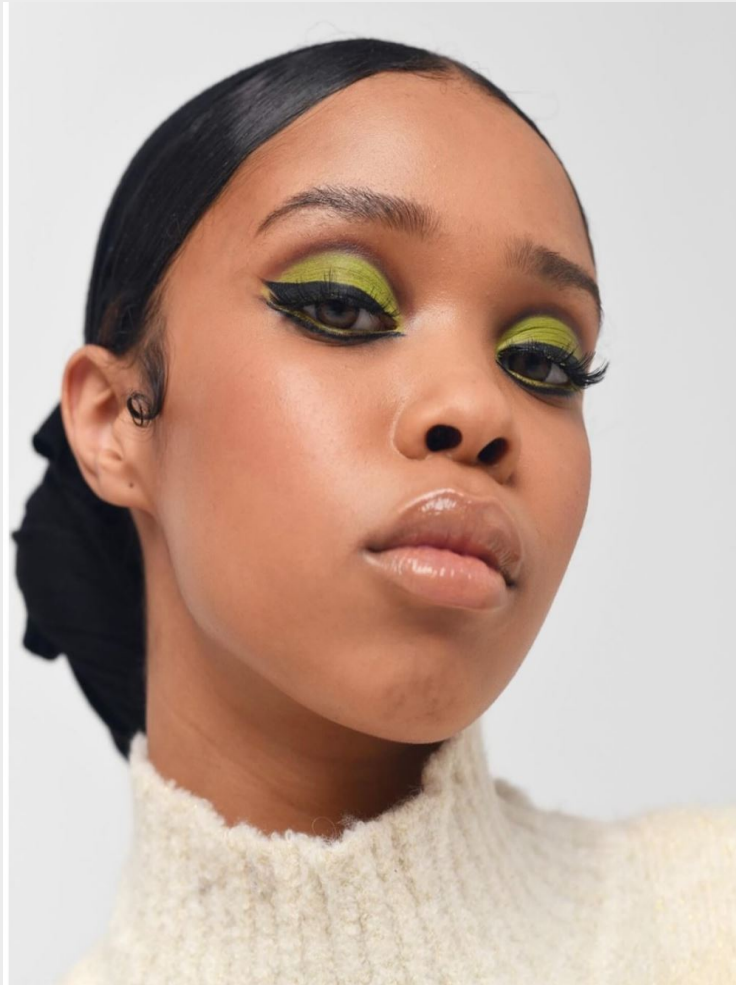

Salma i

Height 175 - 5' 9" Chest 86 - 34" Waist 65 - 25" 1/2 Hips 87 - 34" 1/2

GLAMZMODEL

Salma i

Height 175 - 5' 9" Chest 86 - 34" Waist 65 - 25" 1/2 Hips 87 - 34" 1/2

GLAMZMODEL

Salma i

Height 175 - 5' 9" Chest 86 - 34" Waist 65 - 25" 1/2 Hips 87 - 34" 1/2

GLAMZMODEL

Salma i

Height 175 - 5' 9" Chest 86 - 34" Waist 65 - 25" 1/2 Hips 87 - 34" 1/2

GLAMZMODEL

Salma i

Height 175 - 5' 9" Chest 86 - 34" Waist 65 - 25" 1/2 Hips 87 - 34" 1/2

GLAMZMODEL