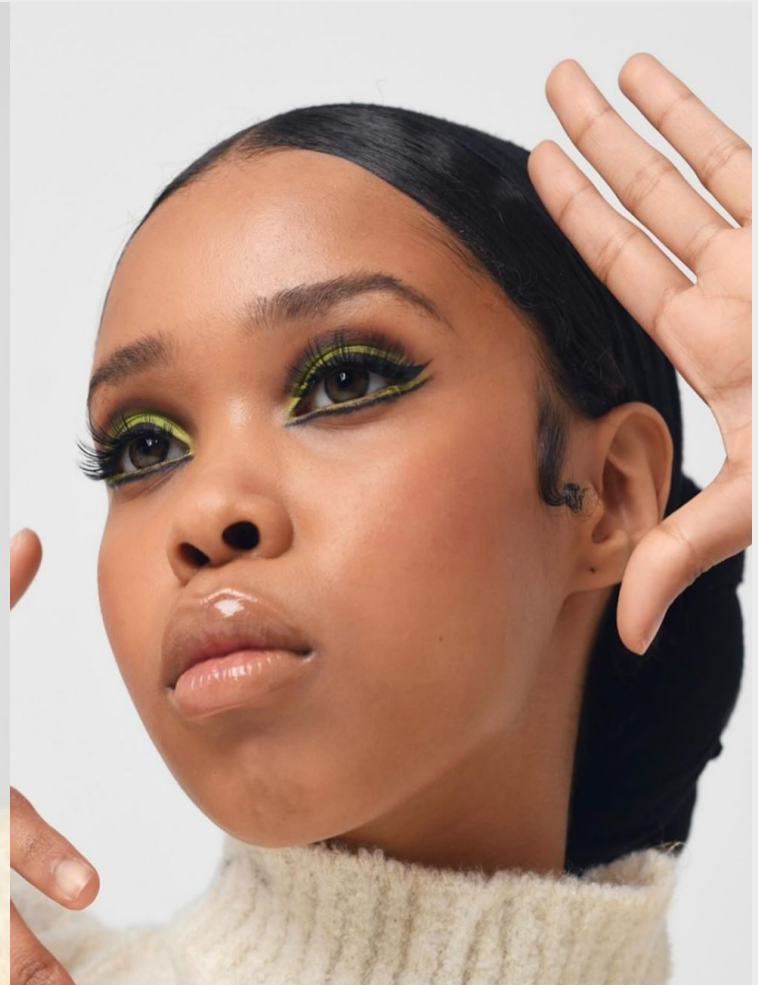

Salma i

Height 175 - 5' 9" Chest 86 - 34" Waist 65 - 25" 1/2 Hips 87 - 34" 1/2

GLAMZMODEL

Salma i

Height 175 - 5' 9" Chest 86 - 34" Waist 65 - 25" 1/2 Hips 87 - 34" 1/2

GLAMZMODEL

Salma i

Height 175 - 5' 9" Chest 86 - 34" Waist 65 - 25" 1/2 Hips 87 - 34" 1/2

GLAMZMODEL

Salma i

Height 175 - 5' 9" Chest 86 - 34" Waist 65 - 25" 1/2 Hips 87 - 34" 1/2

GLAMZMODEL

Salma i

Height 175 - 5' 9" Chest 86 - 34" Waist 65 - 25" 1/2 Hips 87 - 34" 1/2

GLAMZMODEL