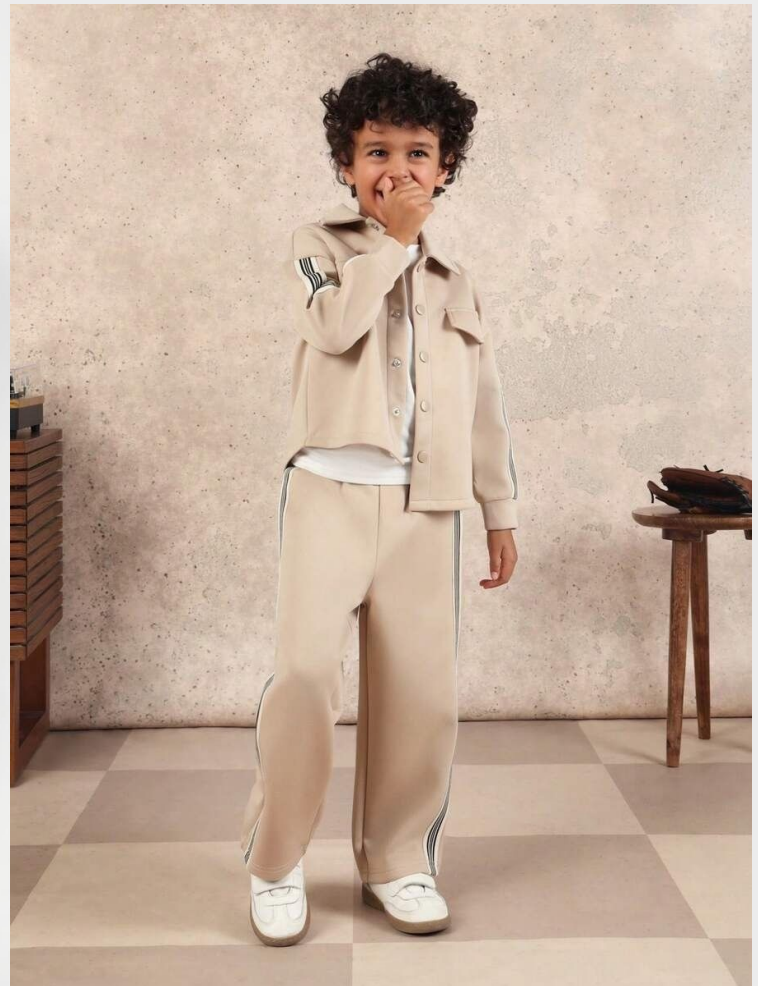

GLAMZMODEL

Rory

Height 120cm Shoe 30eu

GLAMZMODEL

Rory

Height 120cm Shoe 30eu

GLAMZMODEL

Rory

Height 120cm Shoe 30eu

GLAMZMODEL

Rory

Height 120cm Shoe 30eu

GLAMZMODEL

Rory

Height 120cm Shoe 30eu

GLAMZMODEL

Rory

Height 120cm Shoe 30eu

GLAMZMODEL

Rory

Height 120cm Shoe 30eu

GLAMZMODEL

Rory

Height 120cm Shoe 30eu