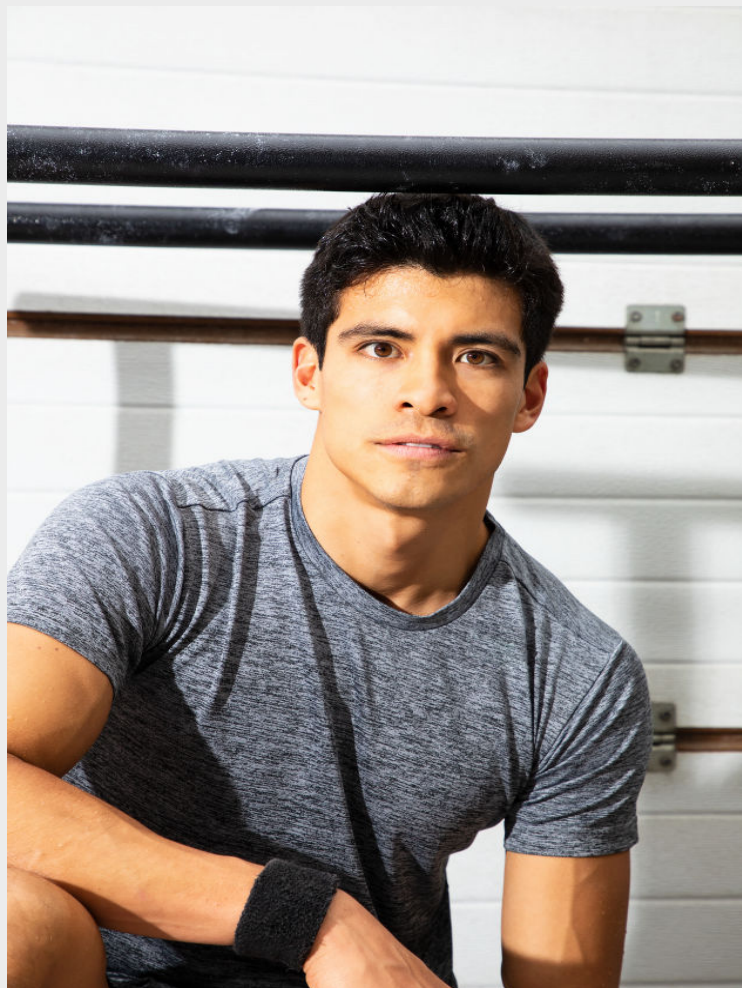

Rodrigo Isasi

Height 181 cm / 5'11.5" Chest 110 cm / 43.5" Waist 83 cm / 32.5" Hips 97 cm / 38" Shoe 44 eu / 10 us

GLAMZMODEL

Rodrigo Isasi

Height 181 cm / 5'11.5" Chest 110 cm / 43.5" Waist 83 cm / 32.5" Hips 97 cm / 38" Shoe 44 eu / 10 us

GLAMZMODEL

Rodrigo Isasi

Height 181 cm / 5'11.5" Chest 110 cm / 43.5" Waist 83 cm / 32.5" Hips 97 cm / 38" Shoe 44 eu / 10 us

GLAMZMODEL

Rodrigo Isasi

Height 181 cm / 5'11.5" Chest 110 cm / 43.5" Waist 83 cm / 32.5" Hips 97 cm / 38" Shoe 44 eu / 10 us

GLAMZMODEL