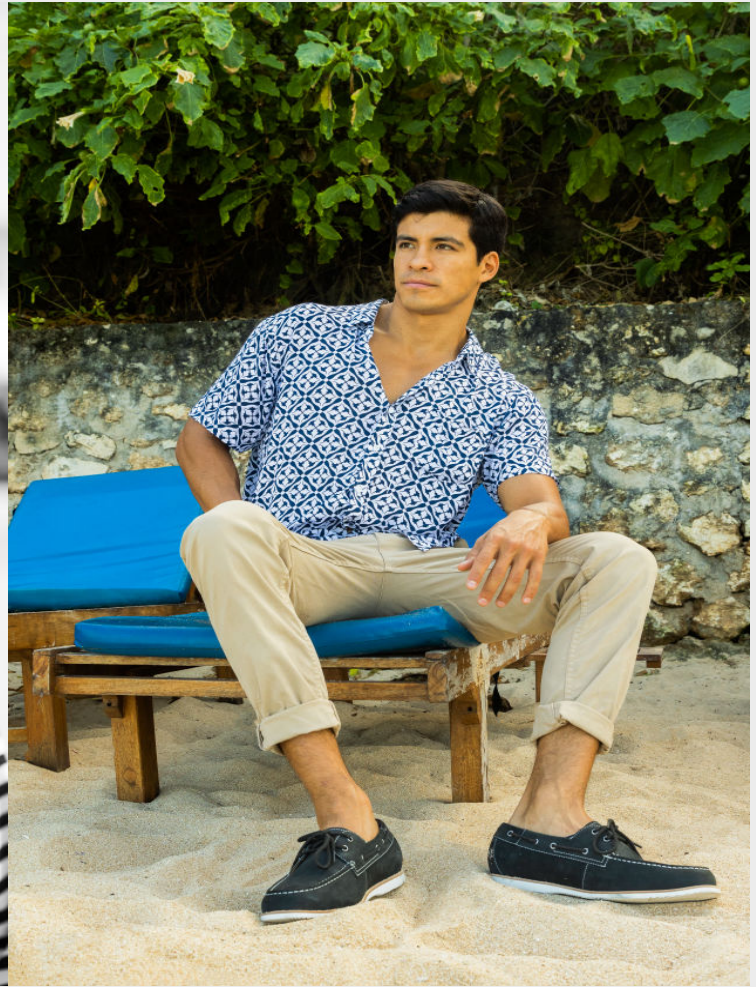

Rodrigo Isasi

Height 181 cm / 5'11.5" Chest 110 cm / 43.5" Waist 83 cm / 32.5" Hips 97 cm / 38" Shoe 44 eu / 10 us

GLAMZMODEL

Rodrigo Isasi

Height 181 cm / 5'11.5" Chest 110 cm / 43.5" Waist 83 cm / 32.5" Hips 97 cm / 38" Shoe 44 eu / 10 us

GLAMZMODEL

Rodrigo Isasi

Height 181 cm / 5'11.5" Chest 110 cm / 43.5" Waist 83 cm / 32.5" Hips 97 cm / 38" Shoe 44 eu / 10 us

GLAMZMODEL

Rodrigo Isasi

Height 181 cm / 5'11.5" Chest 110 cm / 43.5" Waist 83 cm / 32.5" Hips 97 cm / 38" Shoe 44 eu / 10 us

GLAMZMODEL