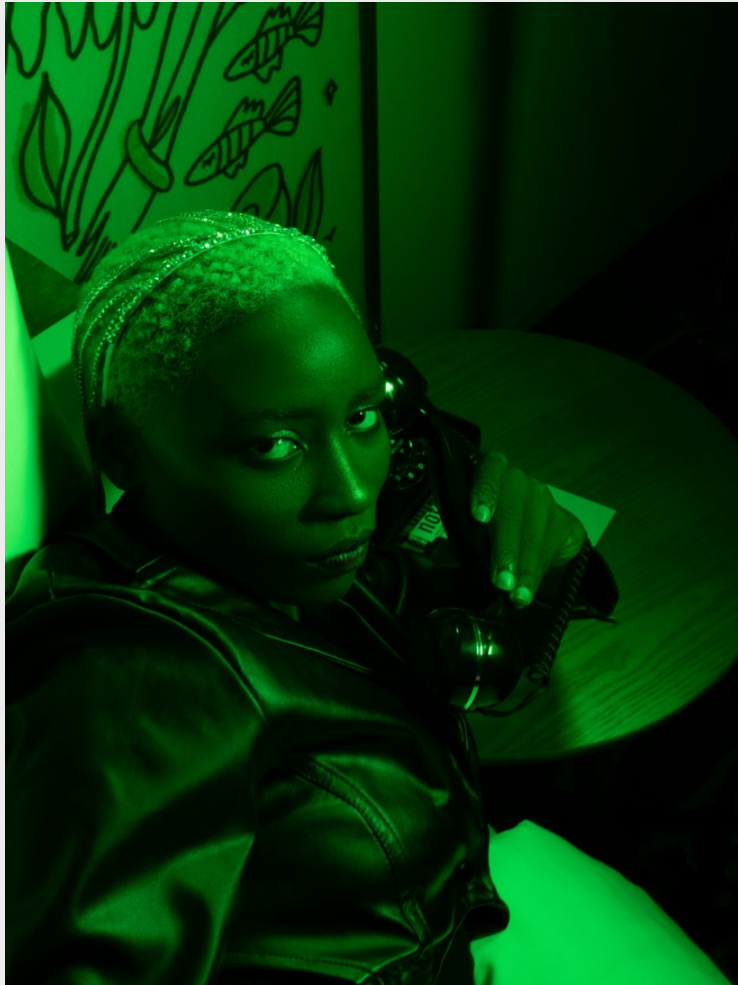

Rhona

Height 175 - 5' 9" Chest 78 - 30" 1/2 Waist 62 - 24" Hips 86 - 34"

GLAMZMODEL