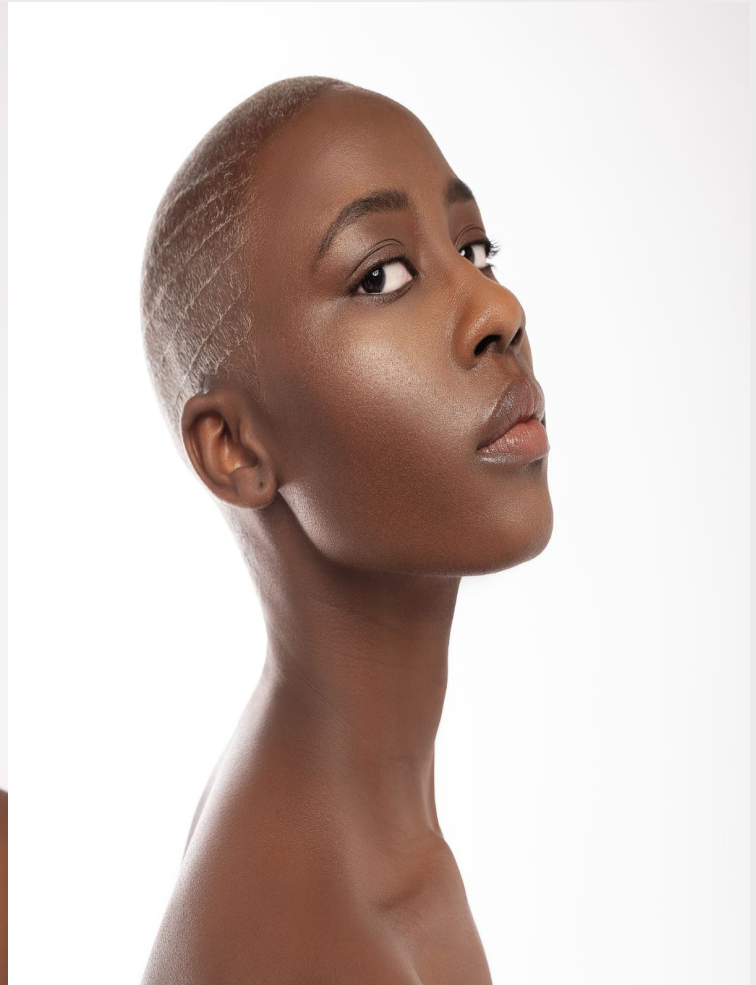

Rhona

Height 175 - 5' 9" Chest 78 - 30" 1/2 Waist 62 - 24" Hips 86 - 34"

GLAMZMODEL