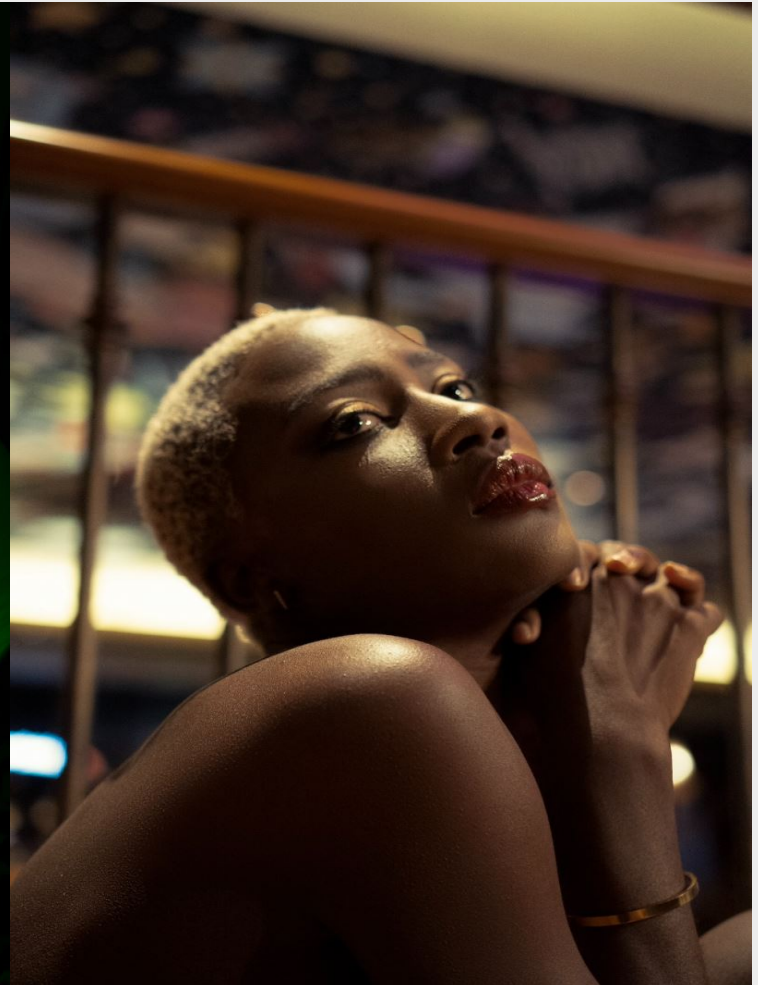

Rhona

Height 175 - 5' 9" Chest 78 - 30" 1/2 Waist 62 - 24" Hips 86 - 34"

**GLAMZMODEL**

Rhona

Height 175 - 5' 9" Chest 78 - 30" 1/2 Waist 62 - 24" Hips 86 - 34"

**GLAMZMODEL**

Rhona

Height 175 - 5' 9" Chest 78 - 30" 1/2 Waist 62 - 24" Hips 86 - 34"

**GLAMZMODEL**

Rhona

Height 175 - 5' 9" Chest 78 - 30" 1/2 Waist 62 - 24" Hips 86 - 34"

**GLAMZMODEL**

Rhona

Height 175 - 5' 9" Chest 78 - 30" 1/2 Waist 62 - 24" Hips 86 - 34"

**GLAMZMODEL**

Rhona