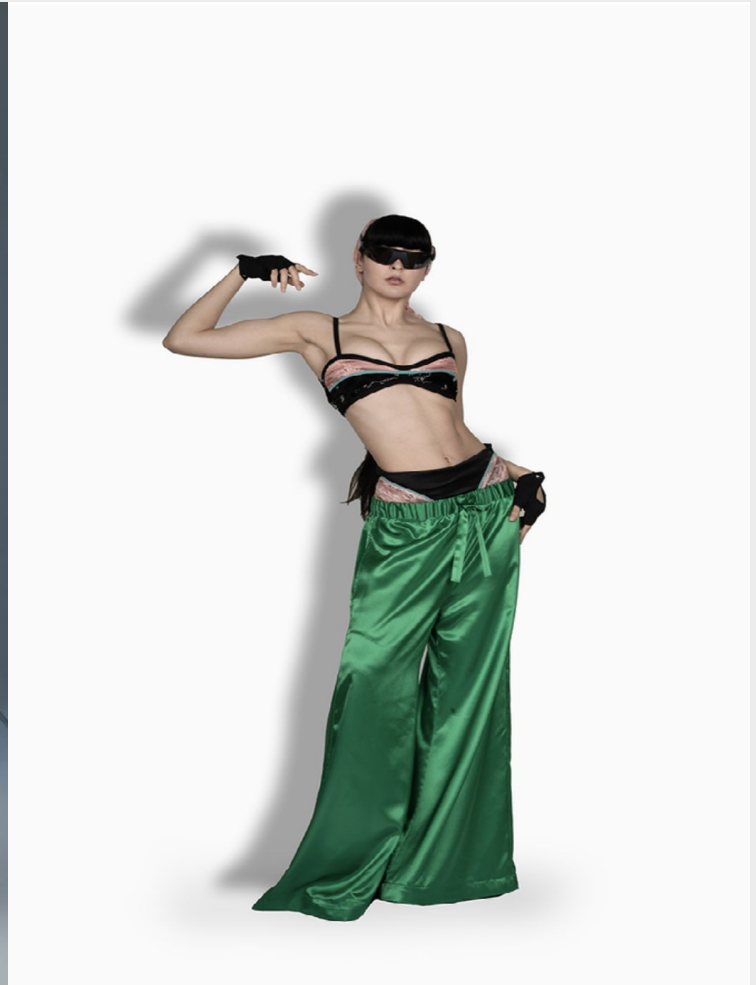

Ree R

Height 173 - 5' 8" Chest 85 - 33" 1/2 Waist 63 - 24" 1/2 Hips 90 - 35" 1/2 Shoe 40 - 8

**GLAMZMODEL**

Ree R

Height 173 - 5' 8" Chest 85 - 33" 1/2 Waist 63 - 24" 1/2 Hips 90 - 35" 1/2 Shoe 40 - 8

**GLAMZMODEL**