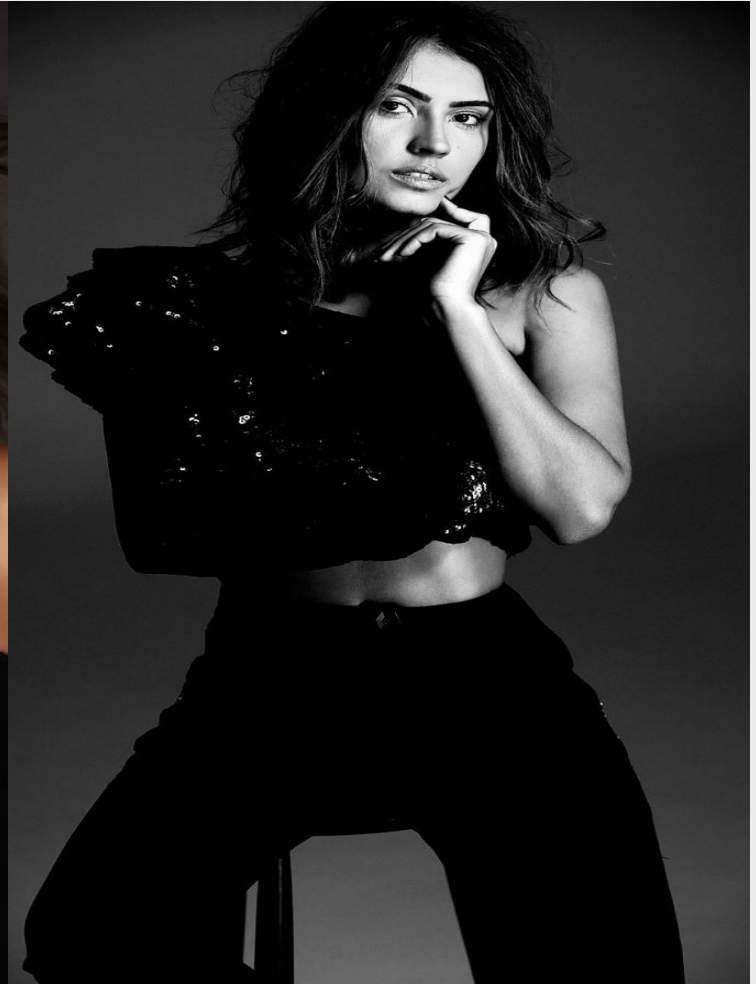

Rafaela

Height 170 - 5' 7" Chest 88 - 35" Waist 62 - 24" Hips 95 - 37" 1/2

GLAMZMODEL