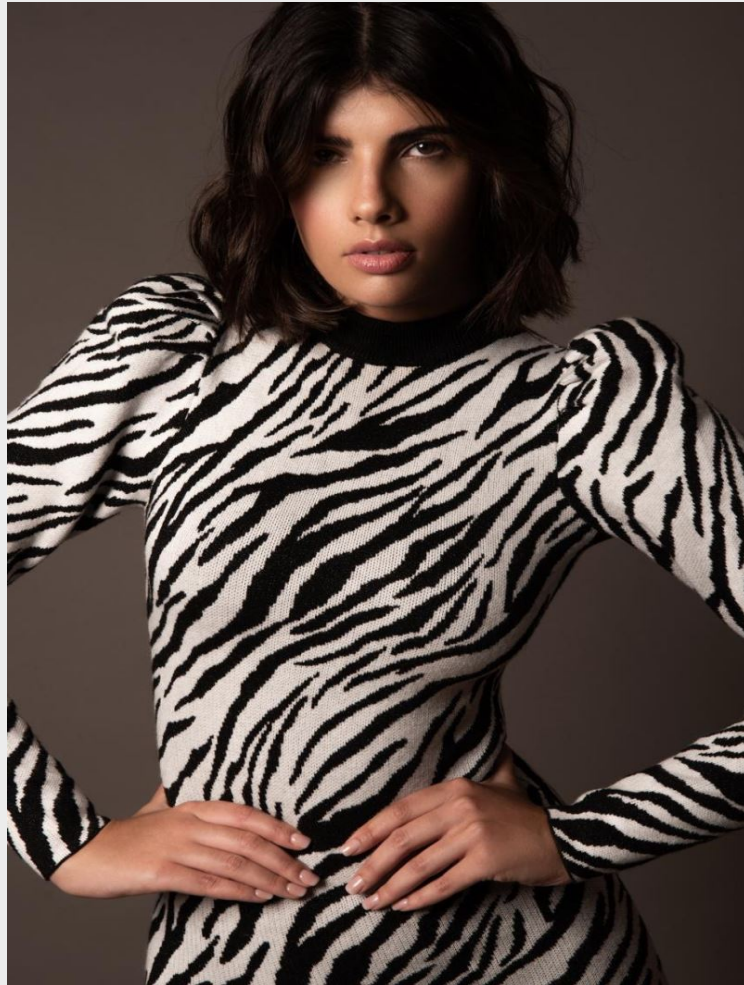

Pollyana

Height 175 - 5' 9" Chest 88 - 35" Waist 67 - 26" Hips 99 - 39" Shoe 40 - 8

GLAMZMODEL

Pollyana

Height 175 - 5' 9" Chest 88 - 35" Waist 67 - 26" Hips 99 - 39" Shoe 40 - 8

GLAMZMODEL

Pollyana

Height 175 - 5' 9" Chest 88 - 35" Waist 67 - 26" Hips 99 - 39" Shoe 40 - 8

GLAMZMODEL

Pollyana

Height 175 - 5' 9" Chest 88 - 35" Waist 67 - 26" Hips 99 - 39" Shoe 40 - 8

GLAMZMODEL

Pollyana

Height 175 - 5' 9" Chest 88 - 35" Waist 67 - 26" Hips 99 - 39" Shoe 40 - 8

GLAMZMODEL

Pollyana