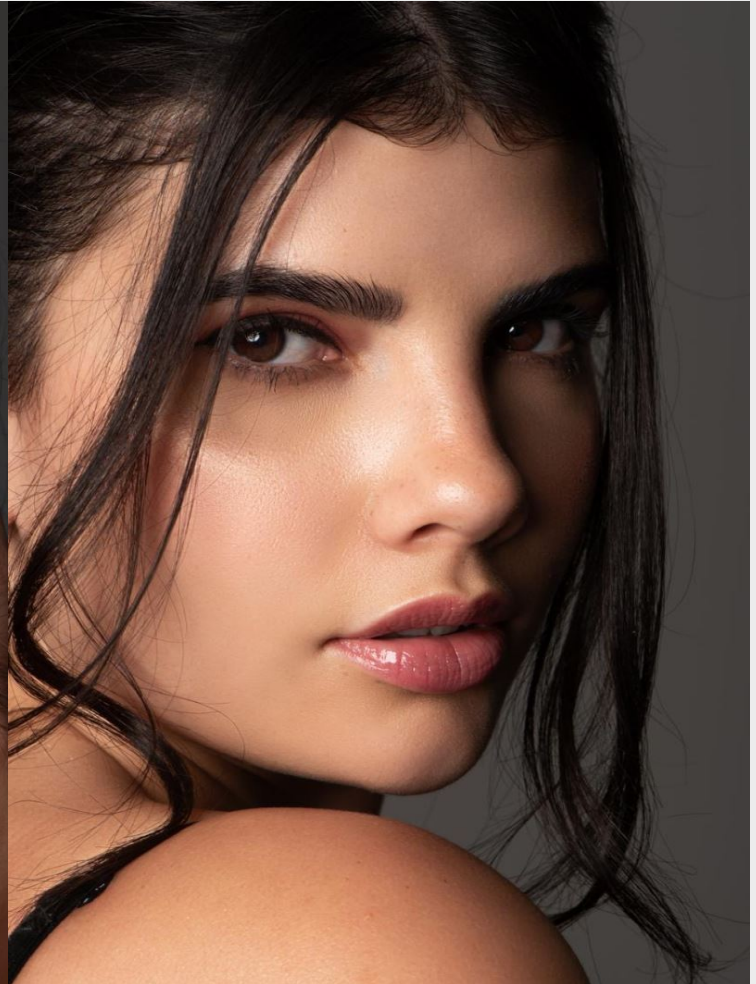

Pollyana

Height 175 - 5' 9" Chest 88 - 35" Waist 67 - 26" Hips 99 - 39" Shoe 40 - 8

GLAMZMODEL

Pollyana

Height 175 - 5' 9" Chest 88 - 35" Waist 67 - 26" Hips 99 - 39" Shoe 40 - 8

GLAMZMODEL

Pollyana

Height 175 - 5' 9" Chest 88 - 35" Waist 67 - 26" Hips 99 - 39" Shoe 40 - 8

GLAMZMODEL

Pollyana

Height 175 - 5' 9" Chest 88 - 35" Waist 67 - 26" Hips 99 - 39" Shoe 40 - 8

GLAMZMODEL

Pollyana

Height 175 - 5' 9" Chest 88 - 35" Waist 67 - 26" Hips 99 - 39" Shoe 40 - 8

GLAMZMODEL

Pollyana