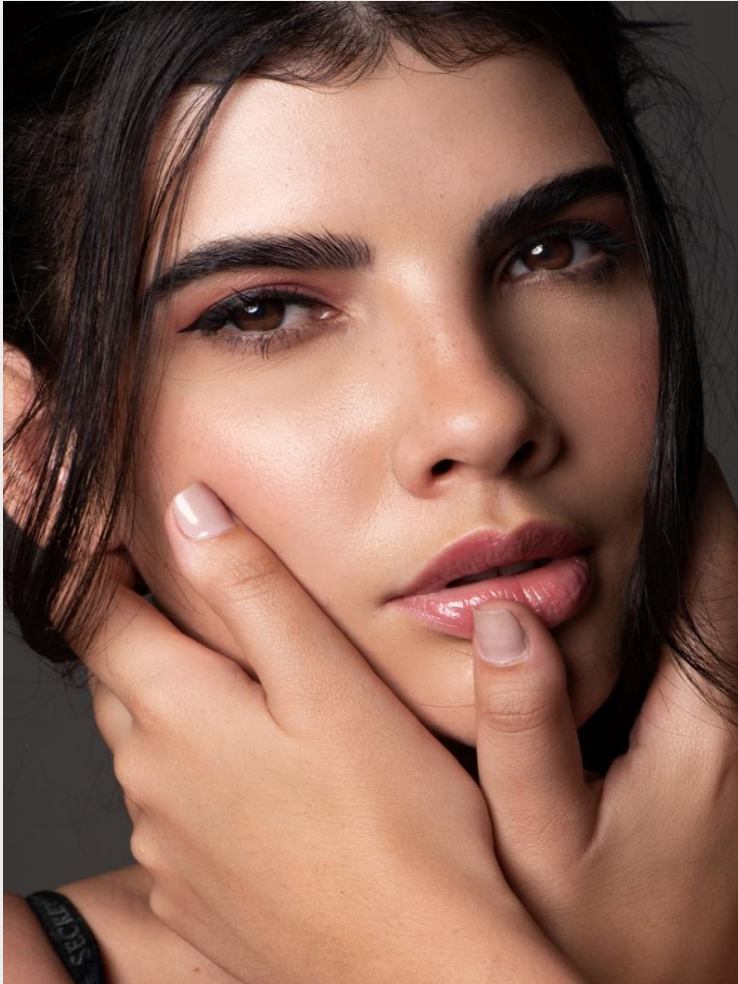

Pollyana

Height 175 - 5' 9" Chest 88 - 35" Waist 67 - 26" Hips 99 - 39" Shoe 40 - 8

GLAMZMODEL

Pollyana

Height 175 - 5' 9" Chest 88 - 35" Waist 67 - 26" Hips 99 - 39" Shoe 40 - 8

GLAMZMODEL

Pollyana

Height 175 - 5' 9" Chest 88 - 35" Waist 67 - 26" Hips 99 - 39" Shoe 40 - 8

GLAMZMODEL

Pollyana

Height 175 - 5' 9" Chest 88 - 35" Waist 67 - 26" Hips 99 - 39" Shoe 40 - 8

GLAMZMODEL

Pollyana

Height 175 - 5' 9" Chest 88 - 35" Waist 67 - 26" Hips 99 - 39" Shoe 40 - 8

GLAMZMODEL

Pollyana