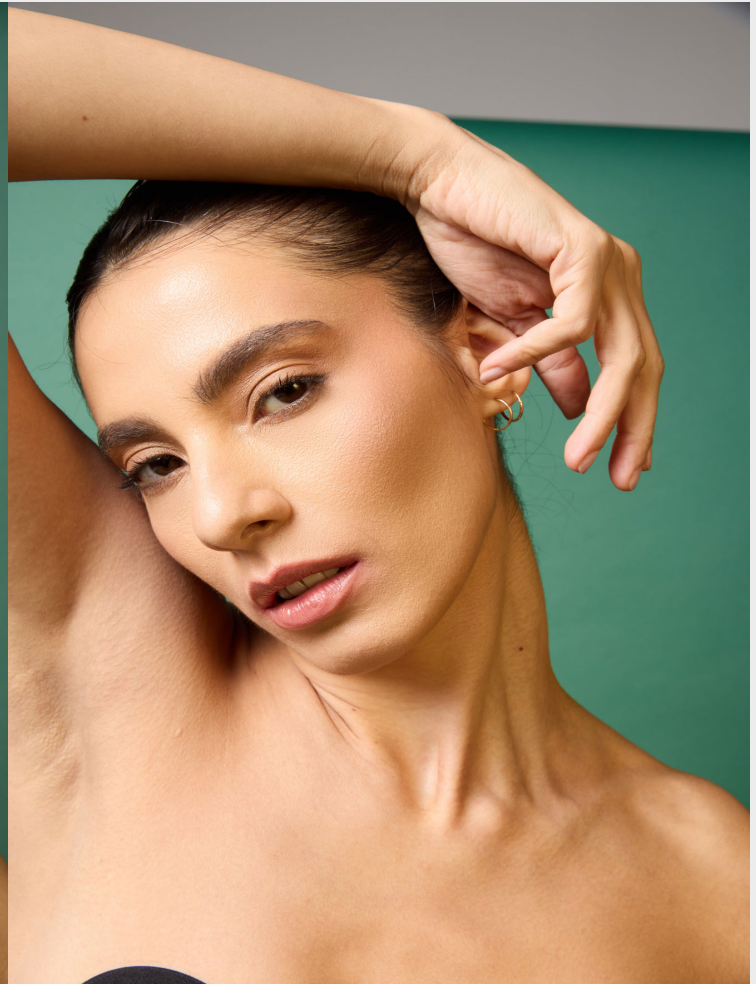

Parisa N

Height 175 - 5' 9" Chest 80 - 31" 1/2 Waist 65 - 25" 1/2 Hips 93 - 36" 1/2 Shoe 39 - 7 1/2

**GLAMZMODEL**

**Parisa N**

Height 175 - 5' 9" Chest 80 - 31" 1/2 Waist 65 - 25" 1/2 Hips 93 - 36" 1/2 Shoe 39 - 7 1/2

**GLAMZMODEL**

## Parisa N

Height 175 - 5' 9" Chest 80 - 31" 1/2 Waist 65 - 25" 1/2 Hips 93 - 36" 1/2 Shoe 39 - 7 1/2

**GLAMZMODEL**