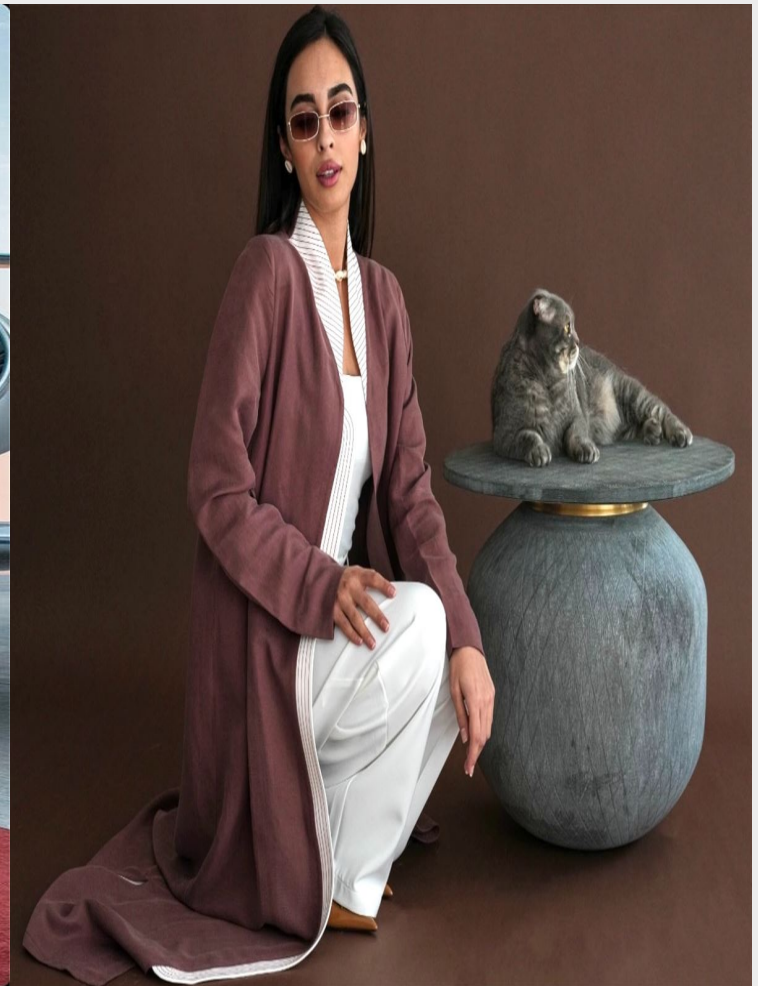

Niloofar

Height 166 - 5' 5" Chest 88 - 35" Waist 66 - 26" Hips 94 - 37" Shoe 39 - 7 1/2

GLAMZMODEL