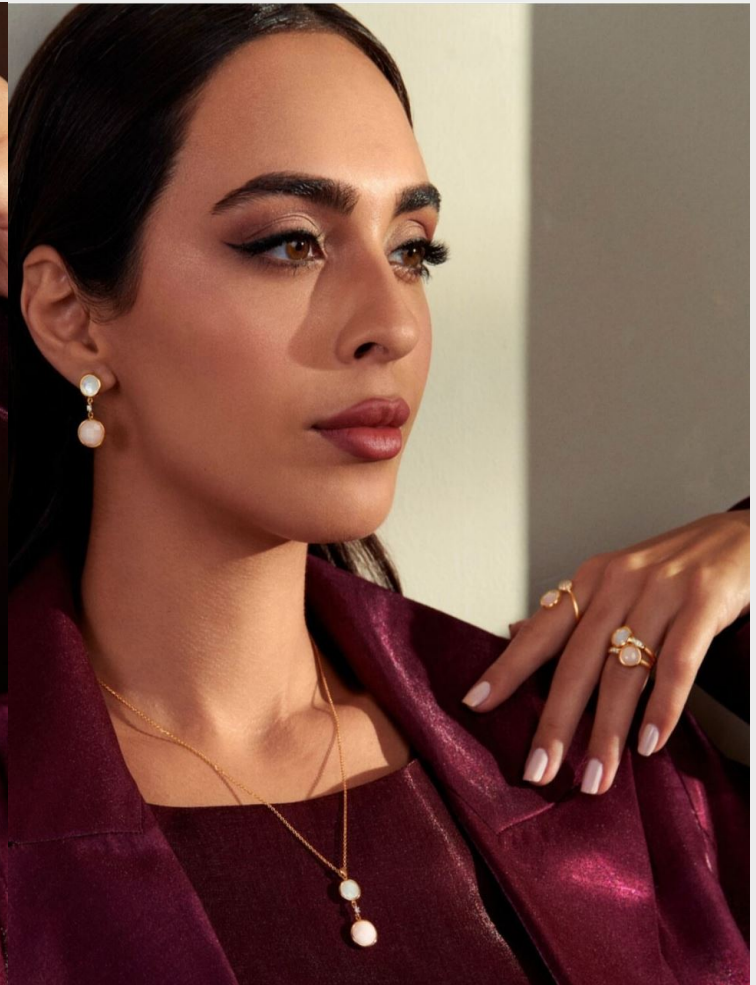

Niloofar

Height 166 - 5' 5" Chest 88 - 35" Waist 66 - 26" Hips 94 - 37" Shoe 39 - 7 1/2

**GLAMZMODEL**

## Niloofar

Height 166 - 5' 5" Chest 88 - 35" Waist 66 - 26" Hips 94 - 37" Shoe 39 - 7 1/2

**GLAMZMODEL**