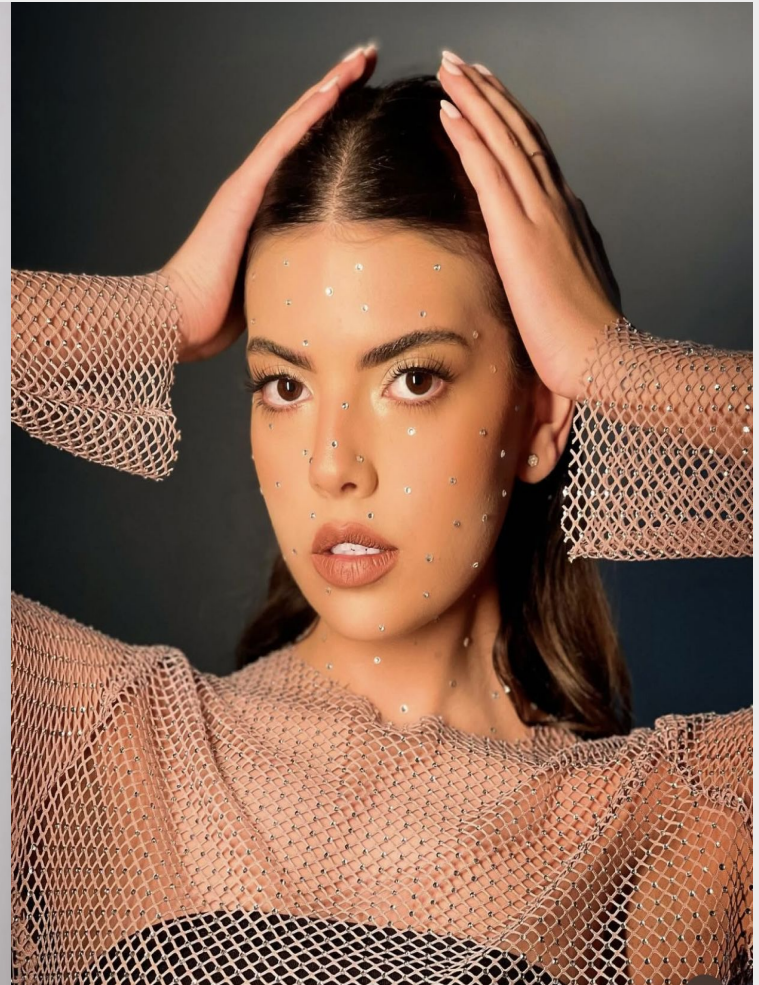

Nicole H

Height 170 - 5' 7" Chest 82 - 32" Waist 62 - 24" Hips 91 - 36" Shoe 38 - 6 1/2

**GLAMZMODEL**

Nicole H

Height 170 - 5' 7" Chest 82 - 32" Waist 62 - 24" Hips 91 - 36" Shoe 38 - 6 1/2

**GLAMZMODEL**