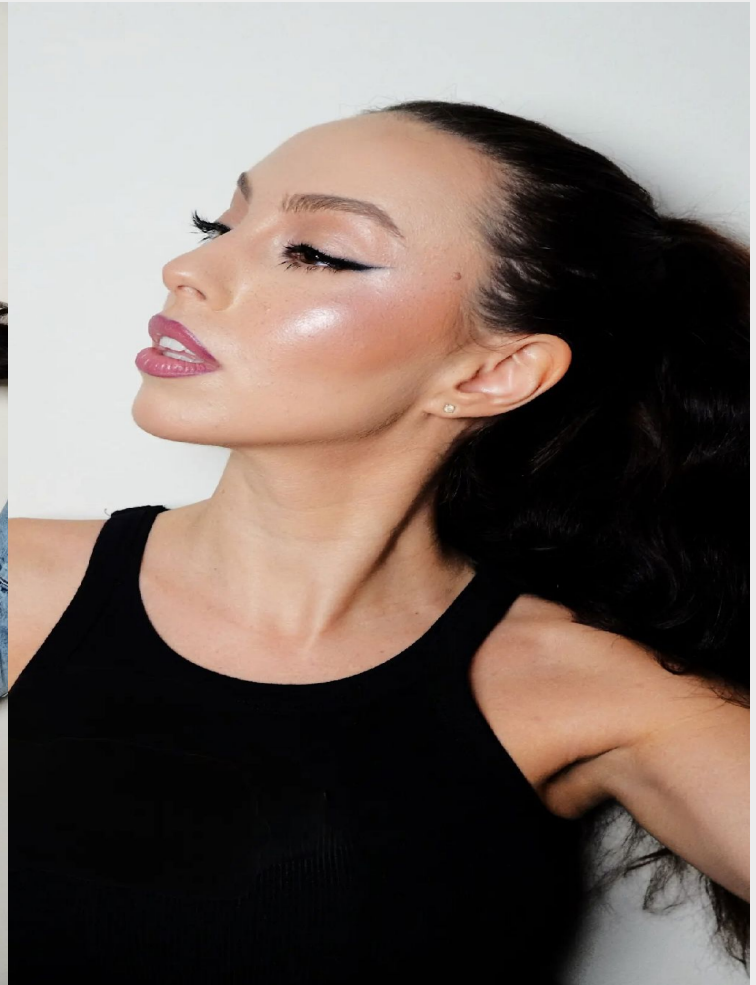

Nejma B

Height 175 - 5' 9" Chest 90 - 35" 1/2 Waist 68 - 26" 1/2 Hips 99 - 39" Shoe 39 - 7 1/2

GLAMZMODEL

Nejma B

Height 175 - 5' 9" Chest 90 - 35" 1/2 Waist 68 - 26" 1/2 Hips 99 - 39" Shoe 39 - 7 1/2

GLAMZMODEL