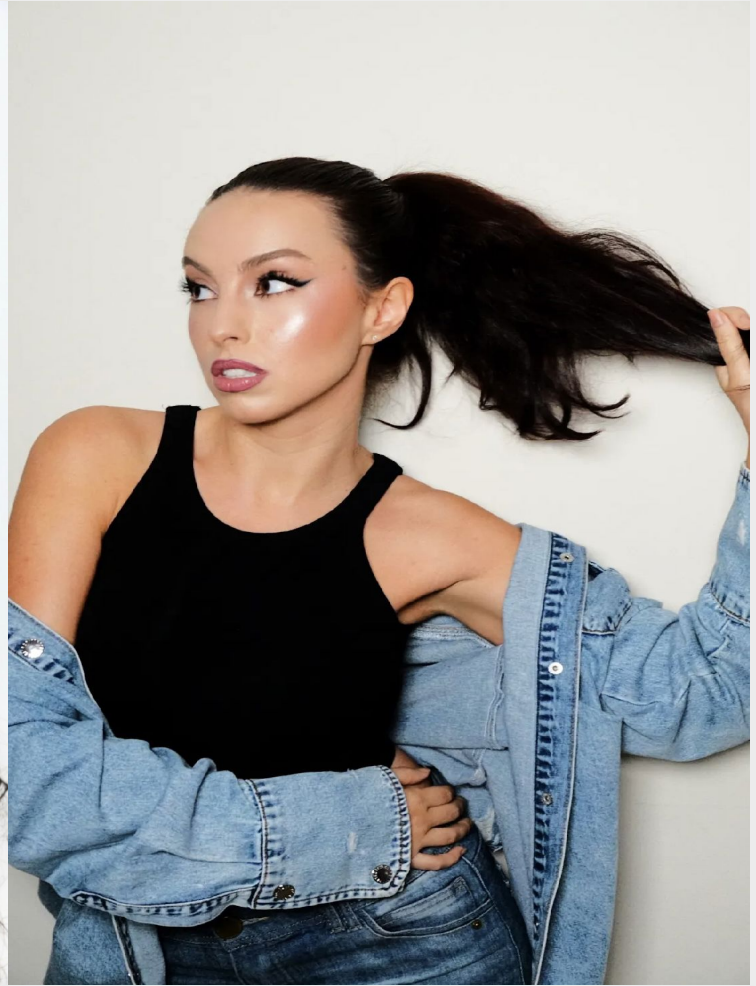

Nejma B

Height 175 - 5' 9" Chest 90 - 35" 1/2 Waist 68 - 26" 1/2 Hips 99 - 39" Shoe 39 - 7 1/2

GLAMZMODEL