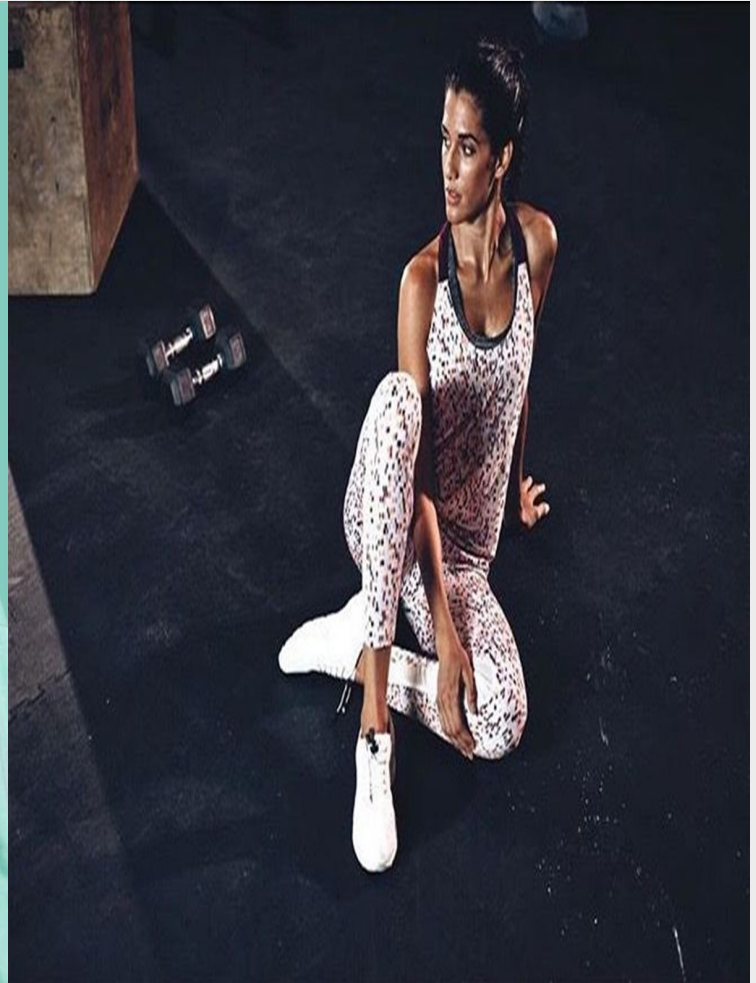

Natacha

Height 170 - 5' 7" Chest 88 - 35" Waist 68 - 26" 1/2 Hips 90 - 35" 1/2 Shoe 40 - 8

GLAMZMODEL