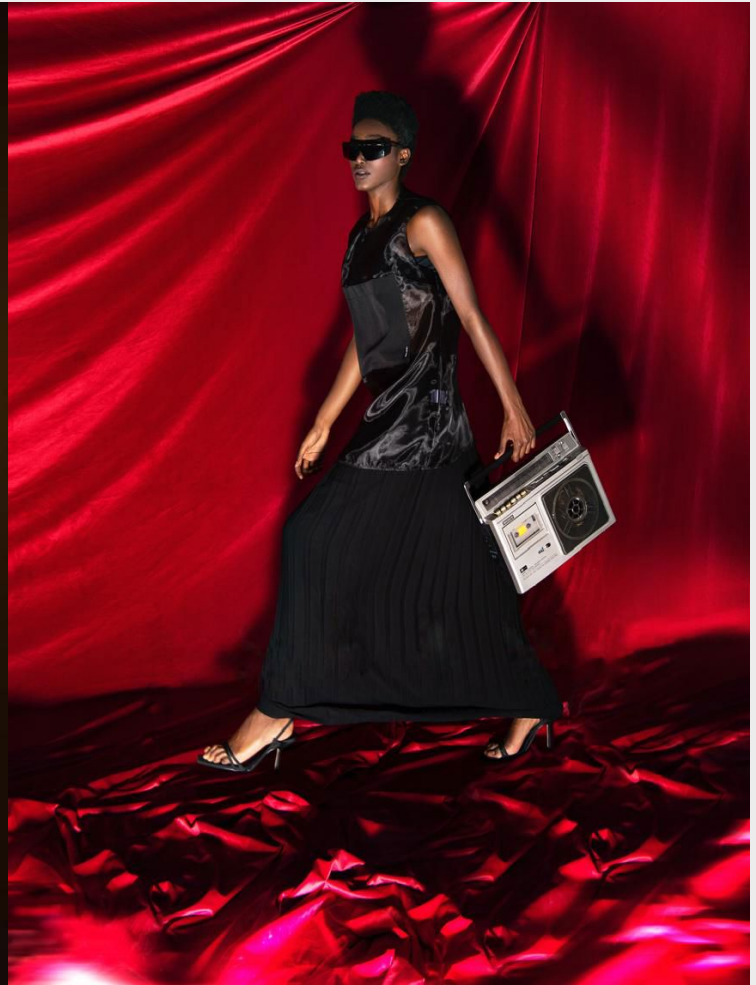

Nata H

Height 173 - 5' 8" Chest 81 - 32" Waist 63 - 24" 1/2 Hips 92 - 36" Shoe 39 - 7 1/2

**GLAMZMODEL**

Nata H

Height 173 - 5' 8" Chest 81 - 32" Waist 63 - 24" 1/2 Hips 92 - 36" Shoe 39 - 7 1/2

**GLAMZMODEL**