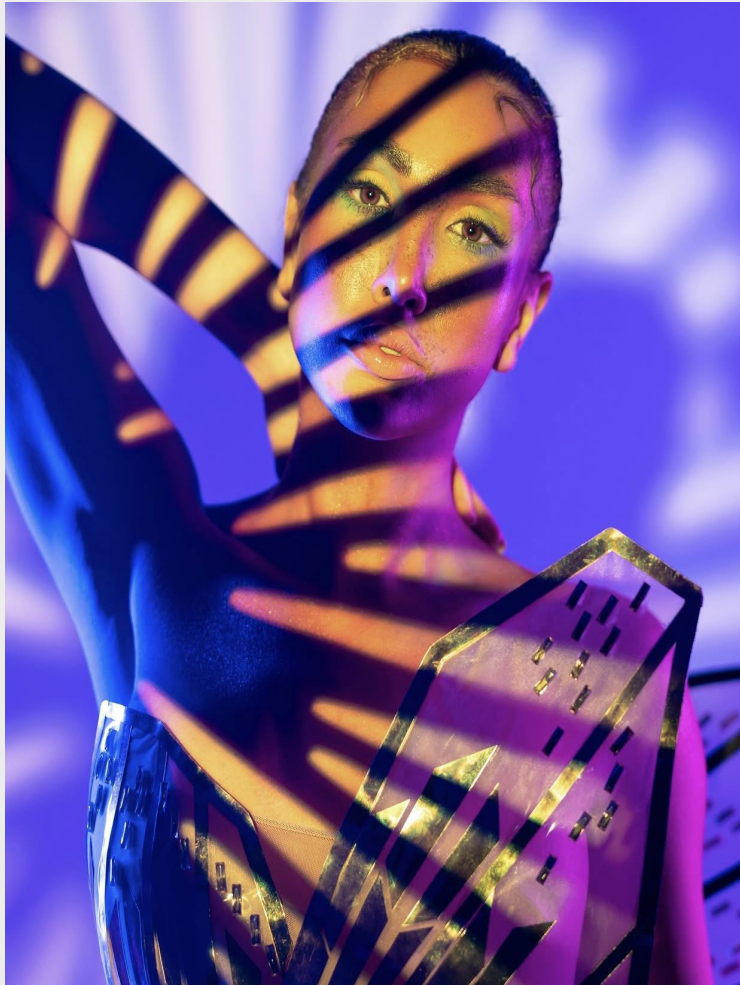

Nastaran A

Height 172 - 5' 7.5" Chest 80 - 31" 1/2 Waist 61 - 24" Hips 90 - 35" 1/2

**GLAMZMODEL**

Nastaran A

Height 172 - 5' 7.5" Chest 80 - 31" 1/2 Waist 61 - 24" Hips 90 - 35" 1/2

**GLAMZMODEL**

**Nastaran A**

Height 172 - 5' 7.5" Chest 80 - 31" 1/2 Waist 61 - 24" Hips 90 - 35" 1/2

**GLAMZMODEL**

**Nastaran A**

Height 172 - 5' 7.5" Chest 80 - 31" 1/2 Waist 61 - 24" Hips 90 - 35" 1/2

**GLAMZMODEL**

## Nastaran A

Height 172 - 5' 7.5" Chest 80 - 31" 1/2 Waist 61 - 24" Hips 90 - 35" 1/2

**GLAMZMODEL**

**Nastaran A**

Height 172 - 5' 7.5" Chest 80 - 31" 1/2 Waist 61 - 24" Hips 90 - 35" 1/2

**GLAMZMODEL**

**Nastaran A**

Height 172 - 5' 7.5" Chest 80 - 31" 1/2 Waist 61 - 24" Hips 90 - 35" 1/2

**GLAMZMODEL**