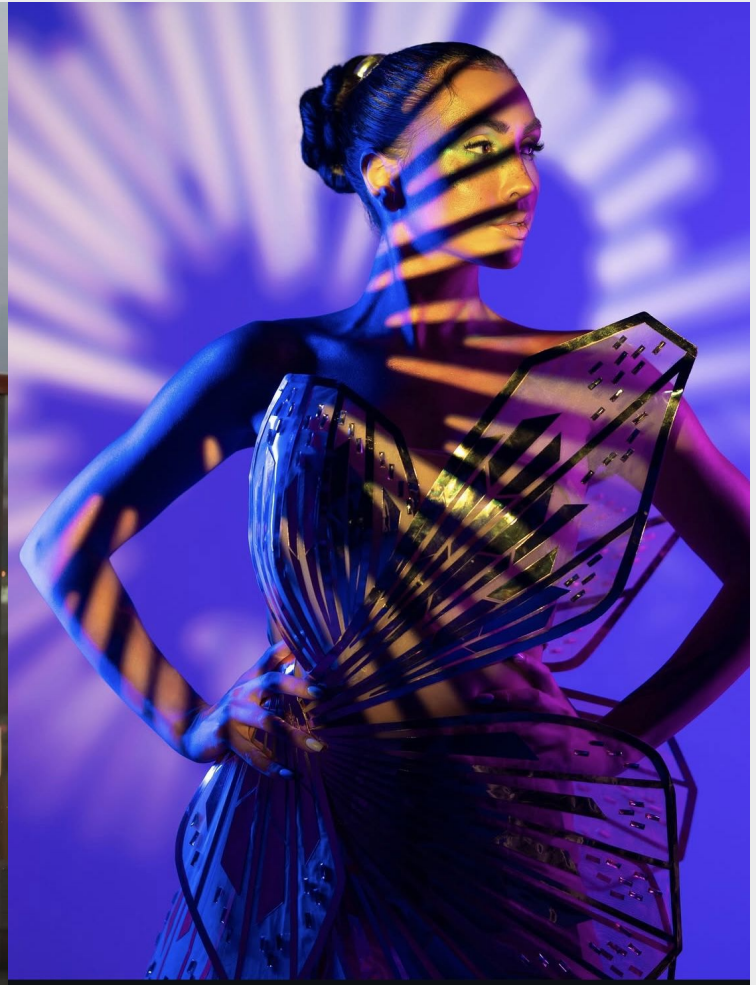

Nastaran A

Height 172 - 5' 7.5" Chest 80 - 31" 1/2 Waist 61 - 24" Hips 90 - 35" 1/2

**GLAMZMODEL**

Nastaran A

Height 172 - 5' 7.5" Chest 80 - 31" 1/2 Waist 61 - 24" Hips 90 - 35" 1/2

**GLAMZMODEL**

**Nastaran A**

Height 172 - 5' 7.5" Chest 80 - 31" 1/2 Waist 61 - 24" Hips 90 - 35" 1/2

**GLAMZMODEL**

**Nastaran A**

Height 172 - 5' 7.5" Chest 80 - 31" 1/2 Waist 61 - 24" Hips 90 - 35" 1/2

**GLAMZMODEL**