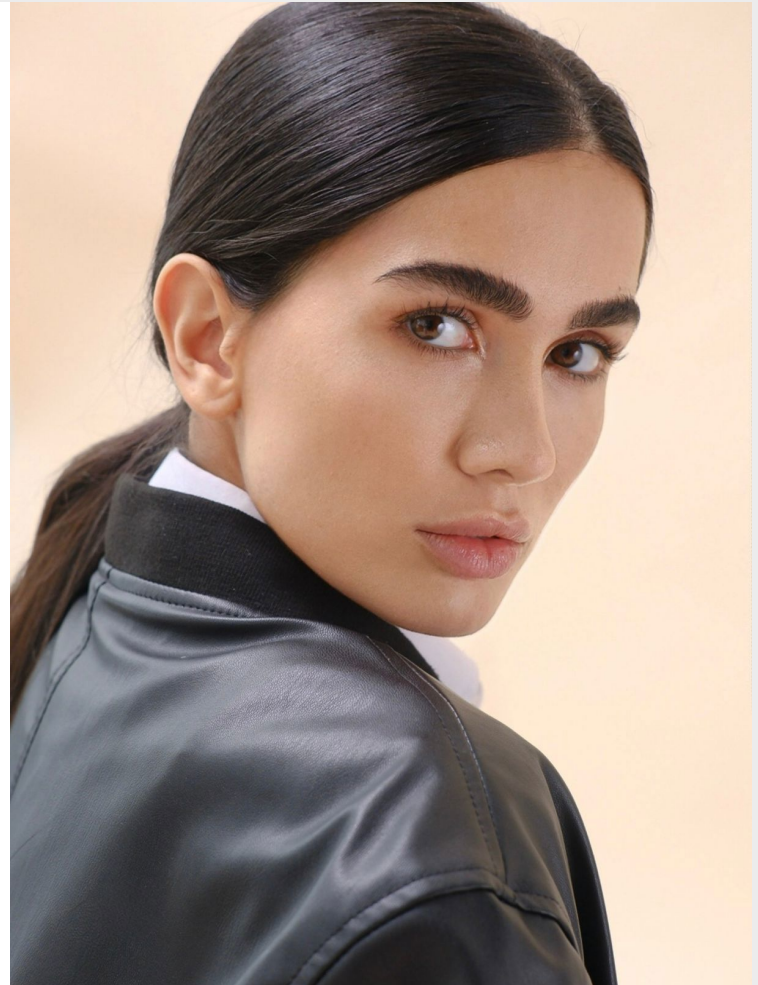

Najafi

Height 169 - 5' 6.5" Chest 90 - 35" 1/2 Waist 62 - 24" Hips 95 - 37" 1/2 Shoe 39 - 7 1/2

**GLAMZMODEL**

## Najafi

Height 169 - 5' 6.5" Chest 90 - 35" 1/2 Waist 62 - 24" Hips 95 - 37" 1/2 Shoe 39 - 7 1/2

**GLAMZMODEL**

**Najafi**

Height 169 - 5' 6.5" Chest 90 - 35" 1/2 Waist 62 - 24" Hips 95 - 37" 1/2 Shoe 39 - 7 1/2

**GLAMZMODEL**