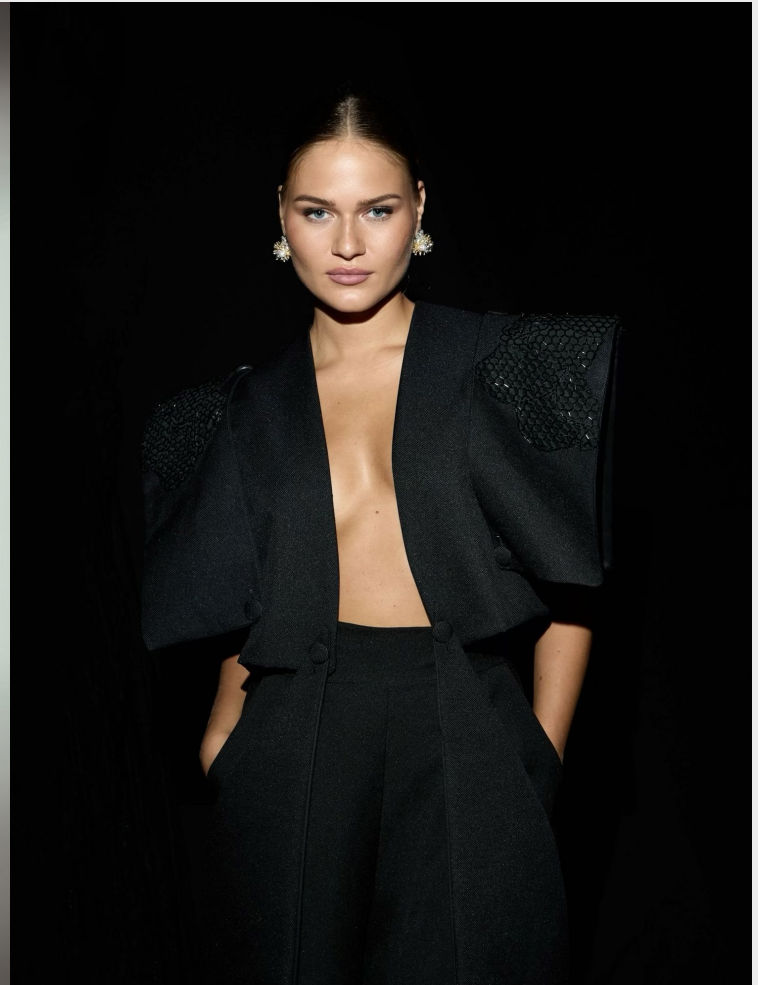

Milenna

Height 173 - 5' 8" Chest 80 - 31" 1/2 Waist 63 - 24" 1/2 Hips 90 - 35" 1/2 Shoe 37 - 6

GLAMZMODEL