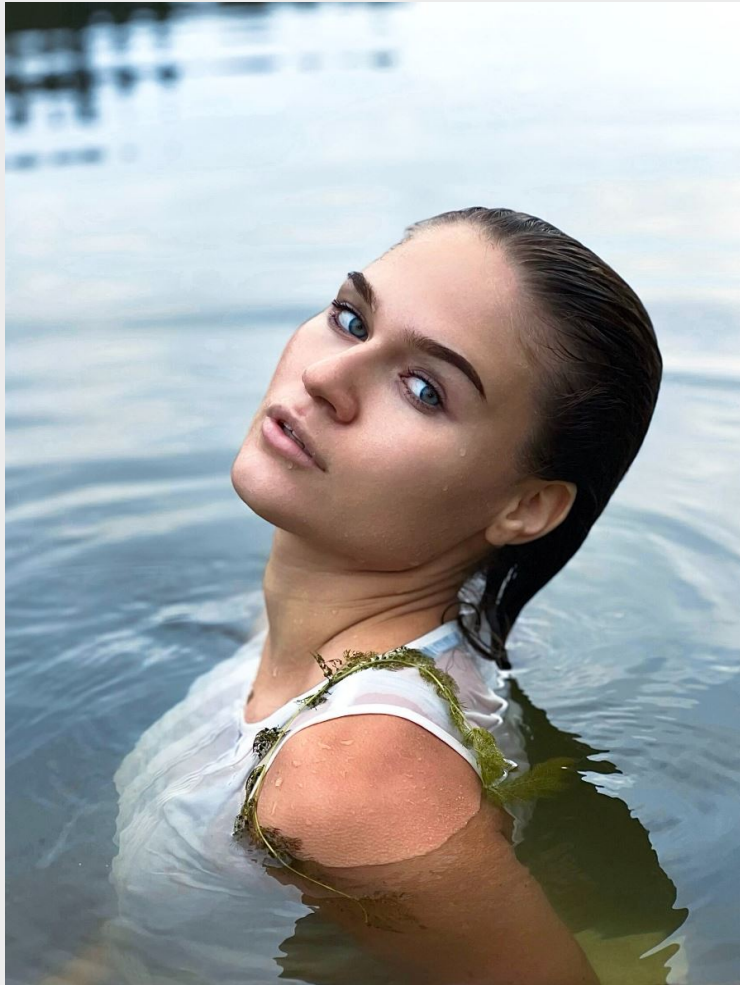

Milenna

Height 173 - 5' 8" Chest 80 - 31" 1/2 Waist 63 - 24" 1/2 Hips 90 - 35" 1/2 Shoe 37 - 6

GLAMZMODEL