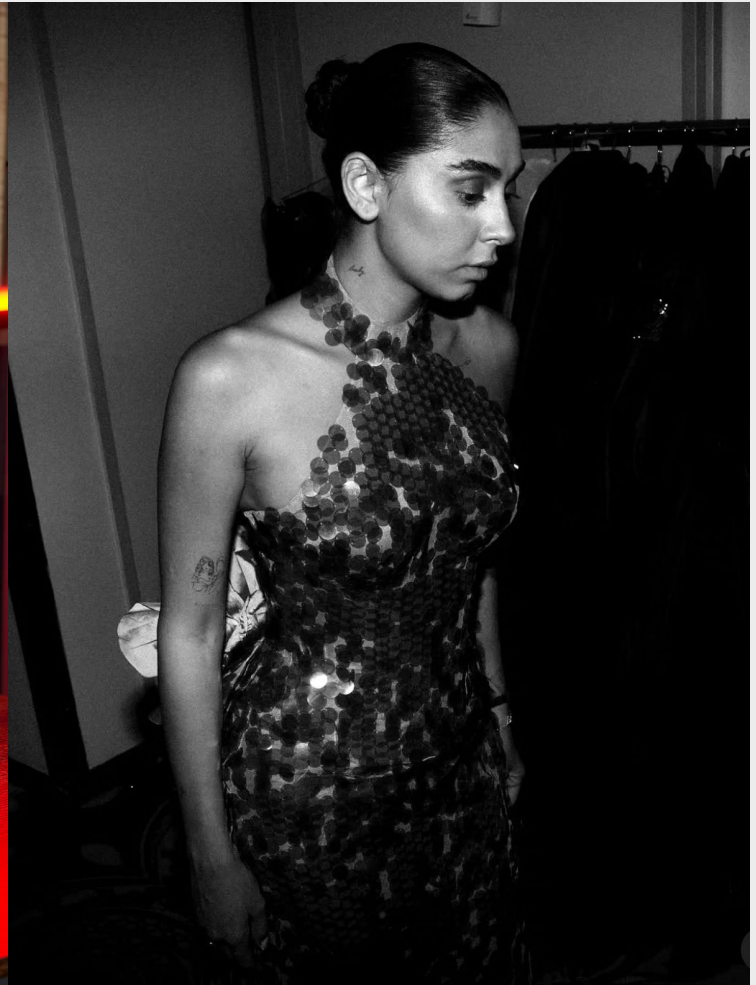

Mehrafza L

Height 175 - 5' 9" Chest 89 - 35" Waist 74 - 29" Hips 102 - 40" Shoe 39 - 7 1/2

GLAMZMODEL

Mehrafza L

Height 175 - 5' 9" Chest 89 - 35" Waist 74 - 29" Hips 102 - 40" Shoe 39 - 7 1/2

GLAMZMODEL

Mehrafza L

Height 175 - 5' 9" Chest 89 - 35" Waist 74 - 29" Hips 102 - 40" Shoe 39 - 7 1/2

GLAMZMODEL

Mehrafza L

Height 175 - 5' 9" Chest 89 - 35" Waist 74 - 29" Hips 102 - 40" Shoe 39 - 7 1/2

GLAMZMODEL

Mehrafza L

Height 175 - 5' 9" Chest 89 - 35" Waist 74 - 29" Hips 102 - 40" Shoe 39 - 7 1/2