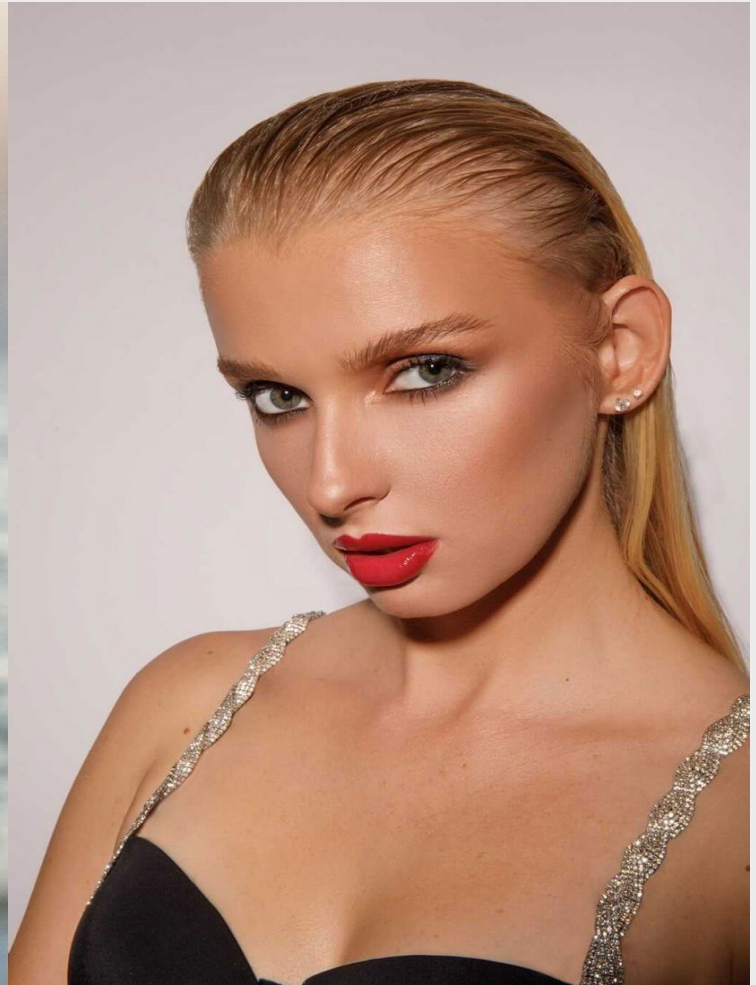

Maryna K

Height 174 - 5' 8.5" Chest 86 - 34" Waist 68 - 26" 1/2 Hips 96 - 37" 1/2 Shoe 39 - 7 1/2

GLAMZMODEL