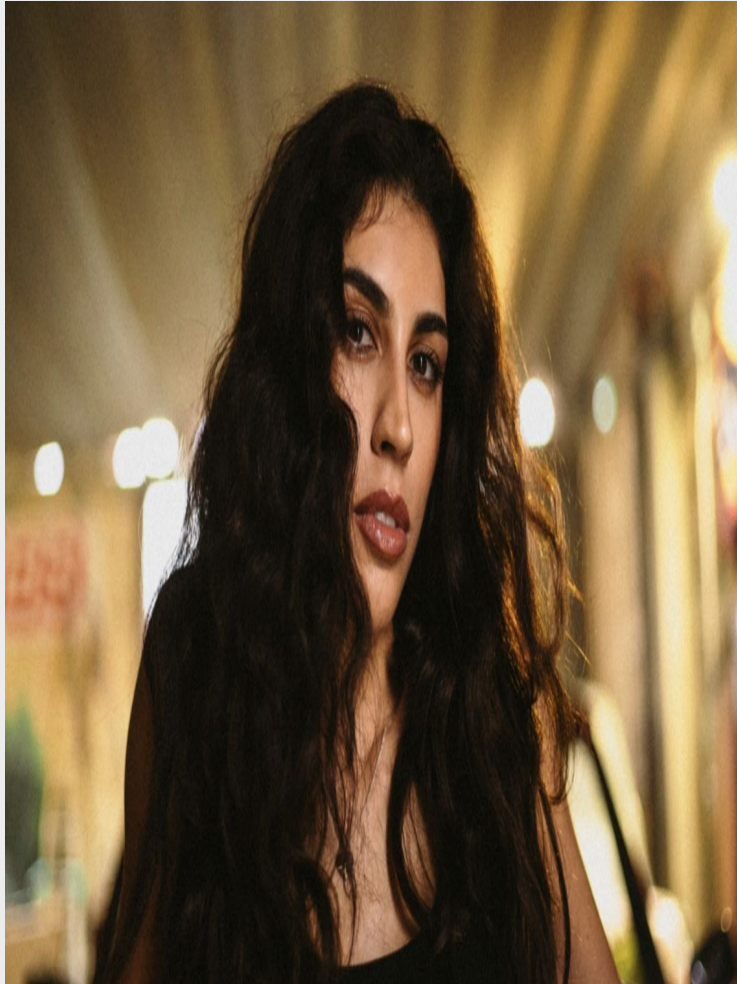

Maria B

Height 170 - 5' 7" Chest 84 - 33" Waist 67 - 26" Hips 98 - 38" 1/2 Shoe 39 - 7 1/2

GLAMZMODEL