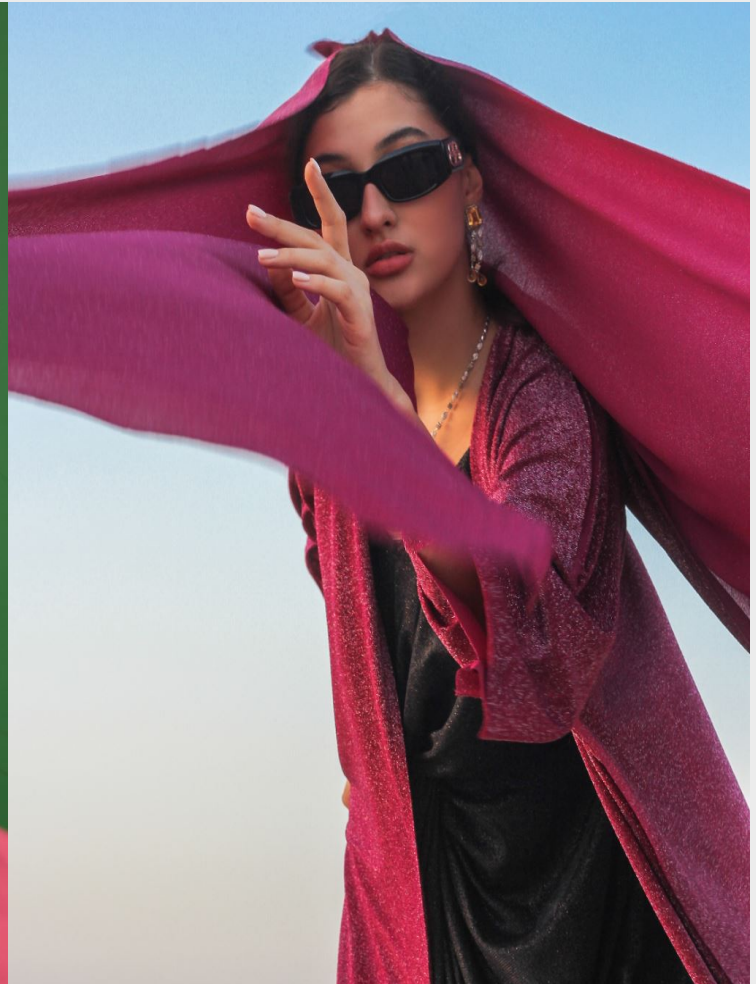

Madina a

Height 174 - 5' 8.5" Chest 82 - 32" Waist 64 - 25" Hips 89 - 35" Shoe 39 - 7 1/2

GLAMZMODEL