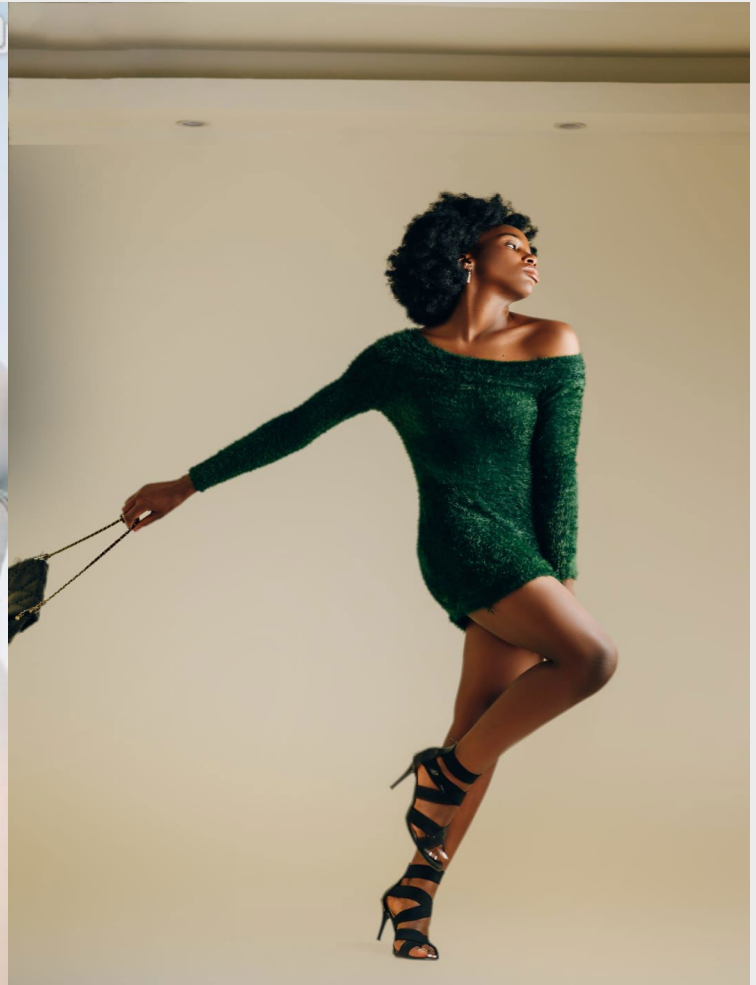

Lazia N

Height 173 - 5' 8" Chest 83 - 32" 1/2 Waist 62 - 24" Hips 92 - 36"

GLAMZMODEL