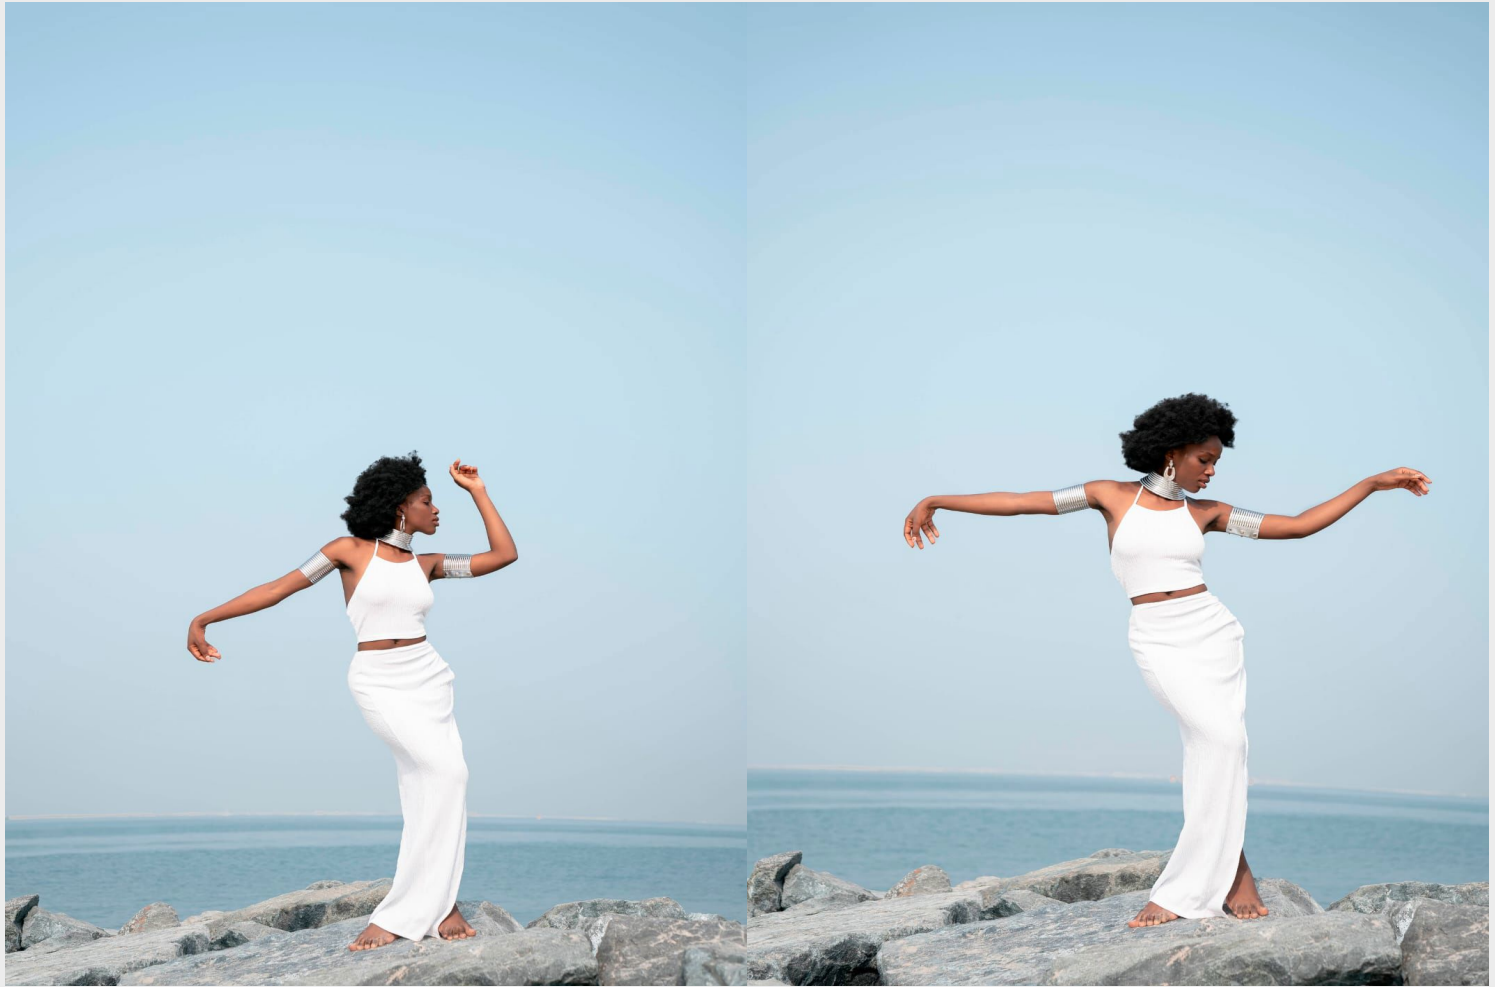

Height 173 - 5' 8" Chest 83 - 32" 1/2 Waist 62 - 24" Hips 92 - 36"

GLAMZMODEL

Lazia N

Height 173 - 5' 8" Chest 83 - 32" 1/2 Waist 62 - 24" Hips 92 - 36"

GLAMZMODEL

Lazia N

Height 173 - 5' 8" Chest 83 - 32" 1/2 Waist 62 - 24" Hips 92 - 36"