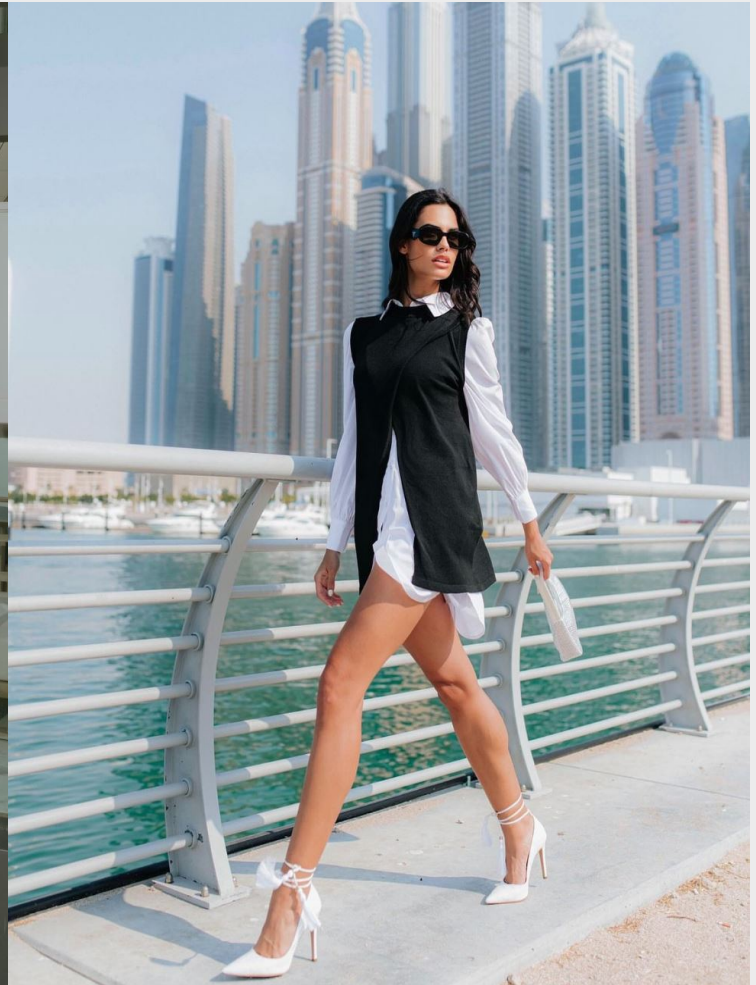

Lavinia

Height 179 - 5' 10.5" Chest 84 - 33" Waist 60 - 23" 1/2 Hips 90 - 35" 1/2 Shoe 39 - 7 1/2

GLAMZMODEL