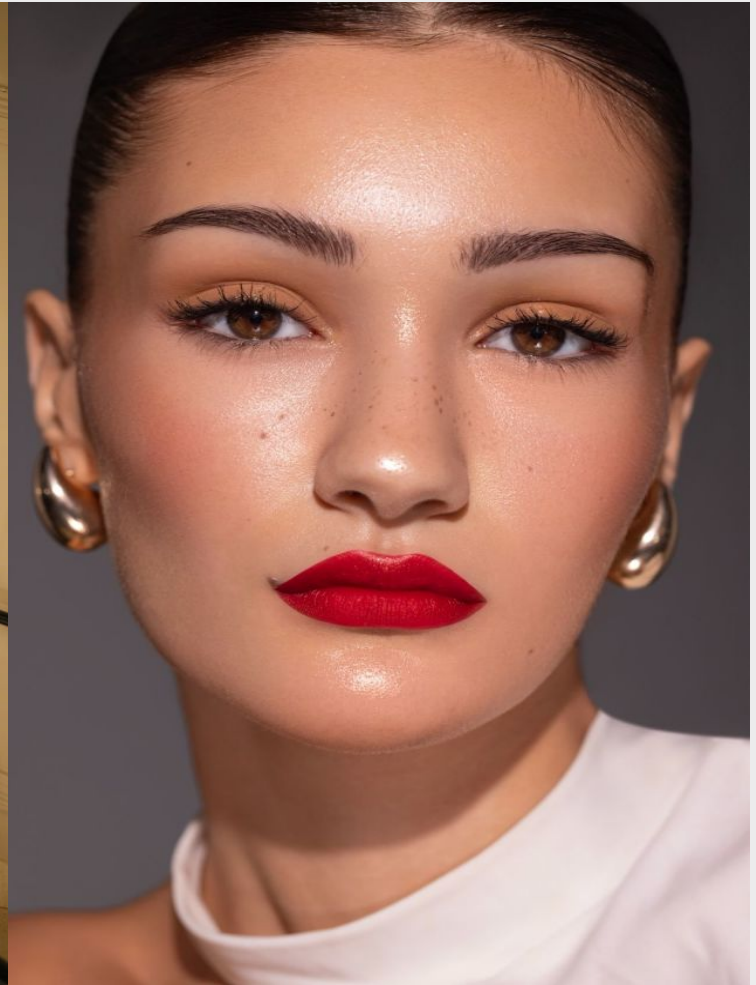

Klara

Height 177 cm / 5'9.5" Chest 84 cm / 33" Waist 61 cm / 24" Hips 90 cm / 35.5" Shoe 39 eu / 8 us

GLAMZMODEL