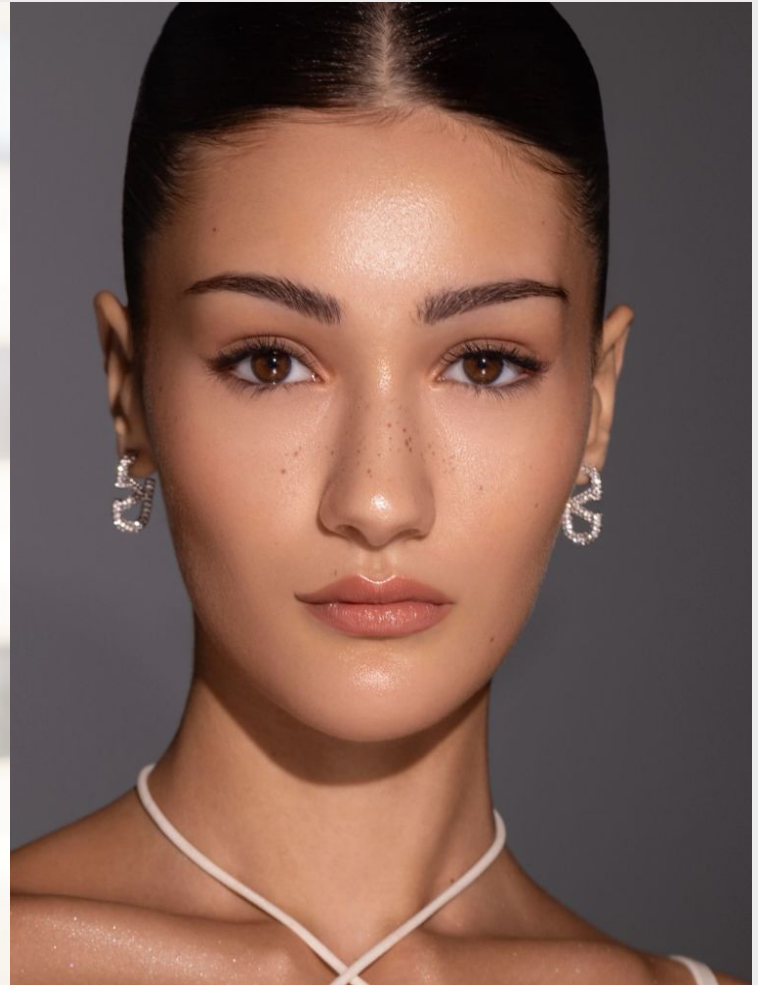

Klara

Height 177 cm / 5'9.5" Chest 84 cm / 33" Waist 61 cm / 24" Hips 90 cm / 35.5" Shoe 39 eu / 8 us

GLAMZMODEL