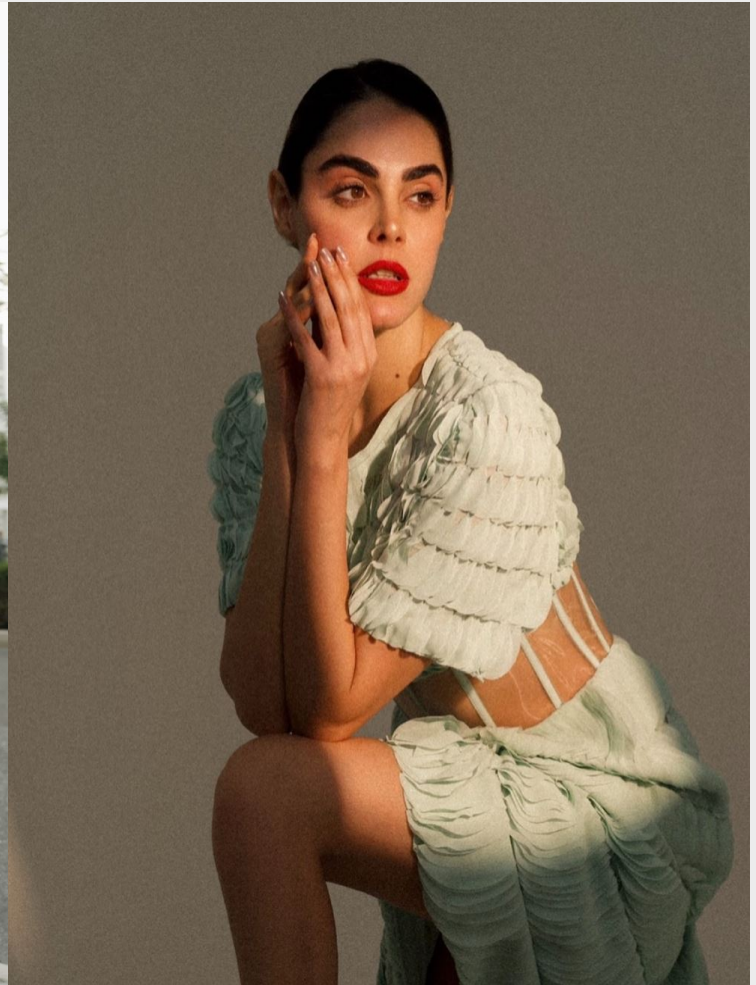

Kimia

Height 175 - 5' 9" Chest 80 - 31" 1/2 Waist 65 - 25" 1/2 Hips 88 - 35" Shoe 38 - 6 1/2

GLAMZMODEL