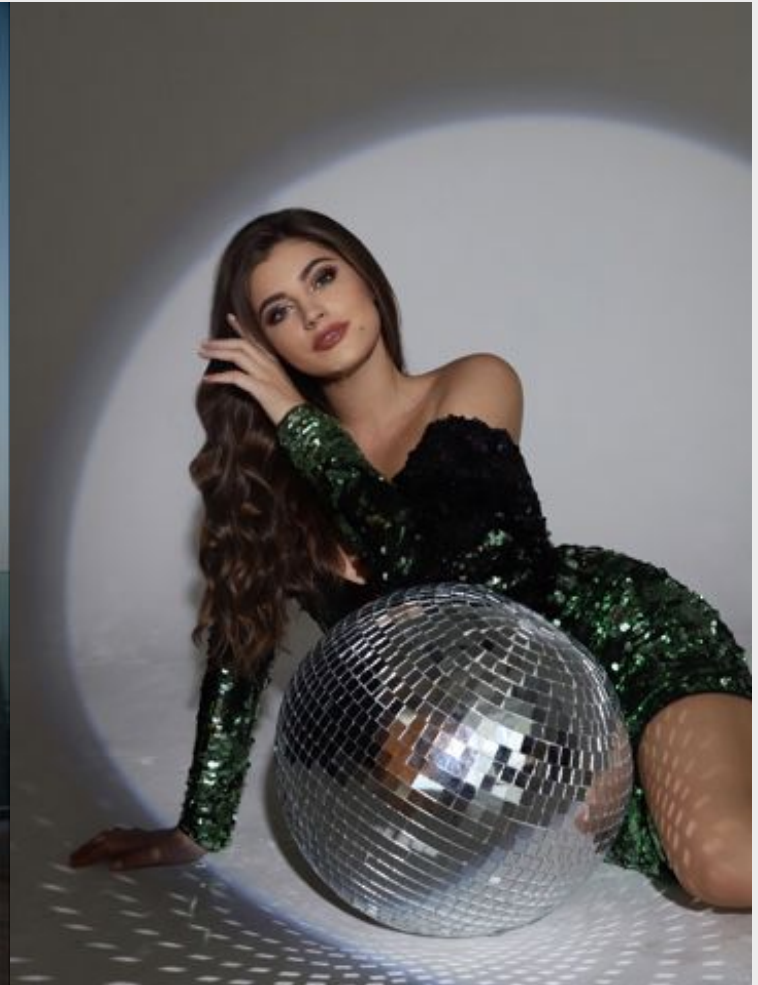

Katrina s

Height 171 - 5' 7" Chest 92 - 36" Waist 68 - 26" 1/2 Hips 90 - 35" 1/2 Shoe 40,5 - 8 1/2

GLAMZMODEL