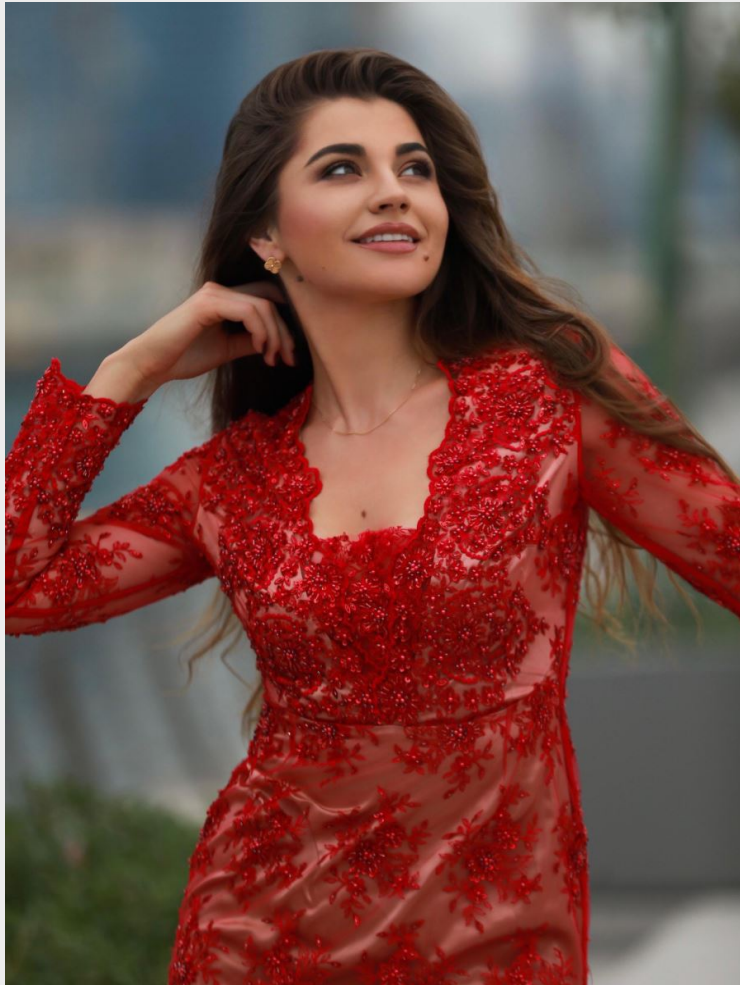

Katrina s

Height 171 - 5' 7" Chest 92 - 36" Waist 68 - 26" 1/2 Hips 90 - 35" 1/2 Shoe 40,5 - 8 1/2

GLAMZMODEL