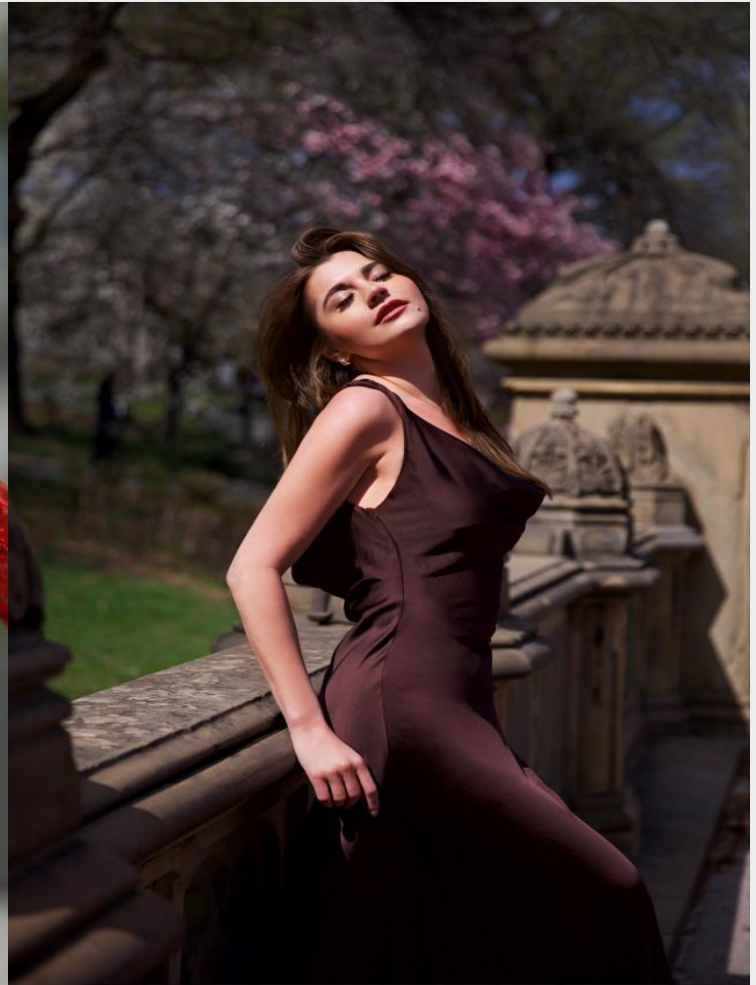

Katrina s

Height 171 - 5' 7" Chest 92 - 36" Waist 68 - 26" 1/2 Hips 90 - 35" 1/2 Shoe 40,5 - 8 1/2

GLAMZMODEL