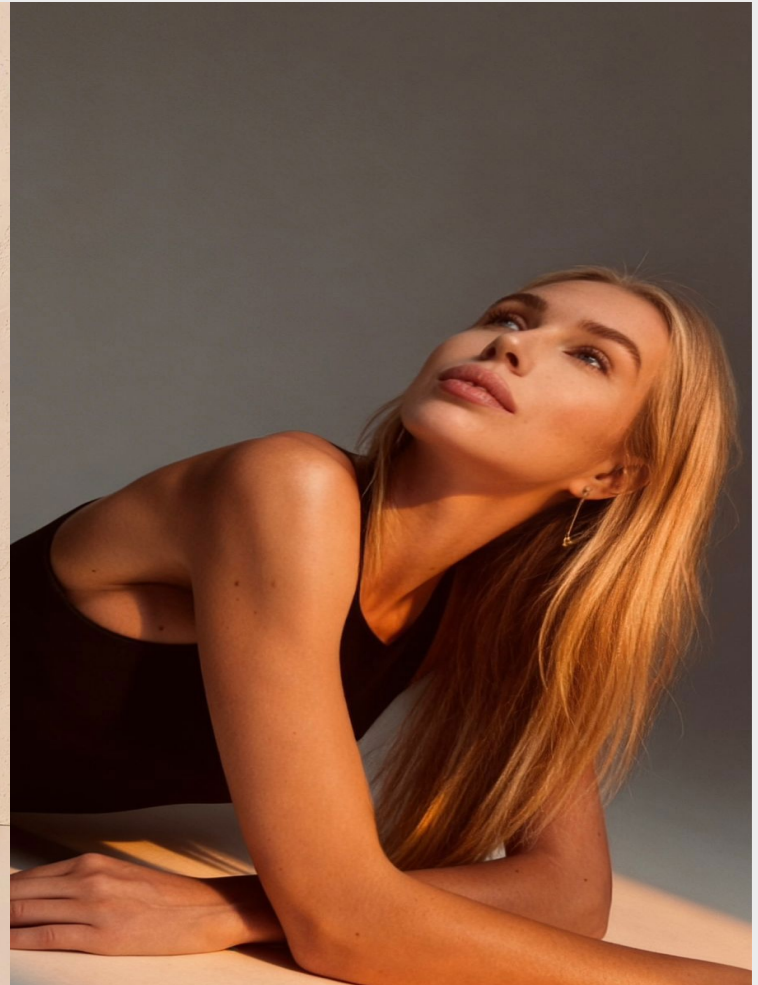

Kasia R

Height 173 - 5' 8" Chest 84 - 33" Waist 59 - 23" Hips 87 - 34" 1/2

GLAMZMODEL

Kasia R

Height 173 - 5' 8" Chest 84 - 33" Waist 59 - 23" Hips 87 - 34" 1/2

GLAMZMODEL

Kasia R

Height 173 - 5' 8" Chest 84 - 33" Waist 59 - 23" Hips 87 - 34" 1/2

GLAMZMODEL

Kasia R

Height 173 - 5' 8" Chest 84 - 33" Waist 59 - 23" Hips 87 - 34" 1/2

GLAMZMODEL

Kasia R

Height 173 - 5' 8" Chest 84 - 33" Waist 59 - 23" Hips 87 - 34" 1/2

GLAMZMODEL

Kasia R