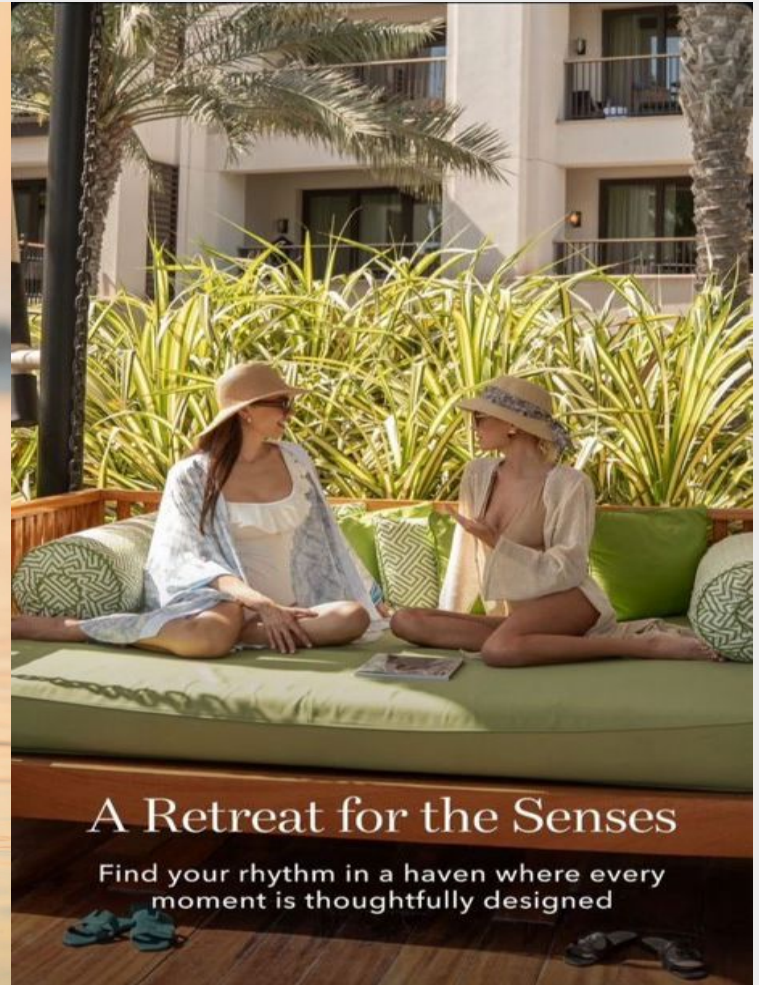

Kasia R

Height 173 - 5' 8" Chest 84 - 33" Waist 59 - 23" Hips 87 - 34" 1/2

GLAMZMODEL