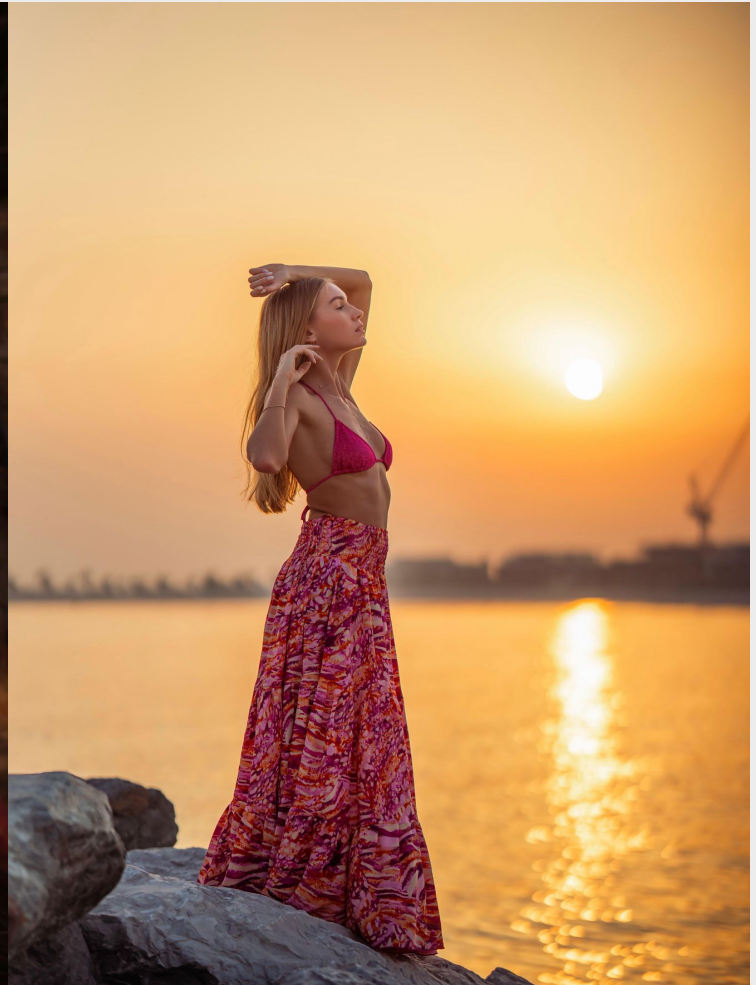

Kasia R

Height 173 - 5' 8" Chest 84 - 33" Waist 59 - 23" Hips 87 - 34" 1/2

GLAMZMODEL