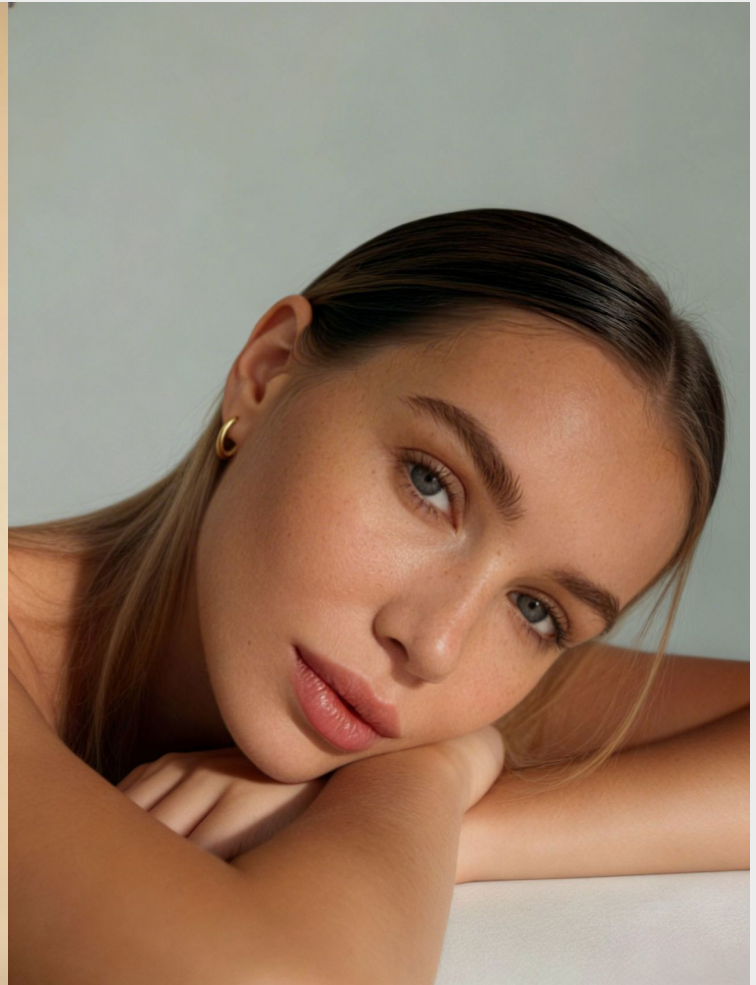

Kasia R

Height 173 - 5' 8" Chest 84 - 33" Waist 59 - 23" Hips 87 - 34" 1/2

GLAMZMODEL

Kasia R

Height 173 - 5' 8" Chest 84 - 33" Waist 59 - 23" Hips 87 - 34" 1/2

GLAMZMODEL

Kasia R

Height 173 - 5' 8" Chest 84 - 33" Waist 59 - 23" Hips 87 - 34" 1/2

GLAMZMODEL

Kasia R

Height 173 - 5' 8" Chest 84 - 33" Waist 59 - 23" Hips 87 - 34" 1/2

GLAMZMODEL

Kasia R

Height 173 - 5' 8" Chest 84 - 33" Waist 59 - 23" Hips 87 - 34" 1/2

GLAMZMODEL

Kasia R