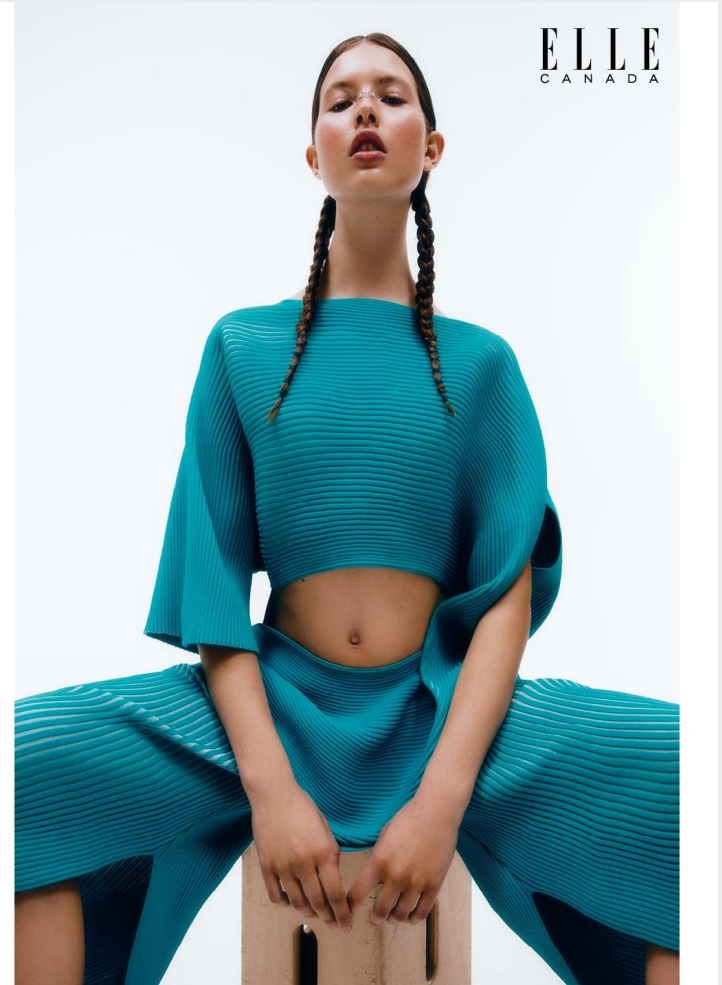

Height 175 Chest 79 Waist 63 Hips 89 Shoe 38

**GLAMZMODEL**

JADE

Height 175 Chest 79 Waist 63 Hips 89 Shoe 38

**GLAMZMODEL**

JADE

Height 175 Chest 79 Waist 63 Hips 89 Shoe 38

**GLAMZMODEL**