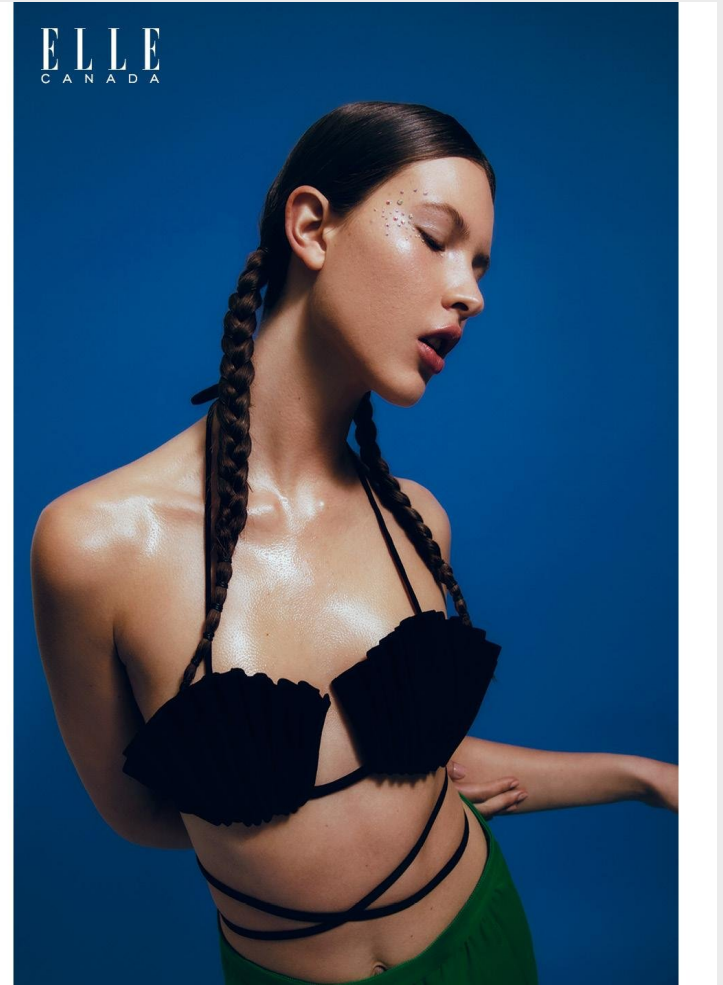

**JADE**

Height 175 Chest 79 Waist 63 Hips 89 Shoe 38

**GLAMZMODEL**

**JADE**

Height 175 Chest 79 Waist 63 Hips 89 Shoe 38

**GLAMZMODEL**

**JADE**

Height 175 Chest 79 Waist 63 Hips 89 Shoe 38

**GLAMZMODEL**

**JADE**

Height 175 Chest 79 Waist 63 Hips 89 Shoe 38

**GLAMZMODEL**

**JADE**

Height 175 Chest 79 Waist 63 Hips 89 Shoe 38

**GLAMZMODEL**

**JADE**

Height 175 Chest 79 Waist 63 Hips 89 Shoe 38

**GLAMZMODEL**

JADE

Height 175 Chest 79 Waist 63 Hips 89 Shoe 38

**GLAMZMODEL**

JADE

Height 175 Chest 79 Waist 63 Hips 89 Shoe 38

**GLAMZMODEL**