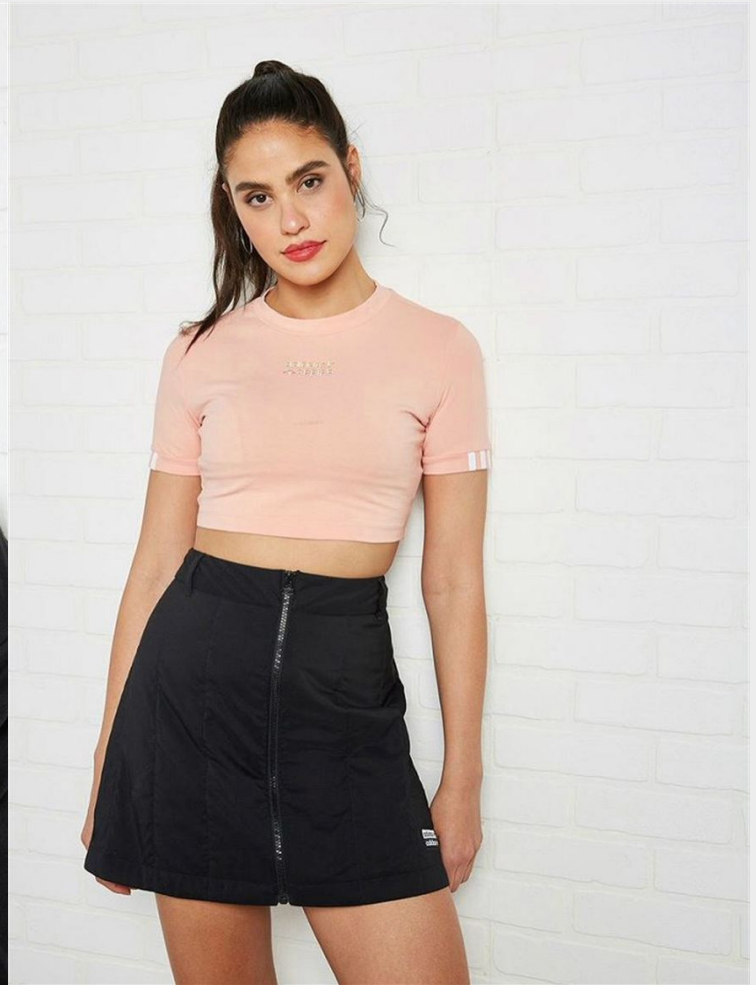

Isla

Height 175 - 5' 9" Chest 90 - 35" 1/2 Waist 63 - 24" 1/2 Hips 90 - 35" 1/2 Shoe 38,5 - 7

GLAMZMODEL