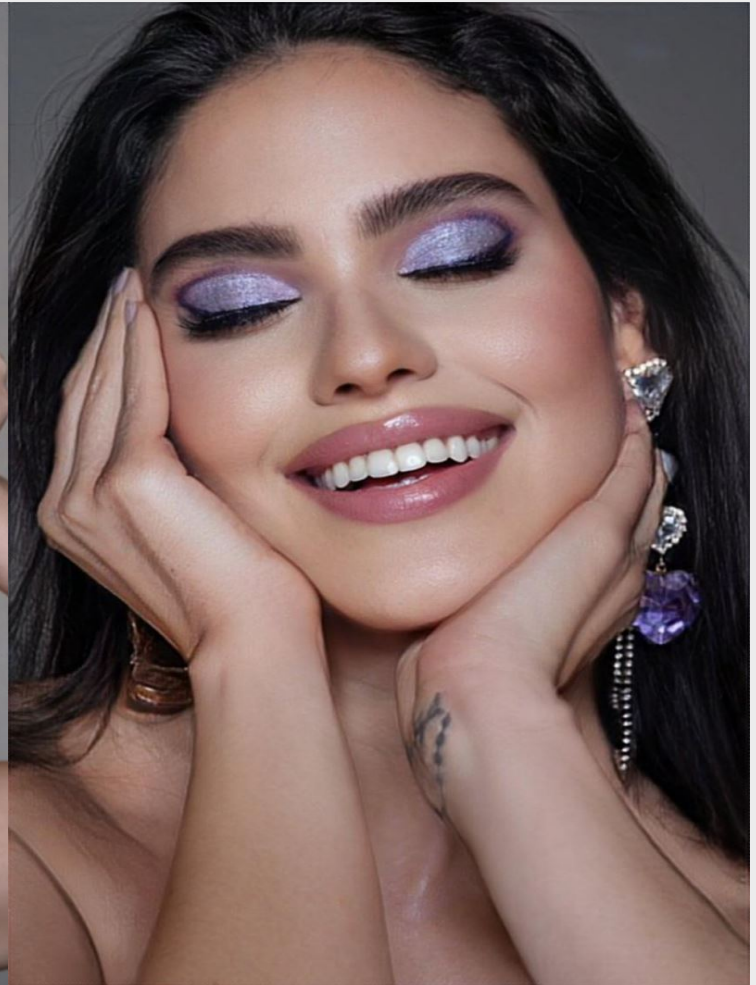

Isla

Height 175 - 5' 9" Chest 90 - 35" 1/2 Waist 63 - 24" 1/2 Hips 90 - 35" 1/2 Shoe 38,5 - 7

GLAMZMODEL

Isla

Height 175 - 5' 9" Chest 90 - 35" 1/2 Waist 63 - 24" 1/2 Hips 90 - 35" 1/2 Shoe 38,5 - 7

GLAMZMODEL