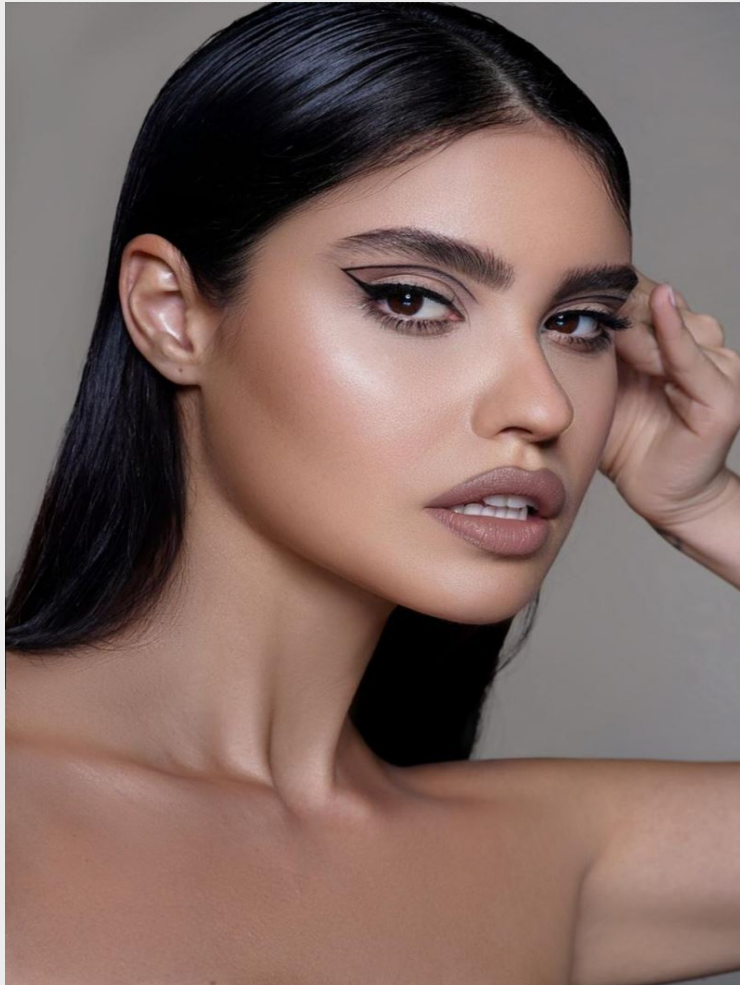

Isla

Height 175 - 5' 9" Chest 90 - 35" 1/2 Waist 63 - 24" 1/2 Hips 90 - 35" 1/2 Shoe 38,5 - 7

GLAMZMODEL

Isla

Height 175 - 5' 9" Chest 90 - 35" 1/2 Waist 63 - 24" 1/2 Hips 90 - 35" 1/2 Shoe 38,5 - 7

GLAMZMODEL