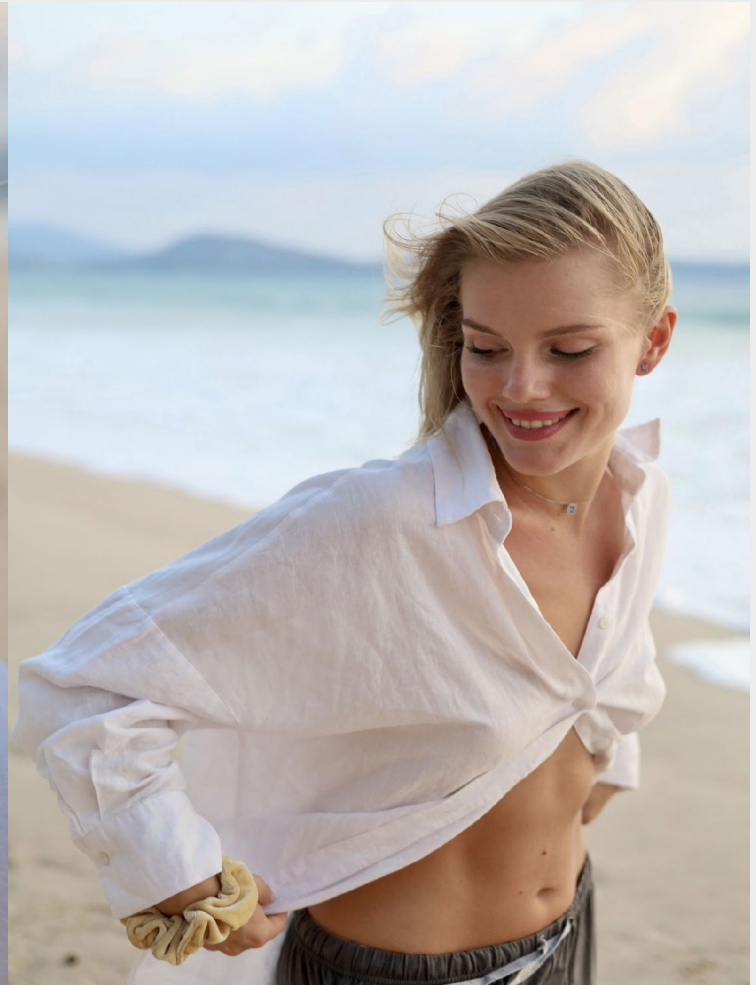

Elisabeth S

Height 168 - 5' 6" Chest 86 - 34" Waist 64 - 25" Hips 98 - 38" 1/2 Shoe 37,5 - 6

GLAMZMODEL