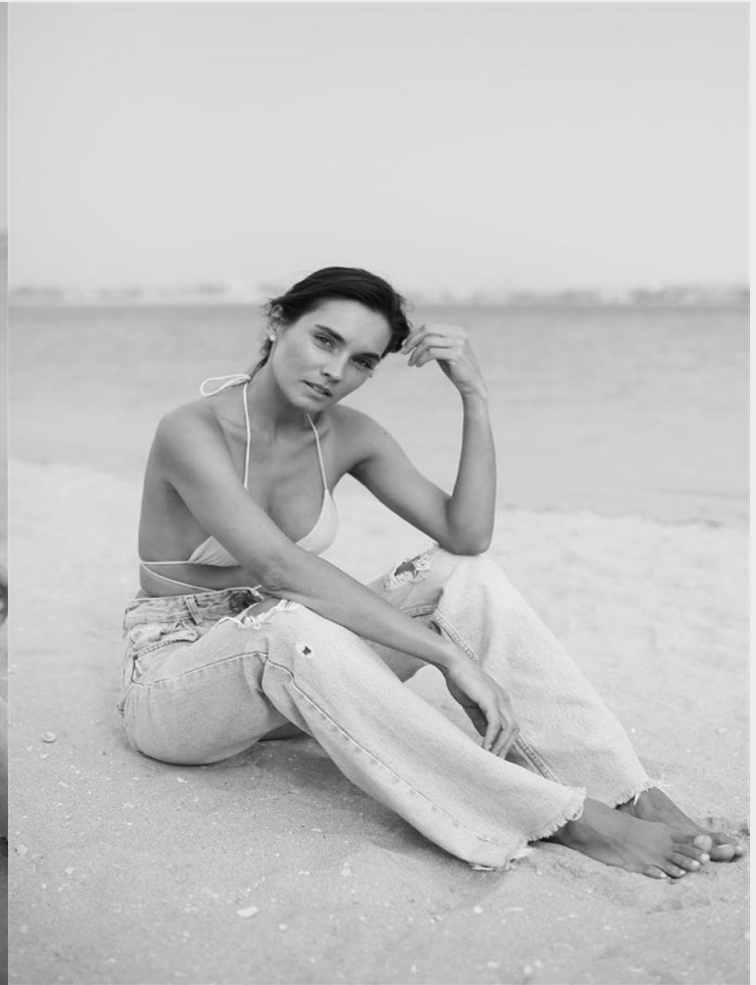

Dinara

Height 170 - 5' 7" Chest 88 - 35" Waist 66 - 26" Hips 92 - 36" Shoe 39 - 7 1/2

GLAMZMODEL

Dinara

Height 170 - 5' 7" Chest 88 - 35" Waist 66 - 26" Hips 92 - 36" Shoe 39 - 7 1/2

GLAMZMODEL

Dinara

Height 170 - 5' 7" Chest 88 - 35" Waist 66 - 26" Hips 92 - 36" Shoe 39 - 7 1/2

GLAMZMODEL

Dinara

Height 170 - 5' 7" Chest 88 - 35" Waist 66 - 26" Hips 92 - 36" Shoe 39 - 7 1/2

GLAMZMODEL

Dinara

Height 170 - 5' 7" Chest 88 - 35" Waist 66 - 26" Hips 92 - 36" Shoe 39 - 7 1/2

GLAMZMODEL

Dinara