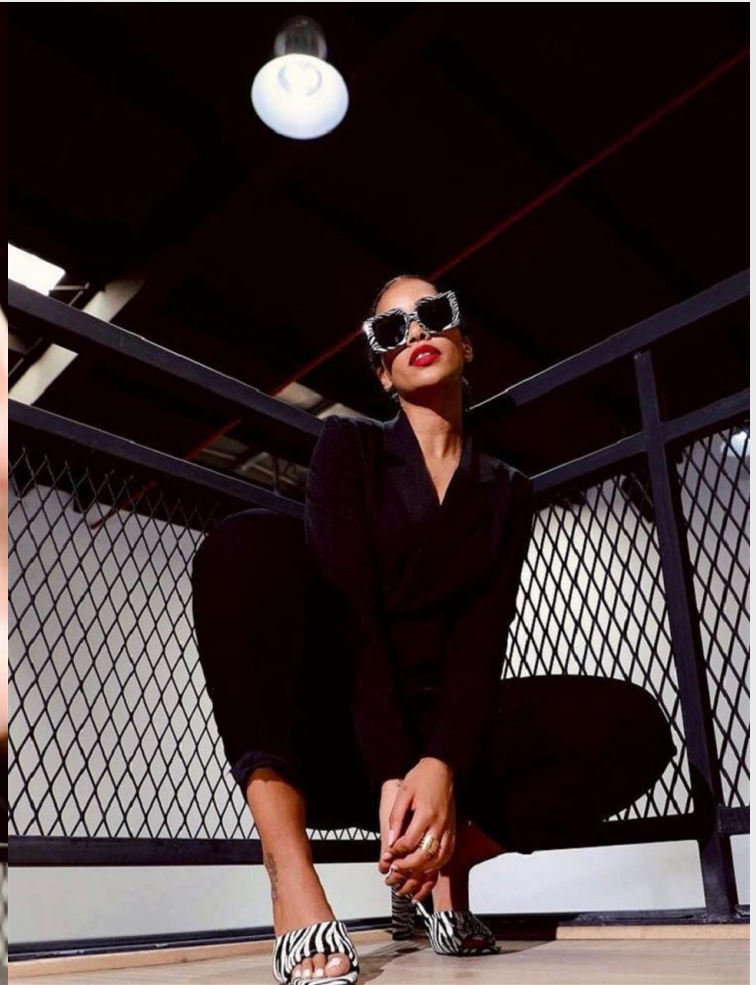

Cathee

Height 165 - 5' 5"   Waist 70 - 27" 1/2   Hips 95 - 37" 1/2   Shoe 38,5 - 7

GLAMZMODEL