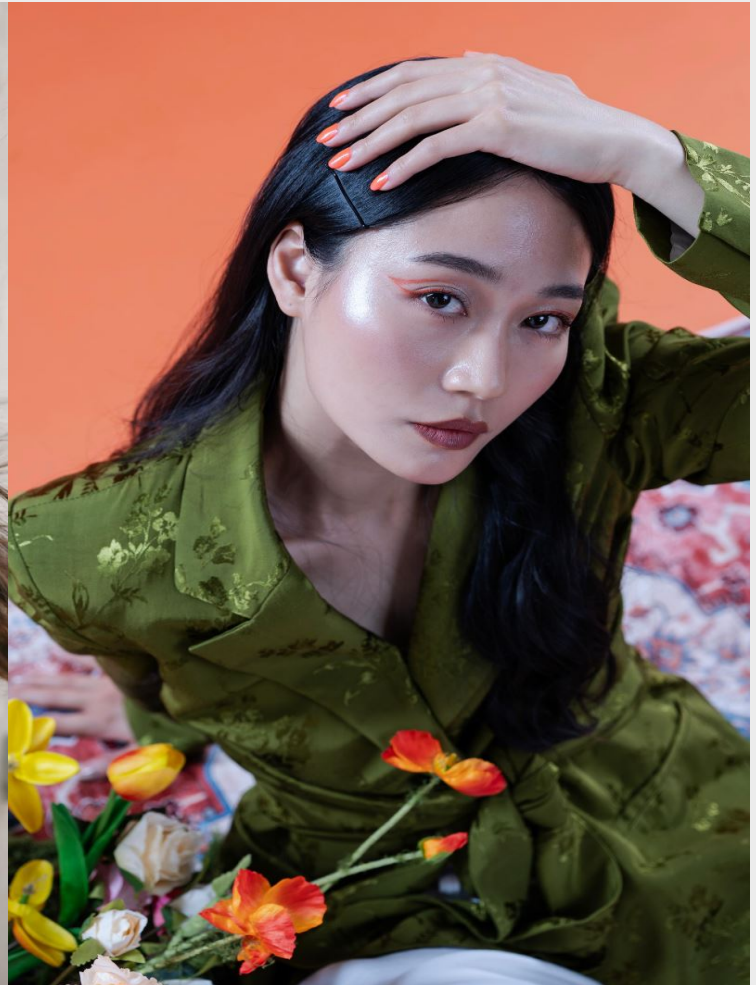

Brillian

Height 168 - 5' 6" Chest 84 - 33" Waist 64 - 25" Hips 88 - 35" Shoe 37 - 6

**GLAMZMODEL**

Brillian

Height 168 - 5' 6" Chest 84 - 33" Waist 64 - 25" Hips 88 - 35" Shoe 37 - 6

**GLAMZMODEL**

Brillian

Height 168 - 5' 6" Chest 84 - 33" Waist 64 - 25" Hips 88 - 35" Shoe 37 - 6

**GLAMZMODEL**

VICTOR

Brillian

Height 168 - 5' 6" Chest 84 - 33" Waist 64 - 25" Hips 88 - 35" Shoe 37 - 6

**GLAMZMODEL**

Brillian

Height 168 - 5' 6" Chest 84 - 33" Waist 64 - 25" Hips 88 - 35" Shoe 37 - 6