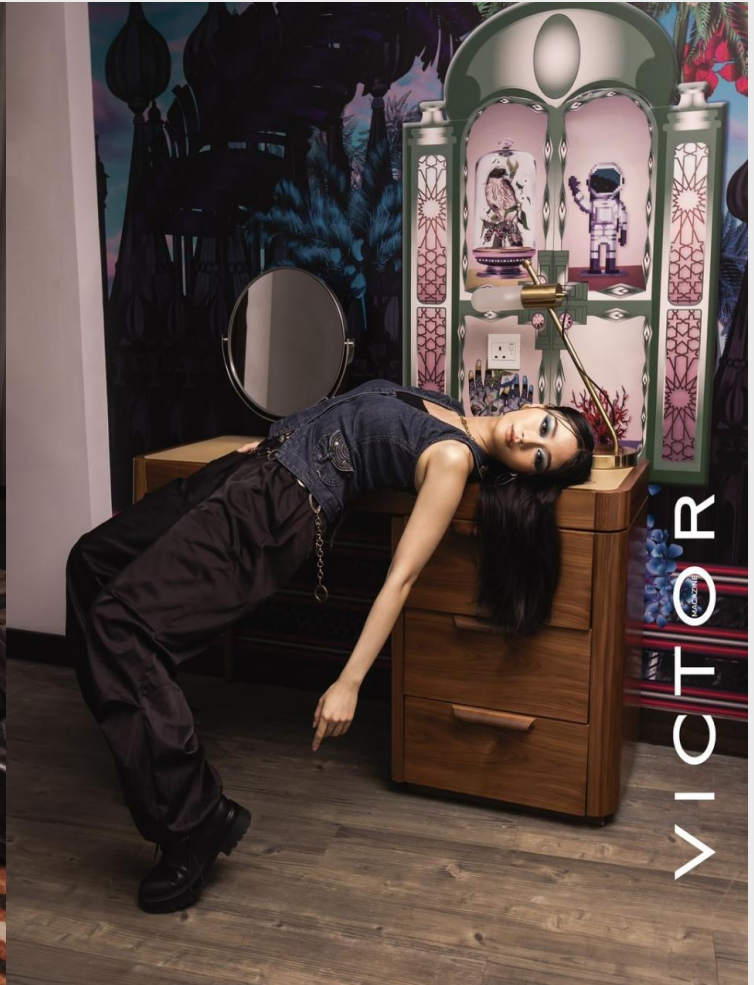

Brillian

Height 168 - 5' 6" Chest 84 - 33" Waist 64 - 25" Hips 88 - 35" Shoe 37 - 6

**GLAMZMODEL**

Brillian

Height 168 - 5' 6" Chest 84 - 33" Waist 64 - 25" Hips 88 - 35" Shoe 37 - 6

**GLAMZMODEL**

Brillian

Height 168 - 5' 6" Chest 84 - 33" Waist 64 - 25" Hips 88 - 35" Shoe 37 - 6

**GLAMZMODEL**

VICTOR

Brillian

Height 168 - 5' 6" Chest 84 - 33" Waist 64 - 25" Hips 88 - 35" Shoe 37 - 6

**GLAMZMODEL**

Brillian

Height 168 - 5' 6" Chest 84 - 33" Waist 64 - 25" Hips 88 - 35" Shoe 37 - 6

**GLAMZMODEL**

Brillian

Height 168 - 5' 6" Chest 84 - 33" Waist 64 - 25" Hips 88 - 35" Shoe 37 - 6

**GLAMZMODEL**