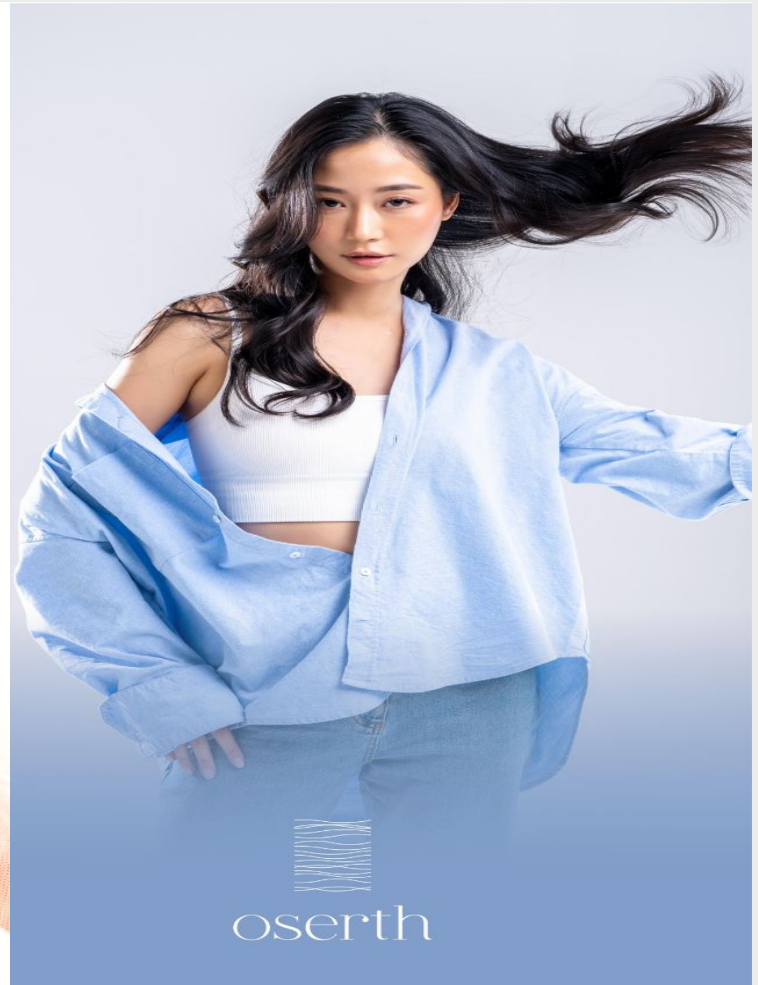

Height 168 - 5' 6" Chest 84 - 33" Waist 64 - 25" Hips 88 - 35" Shoe 37 - 6

**GLAMZMODEL**

VICTOR

Brillian

Height 168 - 5' 6" Chest 84 - 33" Waist 64 - 25" Hips 88 - 35" Shoe 37 - 6

**GLAMZMODEL**

Brillian

Height 168 - 5' 6" Chest 84 - 33" Waist 64 - 25" Hips 88 - 35" Shoe 37 - 6