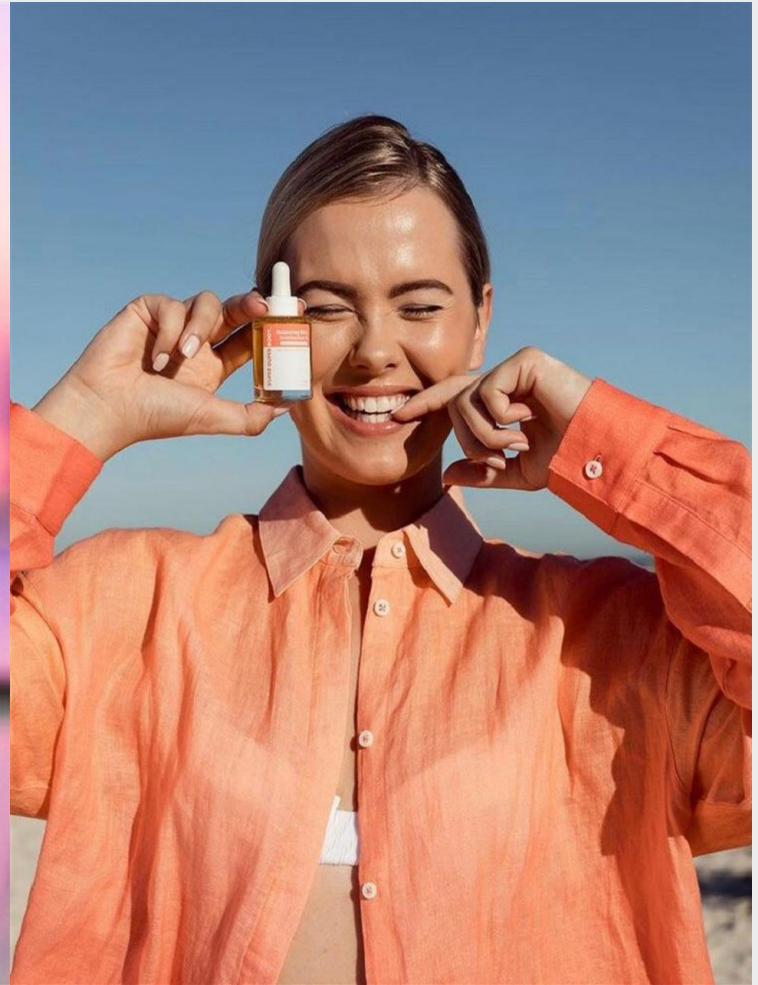

Brigita

Height 175 - 5' 9" Chest 91 - 36" Waist 84 - 33" Hips 117 - 46"

GLAMZMODEL