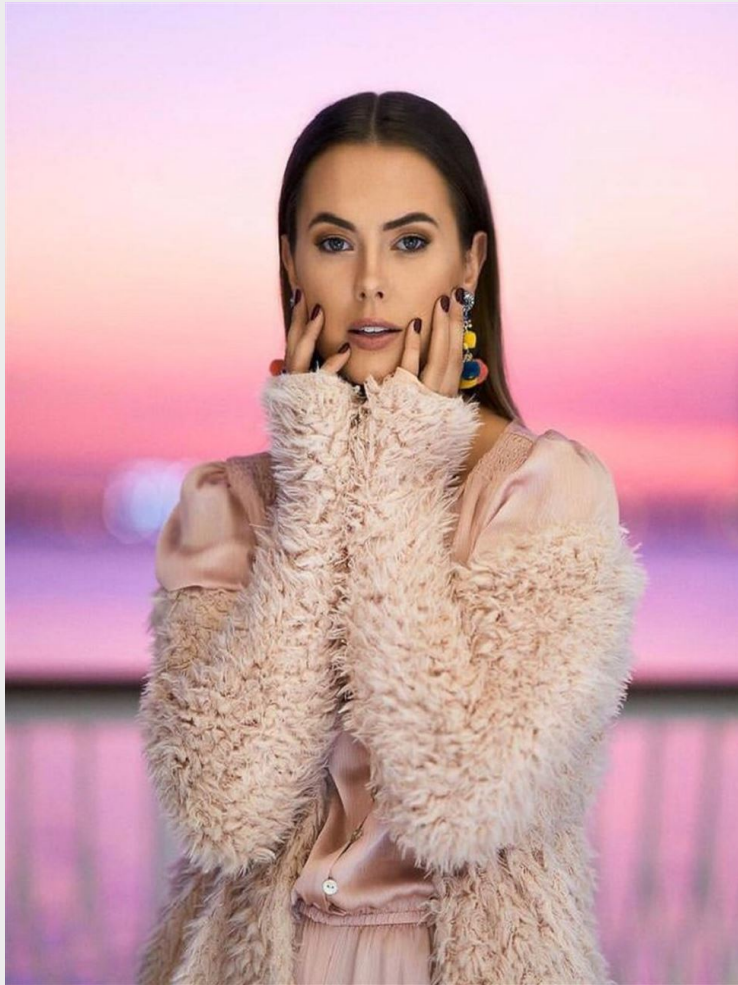

Brigita

Height 175 - 5' 9" Chest 91 - 36" Waist 84 - 33" Hips 117 - 46"

GLAMZMODEL