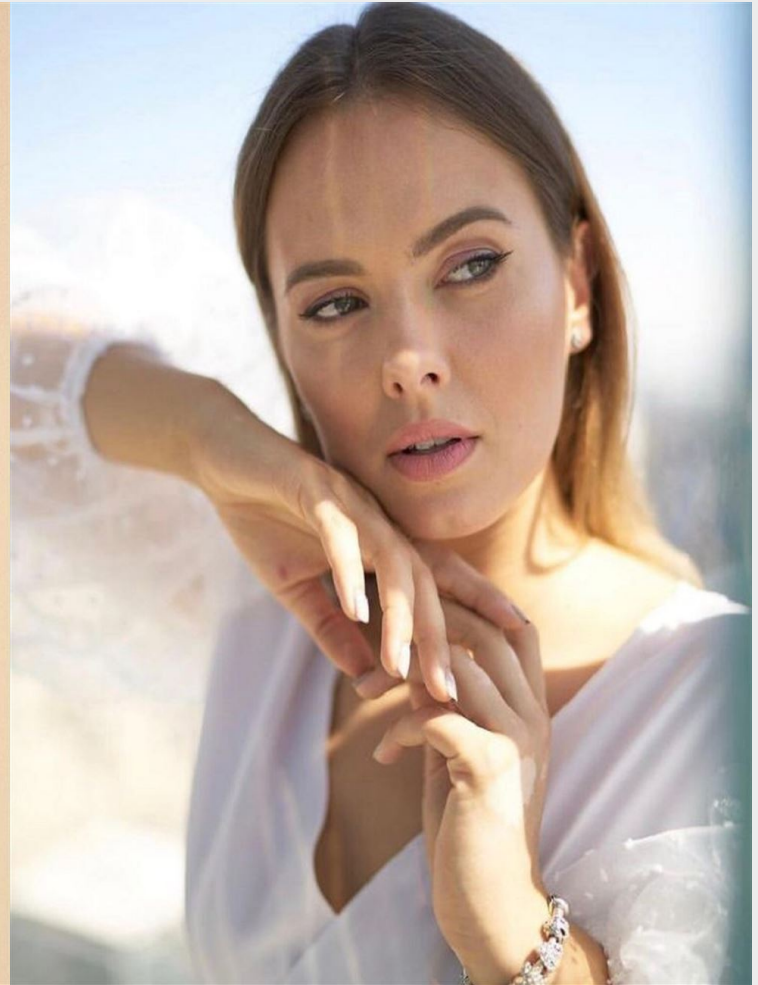

Brigita

Height 175 - 5' 9" Chest 91 - 36" Waist 84 - 33" Hips 117 - 46"

GLAMZMODEL